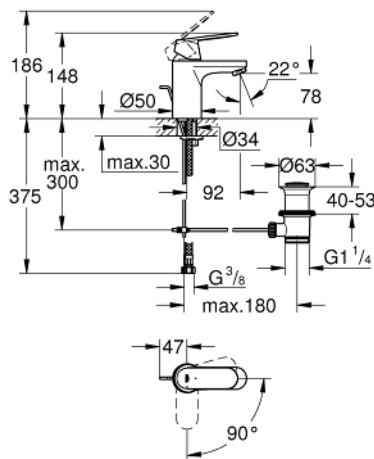

23 377 00E EUROSMART COSMOPOLITAN GRIFERÍA PARA LAVABO 1/2" TAMAÑO S

DESCRIPCIÓN DEL PRODUCTO

- Colour: Cromo
- Instalación en un solo orificio
- Palanca metálica
- GROHE SilkMove cartucho cerámico 3.5 cm
- OpenCold caudal de agua fría en la posición intermedia de la palanca para ahorro de energía.
- Limitador de caudal ajustable
- Limitador de temperatura
- GROHE LongLife acabado
- Tecnología GROHE EcoJoy ahorro de agua y flujo perfecto
- maximum flow rate (at 3 bar): 5 l/min
- GROHE FastFixation sistema de fácil instalación
- Incluye desagüe automático 1 1/4"
- Mangueras de conexión flexible
- Presión mínima recomendada 1 Kg

23 377 00E EUROSMART COSMOPOLITAN GRIFERÍA PARA LAVABO 1/2" TAMAÑO S

RECAMBIOS , agosto 2017 – now

- 1: Palanca accionamiento (Spare part-nr. 46828000)
- 2: Carcasa (Spare part-nr. 46492000)
- 3: Unión atornillada (Spare part-nr. 46460000)
- 4: Cartucho (Spare part-nr. 46863000)
- 5: Mousseur completo (Spare part-nr. 48159000)
- 6: Varilla del vaciador (Spare part-nr. 46739000)
- 7: Juego fijación (Spare part-nr. 46671000)
- 8: Vaciador automático 1 1/4" (Spare part-nr. 28910000)
- 8.1: Tapón del vaciador (Spare part-nr. 07182000)
- 8.2: varilla exéntrica (Spare part-nr. 07052000)
- 9: Llave para desmontaje (Spare part-nr. 19332000)*
- 10: Llave de tubo larga (Spare part-nr. 19017000)*
- 11: varilla exéntrica (Spare part-nr. 07341000)*