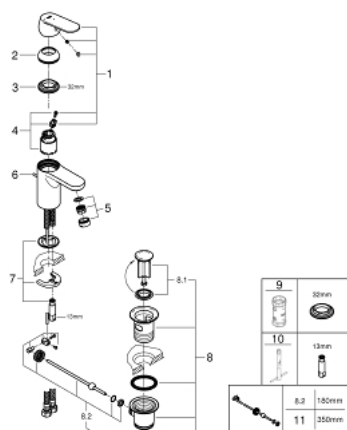

23 377 00E EUROSMART COSMOPOLITAN GRIFERÍA PARA LAVABO 1/2" TAMAÑO S

DESCRIPCIÓN DEL PRODUCTO

- Colour: Cromo
- Instalación en un solo orificio
- Palanca metálica
- GROHE SilkMove cartucho cerámico 3.5 cm
- OpenCold caudal de agua fría en la posición intermedia de la palanca para ahorro de energía.
- Limitador de caudal ajustable
- Limitador de temperatura
- GROHE LongLife acabado
- Tecnología GROHE EcoJoy ahorro de agua y flujo perfecto
- maximum flow rate (at 3 bar): 5 l/min
- GROHE FastFixation sistema de fácil instalación
- Incluye desagüe automático 1 1/4"
- Mangueras de conexión flexible
- Presión mínima recomendada 1 Kg

23 377 00E EUROSMART COSMOPOLITAN GRIFERÍA PARA LAVABO 1/2" TAMAÑO S

RECAMBIOS , agosto 2017 – now

- 1: Palanca accionamiento (Spare part-nr. 46828000)
- 2: Carcasa (Spare part-nr. 46492000)
- 3: Unión atornillada (Spare part-nr. 46460000)
- 4: Cartucho (Spare part-nr. 46863000)
- 5: Mousseur completo (Spare part-nr. 48159000)
- 6: Varilla del vaciador (Spare part-nr. 46739000)
- 7: Juego fijación (Spare part-nr. 46671000)
- 8: Vaciador automático 1 1/4" (Spare part-nr. 28910000)
- 8.1: Tapón del vaciador (Spare part-nr. 07182000)
- 8.2: varilla exéntrica (Spare part-nr. 07052000)
- 9: Llave para desmontaje (Spare part-nr. 19332000)*
- 10: Llave de tubo larga (Spare part-nr. 19017000)*
- 11: varilla exéntrica (Spare part-nr. 07341000)*