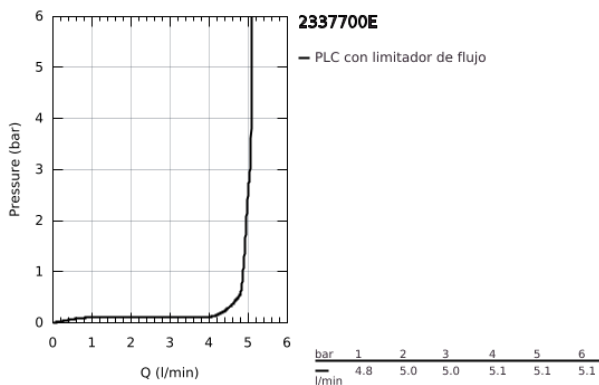

23 377 00E EUROSMART COSMOPOLITAN GRIFERÍA PARA LAVABO 1/2" TAMAÑO S

DESCRIPCIÓN DEL PRODUCTO

- Colour: Cromo
- Instalación en un solo orificio
- Palanca metálica
- GROHE SilkMove cartucho cerámico 3.5 cm
- OpenCold caudal de agua fría en la posición intermedia de la palanca para ahorro de energía.
- Limitador de caudal ajustable
- Limitador de temperatura
- GROHE LongLife acabado
- Tecnología GROHE EcoJoy ahorro de agua y flujo perfecto
- maximum flow rate (at 3 bar): 5 l/min
- GROHE FastFixation sistema de fácil instalación
- Incluye desagüe automático 1 1/4"
- Mangueras de conexión flexible
- Presión mínima recomendada 1 Kg

23 377 00E EUROSMART COSMOPOLITAN GRIFERÍA PARA LAVABO 1/2" TAMAÑO S

RECAMBIOS , agosto 2017 – now

- 1: Palanca accionamiento (Spare part-nr. 46828000)
- 2: Carcasa (Spare part-nr. 46492000)
- 3: Unión atornillada (Spare part-nr. 46460000)
- 4: Cartucho (Spare part-nr. 46863000)
- 5: Mousseur completo (Spare part-nr. 48159000)
- 6: Varilla del vaciador (Spare part-nr. 46739000)
- 7: Juego fijación (Spare part-nr. 46671000)
- 8: Vaciador automático 1 1/4" (Spare part-nr. 28910000)
- 8.1: Tapón del vaciador (Spare part-nr. 07182000)
- 8.2: varilla exéntrica (Spare part-nr. 07052000)
- 9: Llave para desmontaje (Spare part-nr. 19332000)*
- 10: Llave de tubo larga (Spare part-nr. 19017000)*
- 11: varilla exéntrica (Spare part-nr. 07341000)*