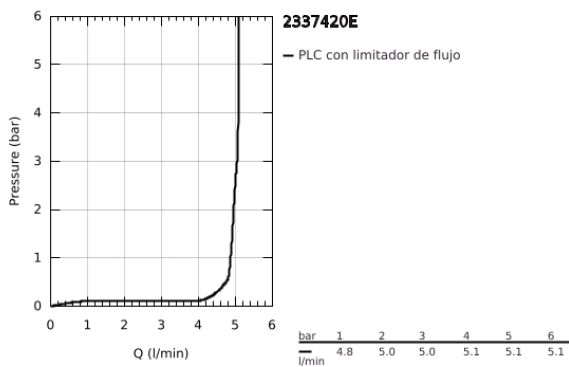

23 374 20E EUROSTYLE COSMOPOLITAN GRIFERÍA PARA LAVABO 1/2" TAMAÑO S

DESCRIPCIÓN DEL PRODUCTO

- Colour: Cromo
- Instalación en un solo orificio
- Palanca metálica
- GROHE SilkMove cartucho cerámico 3.5 cm
- EcoMode caudal de agua fría en la posición intermedia de la palanca para ahorro de energía.
- Limitador de caudal ajustable
- Limitador de temperatura
- GROHE LongLife acabado
- Tecnología GROHE EcoJoy ahorro de agua y flujo perfecto
- maximum flow rate (at 3 bar): 5 l/min
- GROHE FastFixation sistema de fácil instalación
- Incluye desagüe automático 1 1/4"
- Mangueras de conexión flexible
- Presión mínima recomendada 1 Kg

23 374 20E EUROSTYLE COSMOPOLITAN GRIFERÍA PARA LAVABO 1/2" TAMAÑO S

RECAMBIOS , julio 2017 – now

- 1: Palanca accionamiento (Spare part-nr. 46829000)
 - 2: Carcasa (Spare part-nr. 46492000)
 - 3: Unión atornillada (Spare part-nr. 46460000)
 - 4: Cartucho (Spare part-nr. 46863000)
 - 5: Varilla del vaciador (Spare part-nr. 46739000)
 - 6: Mousseur completo (Spare part-nr. 48159000)
 - 7: Juego fijación (Spare part-nr. 46671000)
 - 8: Vaciador automático 1 1/4" (Spare part-nr. 28910000)
 - 8.1: Tapón del vaciador (Spare part-nr. 07182000)
 - 8.2: varilla exéntrica (Spare part-nr. 07052000)
 - 9: Llave para desmontaje (Spare part-nr. 19332000)*
 - 10: Llave de tubo larga (Spare part-nr. 19017000)*
 - 11: varilla exéntrica (Spare part-nr. 07341000)*
- * Optional accessories