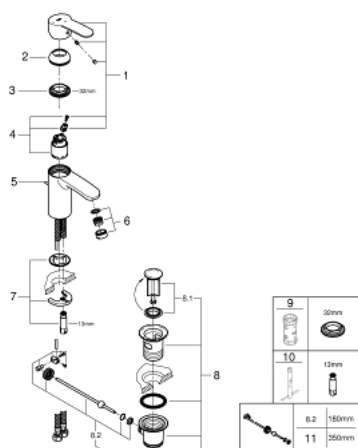

23 374 20E EUROSTYLE COSMOPOLITAN GRIFERÍA PARA LAVABO 1/2" TAMAÑO S

DESCRIPCIÓN DEL PRODUCTO

- Colour: Cromo
- Instalación en un solo orificio
- Palanca metálica
- GROHE SilkMove cartucho cerámico 3.5 cm
- EcoMode caudal de agua fría en la posición intermedia de la palanca para ahorro de energía.
- Limitador de caudal ajustable
- Limitador de temperatura
- GROHE LongLife acabado
- Tecnología GROHE EcoJoy ahorro de agua y flujo perfecto
- maximum flow rate (at 3 bar): 5 l/min
- GROHE FastFixation sistema de fácil instalación
- Incluye desagüe automático 1 1/4"
- Mangueras de conexión flexible
- Presión mínima recomendada 1 Kg

23 374 20E EUROSTYLE COSMOPOLITAN GRIFERÍA PARA LAVABO 1/2" TAMAÑO S

RECAMBIOS , julio 2017 – now

- 1: Palanca accionamiento (Spare part-nr. 46829000)
 - 2: Carcasa (Spare part-nr. 46492000)
 - 3: Unión atornillada (Spare part-nr. 46460000)
 - 4: Cartucho (Spare part-nr. 46863000)
 - 5: Varilla del vaciador (Spare part-nr. 46739000)
 - 6: Mousseur completo (Spare part-nr. 48159000)
 - 7: Juego fijación (Spare part-nr. 46671000)
 - 8: Vaciador automático 1 1/4" (Spare part-nr. 28910000)
 - 8.1: Tapón del vaciador (Spare part-nr. 07182000)
 - 8.2: varilla exéntrica (Spare part-nr. 07052000)
 - 9: Llave para desmontaje (Spare part-nr. 19332000)*
 - 10: Llave de tubo larga (Spare part-nr. 19017000)*
 - 11: varilla exéntrica (Spare part-nr. 07341000)*
- * Optional accessories