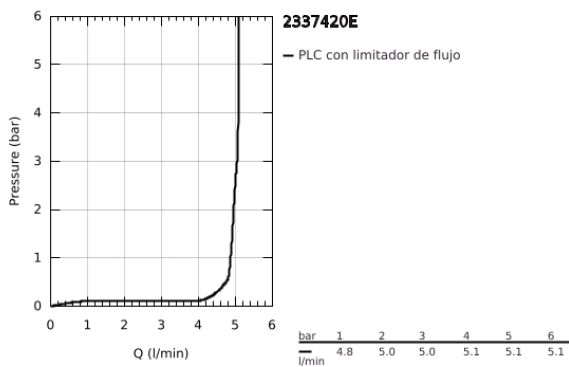

23 374 20E EUROSTYLE COSMOPOLITAN GRIFERÍA PARA LAVABO 1/2" TAMAÑO S

DESCRIPCIÓN DEL PRODUCTO

- Colour: Cromo
- Instalación en un solo orificio
- Palanca metálica
- GROHE SilkMove cartucho cerámico 3.5 cm
- OpenCold caudal de agua fría en la posición intermedia de la palanca para ahorro de energía.
- Limitador de caudal ajustable
- Limitador de temperatura
- GROHE LongLife acabado
- Tecnología GROHE EcoJoy ahorro de agua y flujo perfecto
- maximum flow rate (at 3 bar): 5 l/min
- GROHE FastFixation sistema de fácil instalación
- Incluye desagüe automático 1 1/4"
- Mangueras de conexión flexible
- Presión mínima recomendada 1 Kg

23 374 20E EUROSTYLE COSMOPOLITAN GRIFERÍA PARA LAVABO 1/2" TAMAÑO S

RECAMBIOS , julio 2017 – now

- 1: Palanca accionamiento (Spare part-nr. 46829000)
 - 2: Carcasa (Spare part-nr. 46492000)
 - 3: Unión atornillada (Spare part-nr. 46460000)
 - 4: Cartucho (Spare part-nr. 46863000)
 - 5: Varilla del vaciador (Spare part-nr. 46739000)
 - 6: Mousseur completo (Spare part-nr. 48159000)
 - 7: Juego fijación (Spare part-nr. 46671000)
 - 8: Vaciador automático 1 1/4" (Spare part-nr. 28910000)
 - 8.1: Tapón del vaciador (Spare part-nr. 07182000)
 - 8.2: varilla exéntrica (Spare part-nr. 07052000)
 - 9: Llave para desmontaje (Spare part-nr. 19332000)*
 - 10: Llave de tubo larga (Spare part-nr. 19017000)*
 - 11: varilla exéntrica (Spare part-nr. 07341000)*
- * Optional accessories