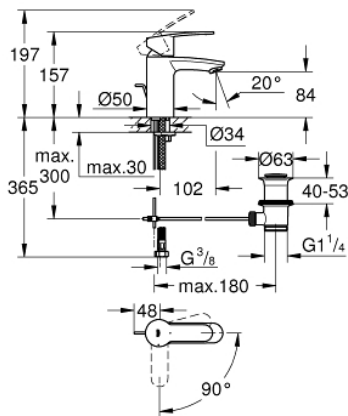

23 374 20E EUROSTYLE COSMOPOLITAN GRIFERÍA PARA LAVABO 1/2" TAMAÑO S

DESCRIPCIÓN DEL PRODUCTO

- Colour: Cromo
- Instalación en un solo orificio
- Palanca metálica
- GROHE SilkMove cartucho cerámico 3.5 cm
- EcoMode caudal de agua fría en la posición intermedia de la palanca para ahorro de energía.
- Limitador de caudal ajustable
- Limitador de temperatura
- GROHE LongLife acabado
- Tecnología GROHE EcoJoy ahorro de agua y flujo perfecto
- maximum flow rate (at 3 bar): 5 l/min
- GROHE FastFixation sistema de fácil instalación
- Incluye desagüe automático 1 1/4"
- Mangueras de conexión flexible
- Presión mínima recomendada 1 Kg

23 374 20E EUROSTYLE COSMOPOLITAN GRIFERÍA PARA LAVABO 1/2" TAMAÑO S

RECAMBIOS , julio 2017 – now

- 1: Palanca accionamiento (Spare part-nr. 46829000)
 - 2: Carcasa (Spare part-nr. 46492000)
 - 3: Unión atornillada (Spare part-nr. 46460000)
 - 4: Cartucho (Spare part-nr. 46863000)
 - 5: Varilla del vaciador (Spare part-nr. 46739000)
 - 6: Mousseur completo (Spare part-nr. 48159000)
 - 7: Juego fijación (Spare part-nr. 46671000)
 - 8: Vaciador automático 1 1/4" (Spare part-nr. 28910000)
 - 8.1: Tapón del vaciador (Spare part-nr. 07182000)
 - 8.2: varilla exéntrica (Spare part-nr. 07052000)
 - 9: Llave para desmontaje (Spare part-nr. 19332000)*
 - 10: Llave de tubo larga (Spare part-nr. 19017000)*
 - 11: varilla exéntrica (Spare part-nr. 07341000)*
- * Optional accessories