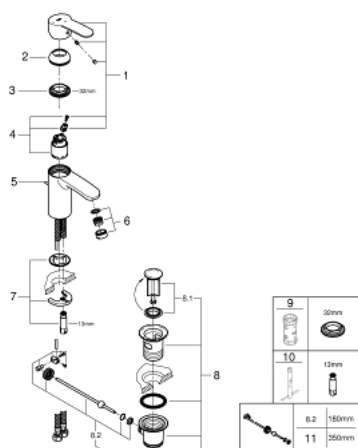

23 374 20E EUROSTYLE COSMOPOLITAN GRIFERÍA PARA LAVABO 1/2" TAMAÑO S

DESCRIPCIÓN DEL PRODUCTO

- Colour: Cromo
- Instalación en un solo orificio
- Palanca metálica
- GROHE SilkMove cartucho cerámico 3.5 cm
- OpenCold caudal de agua fría en la posición intermedia de la palanca para ahorro de energía.
- Limitador de caudal ajustable
- Limitador de temperatura
- GROHE LongLife acabado
- Tecnología GROHE EcoJoy ahorro de agua y flujo perfecto
- maximum flow rate (at 3 bar): 5 l/min
- GROHE FastFixation sistema de fácil instalación
- Incluye desagüe automático 1 1/4"
- Mangueras de conexión flexible
- Presión mínima recomendada 1 Kg

23 374 20E EUROSTYLE COSMOPOLITAN GRIFERÍA PARA LAVABO 1/2" TAMAÑO S

RECAMBIOS , julio 2017 – now

- 1: Palanca accionamiento (Spare part-nr. 46829000)
 - 2: Carcasa (Spare part-nr. 46492000)
 - 3: Unión atornillada (Spare part-nr. 46460000)
 - 4: Cartucho (Spare part-nr. 46863000)
 - 5: Varilla del vaciador (Spare part-nr. 46739000)
 - 6: Mousseur completo (Spare part-nr. 48159000)
 - 7: Juego fijación (Spare part-nr. 46671000)
 - 8: Vaciador automático 1 1/4" (Spare part-nr. 28910000)
 - 8.1: Tapón del vaciador (Spare part-nr. 07182000)
 - 8.2: varilla exéntrica (Spare part-nr. 07052000)
 - 9: Llave para desmontaje (Spare part-nr. 19332000)*
 - 10: Llave de tubo larga (Spare part-nr. 19017000)*
 - 11: varilla exéntrica (Spare part-nr. 07341000)*
- * Optional accessories