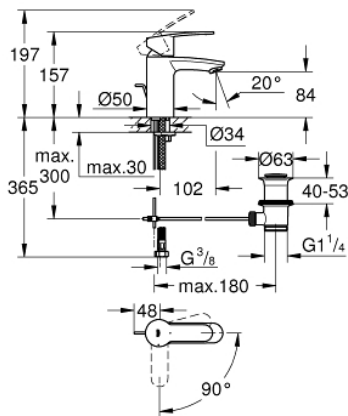

23 374 20E EUROSTYLE COSMOPOLITAN GRIFERÍA PARA LAVABO 1/2" TAMAÑO S

DESCRIPCIÓN DEL PRODUCTO

- Colour: Cromo
- Instalación en un solo orificio
- Palanca metálica
- GROHE SilkMove cartucho cerámico 3.5 cm
- OpenCold caudal de agua fría en la posición intermedia de la palanca para ahorro de energía.
- Limitador de caudal ajustable
- Limitador de temperatura
- GROHE LongLife acabado
- Tecnología GROHE EcoJoy ahorro de agua y flujo perfecto
- maximum flow rate (at 3 bar): 5 l/min
- GROHE FastFixation sistema de fácil instalación
- Incluye desagüe automático 1 1/4"
- Mangueras de conexión flexible
- Presión mínima recomendada 1 Kg

23 374 20E EUROSTYLE COSMOPOLITAN GRIFERÍA PARA LAVABO 1/2" TAMAÑO S

RECAMBIOS , julio 2017 – now

- 1: Palanca accionamiento (Spare part-nr. 46829000)
 - 2: Carcasa (Spare part-nr. 46492000)
 - 3: Unión atornillada (Spare part-nr. 46460000)
 - 4: Cartucho (Spare part-nr. 46863000)
 - 5: Varilla del vaciador (Spare part-nr. 46739000)
 - 6: Mousseur completo (Spare part-nr. 48159000)
 - 7: Juego fijación (Spare part-nr. 46671000)
 - 8: Vaciador automático 1 1/4" (Spare part-nr. 28910000)
 - 8.1: Tapón del vaciador (Spare part-nr. 07182000)
 - 8.2: varilla exéntrica (Spare part-nr. 07052000)
 - 9: Llave para desmontaje (Spare part-nr. 19332000)*
 - 10: Llave de tubo larga (Spare part-nr. 19017000)*
 - 11: varilla exéntrica (Spare part-nr. 07341000)*
- * Optional accessories