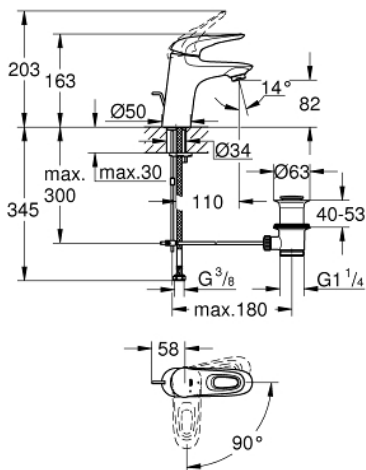

23 374 003 EUROSTYLE GRIFERÍA PARA LAVABO 1/2" TAMAÑO S

DESCRIPCIÓN DEL PRODUCTO

- Colour: Cromo
- Instalación en un solo orificio
- Palanca metálica con hendidura
- GROHE SilkMove cartucho cerámico 3.5 cm
- EcoMode caudal de agua fría en la posición intermedia de la palanca para ahorro de energía.
- Limitador de caudal ajustable
- Con limitador de temperatura
- GROHE LongLife acabado
- Tecnología GROHE EcoJoy ahorro de agua y flujo perfecto
- maximum flow rate (at 3 bar): 5 l/min
- GROHE FastFixation rápido sistema de instalación
- Incluye desagüe automático 1 1/4"
- Mangueras de conexión flexible

23 374 003 EUROSTYLE GRIFERÍA PARA LAVABO 1/2" TAMAÑO S

RECAMBIOS , julio 2017 – now

- 1: Palanca accionamiento (Spare part-nr. 46939000)
 - 2: Carcasa (Spare part-nr. 46492000)
 - 3: Unión atornillada (Spare part-nr. 46460000)
 - 4: Cartucho (Spare part-nr. 46863000)
 - 5: Varilla del vaciador (Spare part-nr. 46739000)
 - 6: Mousseur completo (Spare part-nr. 48159000)
 - 7: Juego fijación (Spare part-nr. 46671000)
 - 8: Vaciador automático 1 1/4" (Spare part-nr. 28910000)
 - 8.1: Tapón del vaciador (Spare part-nr. 07182000)
 - 8.2: varilla exéntrica (Spare part-nr. 07052000)
 - 9: varilla exéntrica (Spare part-nr. 07341000)*
 - 10: Llave para desmontaje (Spare part-nr. 19332000)*
 - 11: Llave de tubo larga (Spare part-nr. 19017000)*
- * Optional accessories