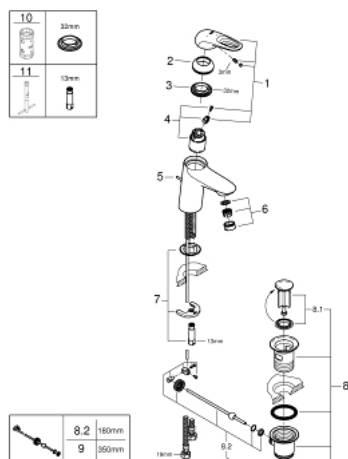

23 374 003 EUROSTYLE GRIFERÍA PARA LAVABO 1/2" TAMAÑO S

DESCRIPCIÓN DEL PRODUCTO

- Colour: Cromo
- Instalación en un solo orificio
- Palanca metálica con hendidura
- GROHE SilkMove cartucho cerámico 3.5 cm
- EcoMode caudal de agua fría en la posición intermedia de la palanca para ahorro de energía.
- Limitador de caudal ajustable
- Con limitador de temperatura
- GROHE LongLife acabado
- Tecnología GROHE EcoJoy ahorro de agua y flujo perfecto
- maximum flow rate (at 3 bar): 5 l/min
- GROHE FastFixation rápido sistema de instalación
- Incluye desagüe automático 1 1/4"
- Mangueras de conexión flexible

23 374 003 EUROSTYLE GRIFERÍA PARA LAVABO 1/2" TAMAÑO S

RECAMBIOS , julio 2017 – now

- 1: Palanca accionamiento (Spare part-nr. 46939000)
 - 2: Carcasa (Spare part-nr. 46492000)
 - 3: Unión atornillada (Spare part-nr. 46460000)
 - 4: Cartucho (Spare part-nr. 46863000)
 - 5: Varilla del vaciador (Spare part-nr. 46739000)
 - 6: Mousseur completo (Spare part-nr. 48159000)
 - 7: Juego fijación (Spare part-nr. 46671000)
 - 8: Vaciador automático 1 1/4" (Spare part-nr. 28910000)
 - 8.1: Tapón del vaciador (Spare part-nr. 07182000)
 - 8.2: varilla exéntrica (Spare part-nr. 07052000)
 - 9: varilla exéntrica (Spare part-nr. 07341000)*
 - 10: Llave para desmontaje (Spare part-nr. 19332000)*
 - 11: Llave de tubo larga (Spare part-nr. 19017000)*
- * Optional accessories