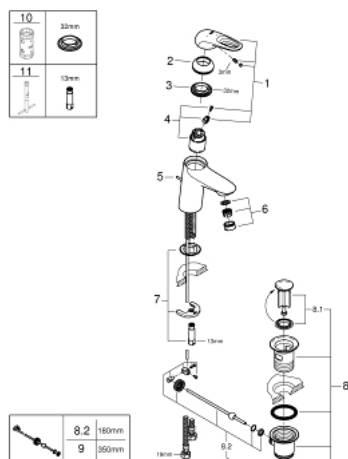

23 374 003 EUROSTYLE GRIFERÍA PARA LAVABO 1/2" TAMAÑO S

DESCRIPCIÓN DEL PRODUCTO

- Colour: Cromo
- Instalación en un solo orificio
- Palanca metálica con hendidura
- GROHE SilkMove cartucho cerámico 3.5 cm
- OpenCold caudal de agua fría en la posición intermedia de la palanca para ahorro de energía.
- Limitador de caudal ajustable
- Con limitador de temperatura
- GROHE LongLife acabado
- Tecnología GROHE EcoJoy ahorro de agua y flujo perfecto
- maximum flow rate (at 3 bar): 5 l/min
- GROHE FastFixation rápido sistema de instalación
- Incluye desagüe automático 1 1/4"
- Mangueras de conexión flexible

23 374 003 EUROSTYLE GRIFERÍA PARA LAVABO 1/2" TAMAÑO S

RECAMBIOS , julio 2017 – now

- 1: Palanca accionamiento (Spare part-nr. 46939000)
 - 2: Carcasa (Spare part-nr. 46492000)
 - 3: Unión atornillada (Spare part-nr. 46460000)
 - 4: Cartucho (Spare part-nr. 46863000)
 - 5: Varilla del vaciador (Spare part-nr. 46739000)
 - 6: Mousseur completo (Spare part-nr. 48159000)
 - 7: Juego fijación (Spare part-nr. 46671000)
 - 8: Vaciador automático 1 1/4" (Spare part-nr. 28910000)
 - 8.1: Tapón del vaciador (Spare part-nr. 07182000)
 - 8.2: varilla exéntrica (Spare part-nr. 07052000)
 - 9: varilla exéntrica (Spare part-nr. 07341000)*
 - 10: Llave para desmontaje (Spare part-nr. 19332000)*
 - 11: Llave de tubo larga (Spare part-nr. 19017000)*
- * Optional accessories