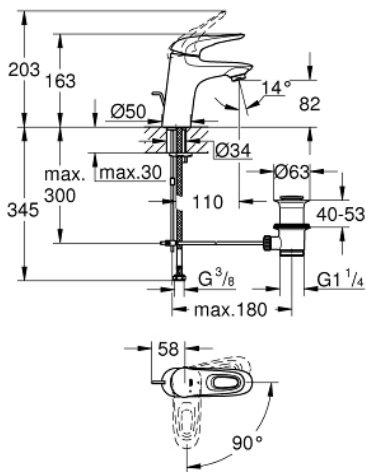

23 374 003 EUROSTYLE GRIFERÍA PARA LAVABO 1/2" TAMAÑO S

DESCRIPCIÓN DEL PRODUCTO

- Colour: Cromo
- Instalación en un solo orificio
- Palanca metálica con hendidura
- GROHE SilkMove cartucho cerámico 3.5 cm
- OpenCold caudal de agua fría en la posición intermedia de la palanca para ahorro de energía.
- Limitador de caudal ajustable
- Con limitador de temperatura
- GROHE LongLife acabado
- Tecnología GROHE EcoJoy ahorro de agua y flujo perfecto
- maximum flow rate (at 3 bar): 5 l/min
- GROHE FastFixation rápido sistema de instalación
- Incluye desagüe automático 1 1/4"
- Mangueras de conexión flexible

23 374 003 EUROSTYLE GRIFERÍA PARA LAVABO 1/2" TAMAÑO S

RECAMBIOS , julio 2017 – now

- 1: Palanca accionamiento (Spare part-nr. 46939000)
 - 2: Carcasa (Spare part-nr. 46492000)
 - 3: Unión atornillada (Spare part-nr. 46460000)
 - 4: Cartucho (Spare part-nr. 46863000)
 - 5: Varilla del vaciador (Spare part-nr. 46739000)
 - 6: Mousseur completo (Spare part-nr. 48159000)
 - 7: Juego fijación (Spare part-nr. 46671000)
 - 8: Vaciador automático 1 1/4" (Spare part-nr. 28910000)
 - 8.1: Tapón del vaciador (Spare part-nr. 07182000)
 - 8.2: varilla exéntrica (Spare part-nr. 07052000)
 - 9: varilla exéntrica (Spare part-nr. 07341000)*
 - 10: Llave para desmontaje (Spare part-nr. 19332000)*
 - 11: Llave de tubo larga (Spare part-nr. 19017000)*
- * Optional accessories