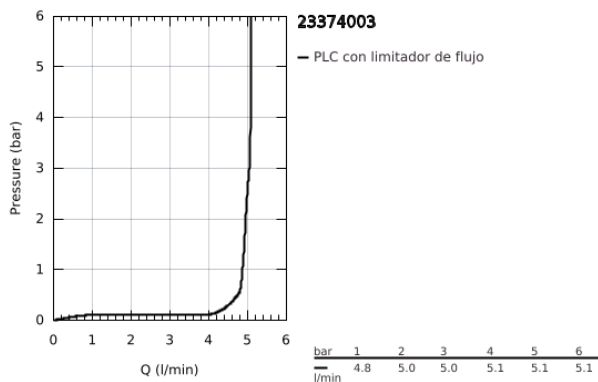

23 374 003 EUROSTYLE GRIFERÍA PARA LAVABO 1/2" TAMAÑO S

DESCRIPCIÓN DEL PRODUCTO

- Colour: Cromo
- Instalación en un solo orificio
- Palanca metálica con hendidura
- GROHE SilkMove cartucho cerámico 3.5 cm
- OpenCold caudal de agua fría en la posición intermedia de la palanca para ahorro de energía.
- Limitador de caudal ajustable
- Con limitador de temperatura
- GROHE LongLife acabado
- Tecnología GROHE EcoJoy ahorro de agua y flujo perfecto
- maximum flow rate (at 3 bar): 5 l/min
- GROHE FastFixation rápido sistema de instalación
- Incluye desagüe automático 1 1/4"
- Mangueras de conexión flexible

23 374 003 EUROSTYLE GRIFERÍA PARA LAVABO 1/2" TAMAÑO S

RECAMBIOS , julio 2017 – now

- 1: Palanca accionamiento (Spare part-nr. 46939000)
 - 2: Carcasa (Spare part-nr. 46492000)
 - 3: Unión atornillada (Spare part-nr. 46460000)
 - 4: Cartucho (Spare part-nr. 46863000)
 - 5: Varilla del vaciador (Spare part-nr. 46739000)
 - 6: Mousseur completo (Spare part-nr. 48159000)
 - 7: Juego fijación (Spare part-nr. 46671000)
 - 8: Vaciador automático 1 1/4" (Spare part-nr. 28910000)
 - 8.1: Tapón del vaciador (Spare part-nr. 07182000)
 - 8.2: varilla exéntrica (Spare part-nr. 07052000)
 - 9: varilla exéntrica (Spare part-nr. 07341000)*
 - 10: Llave para desmontaje (Spare part-nr. 19332000)*
 - 11: Llave de tubo larga (Spare part-nr. 19017000)*
- * Optional accessories