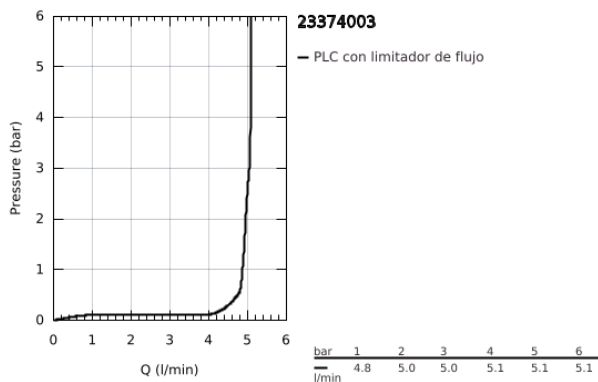

23 374 003 EUROSTYLE GRIFERÍA PARA LAVABO 1/2" TAMAÑO S

DESCRIPCIÓN DEL PRODUCTO

- Colour: Cromo
- Instalación en un solo orificio
- Palanca metálica con hendidura
- GROHE SilkMove cartucho cerámico 3.5 cm
- EcoMode caudal de agua fría en la posición intermedia de la palanca para ahorro de energía.
- Limitador de caudal ajustable
- Con limitador de temperatura
- GROHE LongLife acabado
- Tecnología GROHE EcoJoy ahorro de agua y flujo perfecto
- maximum flow rate (at 3 bar): 5 l/min
- GROHE FastFixation rápido sistema de instalación
- Incluye desagüe automático 1 1/4"
- Mangueras de conexión flexible

23 374 003 EUROSTYLE GRIFERÍA PARA LAVABO 1/2" TAMAÑO S

RECAMBIOS , julio 2017 – now

- 1: Palanca accionamiento (Spare part-nr. 46939000)
 - 2: Carcasa (Spare part-nr. 46492000)
 - 3: Unión atornillada (Spare part-nr. 46460000)
 - 4: Cartucho (Spare part-nr. 46863000)
 - 5: Varilla del vaciador (Spare part-nr. 46739000)
 - 6: Mousseur completo (Spare part-nr. 48159000)
 - 7: Juego fijación (Spare part-nr. 46671000)
 - 8: Vaciador automático 1 1/4" (Spare part-nr. 28910000)
 - 8.1: Tapón del vaciador (Spare part-nr. 07182000)
 - 8.2: varilla exéntrica (Spare part-nr. 07052000)
 - 9: varilla exéntrica (Spare part-nr. 07341000)*
 - 10: Llave para desmontaje (Spare part-nr. 19332000)*
 - 11: Llave de tubo larga (Spare part-nr. 19017000)*
- * Optional accessories