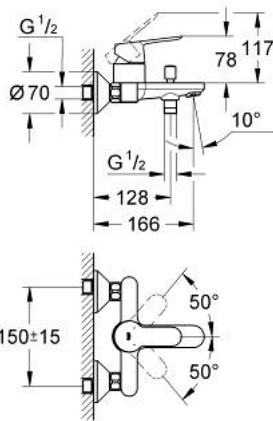

23 348 000 START EDGE GRIFERÍA PARA BAÑO 1/2"

DESCRIPCIÓN DEL PRODUCTO

- Colour: Cromo
- Montaje a pared
- Palanca metálica
- GROHE SmoothControl Cartucho de discos cerámicos de 4.6 cm
- GROHE LongLife acabado
- Limitador de caudal ajustable
- Desviador: ducha / tina
- Salida inferior de la ducha 1/2 " con válvula antirretorno integrada
- Salida con aireador tipo Mousseur
- Uniones - S
- Placa metálica
- Protección de válvulas antirretorno
- Limitador de temperatura opcional

23 348 000 START EDGE GRIFERÍA PARA BAÑO 1/2"

RECAMBIOS , septiembre 2012 – now

- 1: Palanca accionamiento (Spare part-nr. 46698000)
 - 2: Carcasa (Spare part-nr. 46584000)
 - 3: Cartucho (Spare part-nr. 46048000)
 - 4: Mando del inversor (Spare part-nr. 64309000)
 - 5: Inversor (Spare part-nr. 65655000)
 - 6: Racor con Válvula anti-retorno (Spare part-nr. 08565000)
 - 7: Mousseur completo (Spare part-nr. 13952000)
 - 8: Racor en S (Spare part-nr. 12075000)
 - 8.1: Junta tórica (Spare part-nr. 0138600M)
 - 8.2: Placa (Spare part-nr. 0221000M)
 - 9: Tuerca y rácor de acoplamiento (Spare part-nr. 45044000)
 - 10: Juego de 2 prolongaciones para racores
Longitud: 20 mm. (Spare part-nr. 0713000M)*
 - 11: Llave para tuercas 3/4" (Spare part-nr. 19377000)*
 - 12: Limitador de temperatura (Spare part-nr. 46375000)*
- * Optional accessories