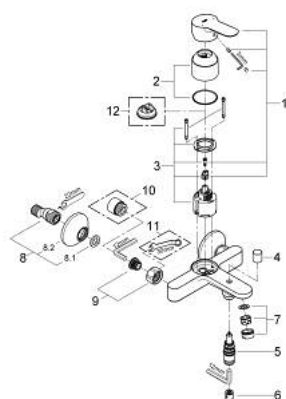

23 348 000 START EDGE GRIFERÍA PARA BAÑO 1/2"

DESCRIPCIÓN DEL PRODUCTO

- Colour: Cromo
- Montaje a pared
- Palanca metálica
- GROHE SmoothControl Cartucho de discos cerámicos de 4.6 cm
- GROHE LongLife acabado
- Limitador de caudal ajustable
- Desviador: ducha / tina
- Salida inferior de la ducha 1/2 " con válvula antirretorno integrada
- Salida con aireador tipo Mousseur
- Uniones - S
- Placa metálica
- Protección de válvulas antirretorno
- Limitador de temperatura opcional

23 348 000 START EDGE GRIFERÍA PARA BAÑO 1/2"

RECAMBIOS , septiembre 2012 – now

- 1: Palanca accionamiento (Spare part-nr. 46698000)
 - 2: Carcasa (Spare part-nr. 46584000)
 - 3: Cartucho (Spare part-nr. 46048000)
 - 4: Mando del inversor (Spare part-nr. 64309000)
 - 5: Inversor (Spare part-nr. 65655000)
 - 6: Racor con Válvula anti-retorno (Spare part-nr. 08565000)
 - 7: Mousseur completo (Spare part-nr. 13952000)
 - 8: Racor en S (Spare part-nr. 12075000)
 - 8.1: Junta tórica (Spare part-nr. 0138600M)
 - 8.2: Placa (Spare part-nr. 0221000M)
 - 9: Tuerca y rácor de acoplamiento (Spare part-nr. 45044000)
 - 10: Juego de 2 prolongaciones para racores
Longitud: 20 mm. (Spare part-nr. 0713000M)*
 - 11: Llave para tuercas 3/4" (Spare part-nr. 19377000)*
 - 12: Limitador de temperatura (Spare part-nr. 46375000)*
- * Optional accessories