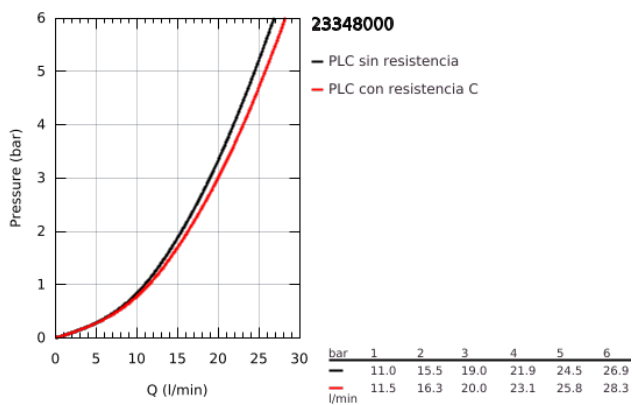

23 348 000 START EDGE GRIFERÍA PARA BAÑO 1/2"

DESCRIPCIÓN DEL PRODUCTO

- Colour: Cromo
- Montaje a pared
- Palanca metálica
- GROHE SmoothControl Cartucho de discos cerámicos de 4.6 cm
- GROHE LongLife acabado
- Limitador de caudal ajustable
- Desviador: ducha / tina
- Salida inferior de la ducha 1/2 " con válvula antirretorno integrada
- Salida con aireador tipo Mousseur
- Uniones - S
- Placa metálica
- Protección de válvulas antirretorno
- Limitador de temperatura opcional

23 348 000 START EDGE GRIFERÍA PARA BAÑO 1/2"

RECAMBIOS , septiembre 2012 – now

- 1: Palanca accionamiento (Spare part-nr. 46698000)
 - 2: Carcasa (Spare part-nr. 46584000)
 - 3: Cartucho (Spare part-nr. 46048000)
 - 4: Mando del inversor (Spare part-nr. 64309000)
 - 5: Inversor (Spare part-nr. 65655000)
 - 6: Racor con Válvula anti-retorno (Spare part-nr. 08565000)
 - 7: Mousseur completo (Spare part-nr. 13952000)
 - 8: Racor en S (Spare part-nr. 12075000)
 - 8.1: Junta tórica (Spare part-nr. 0138600M)
 - 8.2: Placa (Spare part-nr. 0221000M)
 - 9: Tuerca y rácor de acoplamiento (Spare part-nr. 45044000)
 - 10: Juego de 2 prolongaciones para racores
Longitud: 20 mm. (Spare part-nr. 0713000M)*
 - 11: Llave para tuercas 3/4" (Spare part-nr. 19377000)*
 - 12: Limitador de temperatura (Spare part-nr. 46375000)*
- * Optional accessories