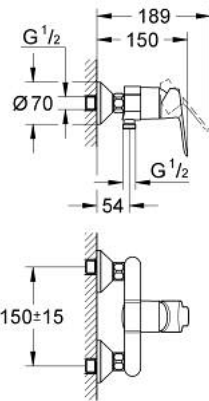

23 347 000 START EDGE GRIFERÍA PARA DUCHA 1/2"

DESCRIPCIÓN DEL PRODUCTO

- Colour: Cromo
- Montaje a pared
- Palanca metálica
- GROHE SmoothControl Cartucho de discos cerámicos de 4.6 cm
- GROHE LongLife acabado
- Limitador de caudal ajustable
- Salida inferior de la ducha 1/2 " con válvula antiretorno integrada
- Uniones - S
- Placa metálica
- Protección de válvulas antirretorno
- Limitador de temperatura opcional

23 347 000 START EDGE GRIFERÍA PARA DUCHA 1/2"

RECAMBIOS , septiembre 2012 – now

- 1: Palanca accionamiento (Spare part-nr. 46698000)
 - 2: Carcasa (Spare part-nr. 46584000)
 - 3: Cartucho (Spare part-nr. 46048000)
 - 4: Racor en S (Spare part-nr. 12075000)
 - 4.1: Junta tórica (Spare part-nr. 0138600M)
 - 4.2: Placa (Spare part-nr. 0221000M)
 - 5: Tuerca y rácor de acoplamiento (Spare part-nr. 45044000)
 - 6: Racor con Válvula anti-retorno (Spare part-nr. 08565000)
 - 7: Juego de 2 prolongaciones
para racores
Longitud: 20 mm. (Spare part-nr. 0713000M)*
 - 8: Llave para tuercas 3/4" (Spare part-nr. 19377000)*
 - 9: Limitador de temperatura (Spare part-nr. 46375000)*
- * Optional accessories