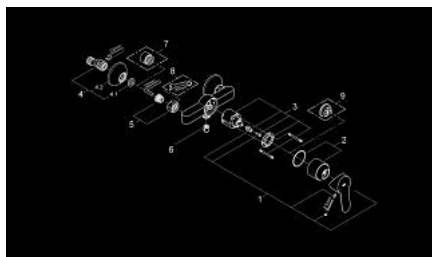

23 347 000 START EDGE GRIFERÍA PARA DUCHA 1/2"

DESCRIPCIÓN DEL PRODUCTO

- Colour: Cromo
- Montaje a pared
- Palanca metálica
- GROHE SmoothControl Cartucho de discos cerámicos de 4.6 cm
- GROHE LongLife acabado
- Limitador de caudal ajustable
- Salida inferior de la ducha 1/2 " con válvula antiretorno integrada
- Uniones - S
- Placa metálica
- Protección de válvulas antirretorno
- Limitador de temperatura opcional

23 347 000 START EDGE GRIFERÍA PARA DUCHA 1/2"

RECAMBIOS , septiembre 2012 – now

- 1: Palanca accionamiento (Spare part-nr. 46698000)
 - 2: Carcasa (Spare part-nr. 46584000)
 - 3: Cartucho (Spare part-nr. 46048000)
 - 4: Racor en S (Spare part-nr. 12075000)
 - 4.1: Junta tórica (Spare part-nr. 0138600M)
 - 4.2: Placa (Spare part-nr. 0221000M)
 - 5: Tuerca y rácor de acoplamiento (Spare part-nr. 45044000)
 - 6: Racor con Válvula anti-retorno (Spare part-nr. 08565000)
 - 7: Juego de 2 prolongaciones
para racores
Longitud: 20 mm. (Spare part-nr. 0713000M)*
 - 8: Llave para tuercas 3/4" (Spare part-nr. 19377000)*
 - 9: Limitador de temperatura (Spare part-nr. 46375000)*
- * Optional accessories