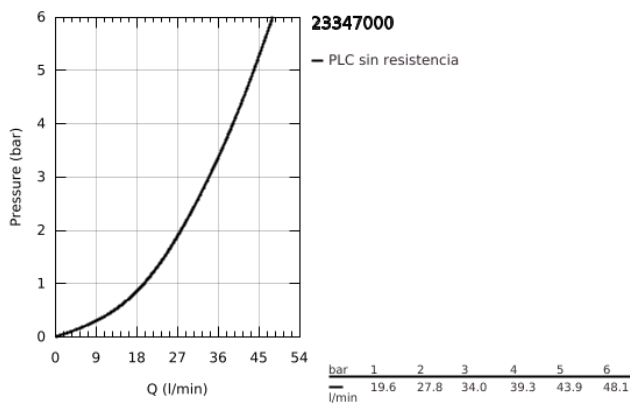

23 347 000 START EDGE GRIFERÍA PARA DUCHA 1/2"

DESCRIPCIÓN DEL PRODUCTO

- Colour: Cromo
- Montaje a pared
- Palanca metálica
- GROHE SmoothControl Cartucho de discos cerámicos de 4.6 cm
- GROHE LongLife acabado
- Limitador de caudal ajustable
- Salida inferior de la ducha 1/2 " con válvula antiretorno integrada
- Uniones - S
- Placa metálica
- Protección de válvulas antirretorno
- Limitador de temperatura opcional

23 347 000 START EDGE GRIFERÍA PARA DUCHA 1/2"

RECAMBIOS , septiembre 2012 – now

- 1: Palanca accionamiento (Spare part-nr. 46698000)
 - 2: Carcasa (Spare part-nr. 46584000)
 - 3: Cartucho (Spare part-nr. 46048000)
 - 4: Racor en S (Spare part-nr. 12075000)
 - 4.1: Junta tórica (Spare part-nr. 0138600M)
 - 4.2: Placa (Spare part-nr. 0221000M)
 - 5: Tuerca y rácor de acoplamiento (Spare part-nr. 45044000)
 - 6: Racor con Válvula anti-retorno (Spare part-nr. 08565000)
 - 7: Juego de 2 prolongaciones
para racores
Longitud: 20 mm. (Spare part-nr. 0713000M)*
 - 8: Llave para tuercas 3/4" (Spare part-nr. 19377000)*
 - 9: Limitador de temperatura (Spare part-nr. 46375000)*
- * Optional accessories