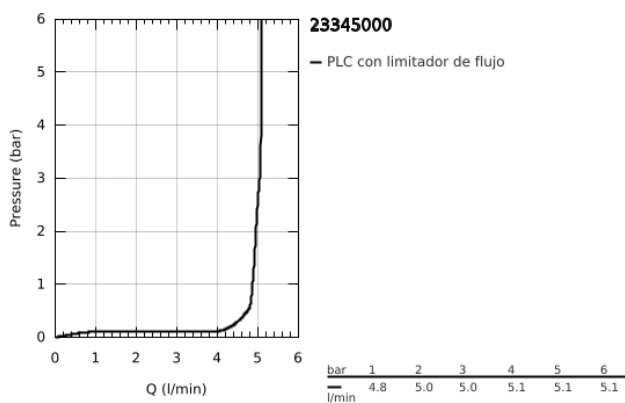

23 345 000 START EDGE GRIFERÍA PARA BIDÉ

DESCRIPCIÓN DEL PRODUCTO

- Colour: Cromo
- Instalación en un solo orificio
- Palanca metálica
- GROHE SmoothControl de discos cerámicos de 2.8 cm
- GROHE LongLife acabado
- GROHE EcoJoy mousseur 5.7 lpm
- Sistema de instalación rápida
- Con rótula incorporada
- Incluye desagüe automático 1 1/4"
- Mangueras de conexión flexible