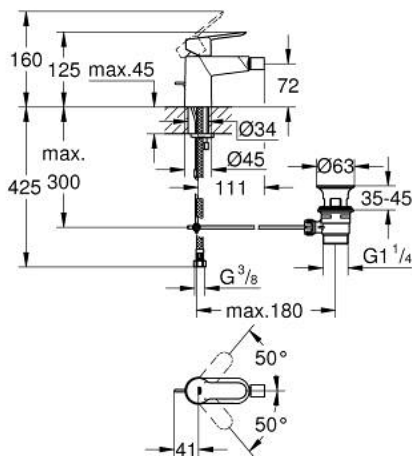

23 345 000 START EDGE GRIFERÍA PARA BIDÉ

DESCRIPCIÓN DEL PRODUCTO

- Colour: Cromo
- Instalación en un solo orificio
- Palanca metálica
- GROHE SmoothControl de discos cerámicos de 2.8 cm
- GROHE LongLife acabado
- GROHE EcoJoy mousseur 5.7 lpm
- Sistema de instalación rápida
- Con rótula incorporada
- Incluye desagüe automático 1 1/4"
- Mangueras de conexión flexible

23 345 000 START EDGE GRIFERÍA PARA BIDÉ

RECAMBIOS , junio 2016 – now

- 1: Palanca accionamiento (Spare part-nr. 46697000)
 - 2: Anillo de fijación (Spare part-nr. 46715000)
 - 3: Cartucho (Spare part-nr. 46580000)
 - 4: Varilla del vaciador (Spare part-nr. 46739000)
 - 5: Mousseur completo (Spare part-nr. 13998000)
 - 6: Juego fijación (Spare part-nr. 46249000)
 - 7: Vaciador automático 1 1/4" (Spare part-nr. 28910000)
 - 7.1: Tapón del vaciador (Spare part-nr. 07182000)
 - 7.2: varilla exéntrica (Spare part-nr. 07052000)
 - 8: Llave de tubo larga (Spare part-nr. 19017000)*
 - 9: varilla exéntrica (Spare part-nr. 07341000)*
- * Optional accessories