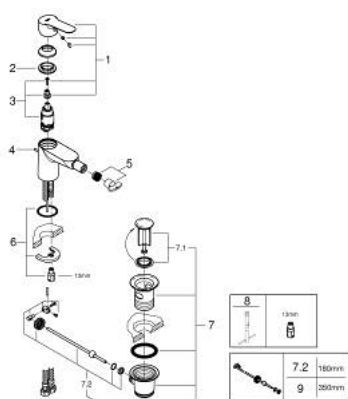

23 345 000 START EDGE GRIFERÍA PARA BIDÉ

DESCRIPCIÓN DEL PRODUCTO

- Colour: Cromo
- Instalación en un solo orificio
- Palanca metálica
- GROHE SmoothControl de discos cerámicos de 2.8 cm
- GROHE LongLife acabado
- GROHE EcoJoy mousseur 5.7 lpm
- Sistema de instalación rápida
- Con rótula incorporada
- Incluye desagüe automático 1 1/4"
- Mangueras de conexión flexible

23 345 000 START EDGE GRIFERÍA PARA BIDÉ

RECAMBIOS , junio 2016 – now

- 1: Palanca accionamiento (Spare part-nr. 46697000)
 - 2: Anillo de fijación (Spare part-nr. 46715000)
 - 3: Cartucho (Spare part-nr. 46580000)
 - 4: Varilla del vaciador (Spare part-nr. 46739000)
 - 5: Mousseur completo (Spare part-nr. 13998000)
 - 6: Juego fijación (Spare part-nr. 46249000)
 - 7: Vaciador automático 1 1/4" (Spare part-nr. 28910000)
 - 7.1: Tapón del vaciador (Spare part-nr. 07182000)
 - 7.2: varilla exéntrica (Spare part-nr. 07052000)
 - 8: Llave de tubo larga (Spare part-nr. 19017000)*
 - 9: varilla exéntrica (Spare part-nr. 07341000)*
- * Optional accessories