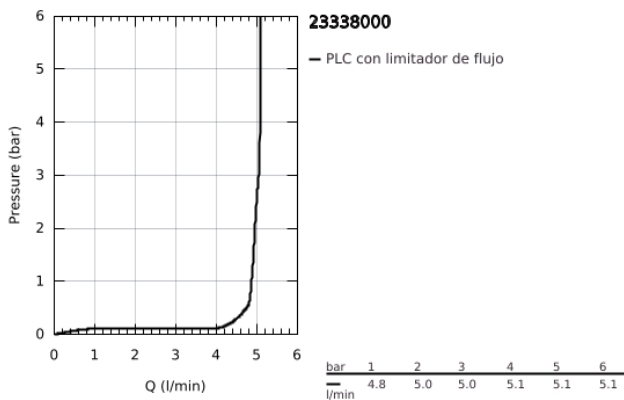

### DESCRIPCIÓN DEL PRODUCTO

- Colour: Cromo
- Instalación en un solo orificio
- Palanca metálica
- GROHE SmoothControl de discos cerámicos de 2.8 cm
- GROHE LongLife acabado
- Tecnología GROHE EcoJoy ahorro de agua y flujo perfecto
- maximum flow rate (at 3 bar): 5 l/min
- Sistema de instalación rápida
- Con rótula incorporada
- Incluye desagüe automático 1 1/4"
- Mangueras de conexión flexible