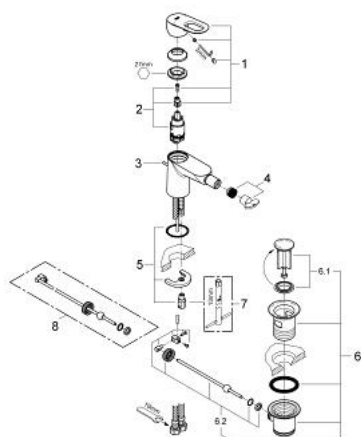

### DESCRIPCIÓN DEL PRODUCTO

- Colour: Cromo
- Instalación en un solo orificio
- Palanca metálica
- GROHE SmoothControl de discos cerámicos de 2.8 cm
- GROHE LongLife acabado
- Tecnología GROHE EcoJoy ahorro de agua y flujo perfecto
- maximum flow rate (at 3 bar): 5 l/min
- Sistema de instalación rápida
- Con rótula incorporada
- Incluye desagüe automático 1 1/4"
- Mangueras de conexión flexible

### RECAMBIOS , septiembre 2012 – now

1: Palanca accionamiento (Spare part-nr. 46695000)

2: Cartucho (Spare part-nr. 46580000)

3: Varilla del vaciador (Spare part-nr. 46739000)

4: Mousseur completo (Spare part-nr. 13998000)

5: Juego fijación (Spare part-nr. 46249000)

6: Vaciador automático 1 1/4" (Spare part-nr. 28910000)

6.1: Tapón del vaciador (Spare part-nr. 07182000)

6.2: varilla exéntrica (Spare part-nr. 07052000)

7: Llave de tubo larga (Spare part-nr. 19017000)\*