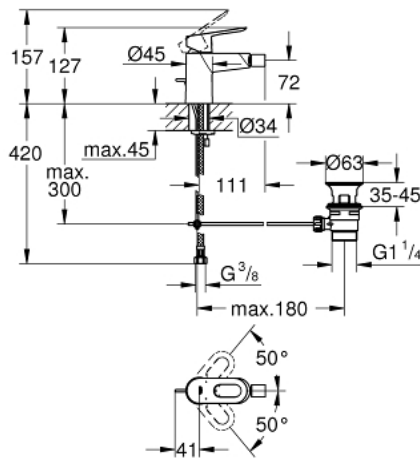

### DESCRIPCIÓN DEL PRODUCTO

- Colour: Cromo
- Instalación en un solo orificio
- Palanca metálica
- GROHE SmoothControl de discos cerámicos de 2.8 cm
- GROHE LongLife acabado
- Tecnología GROHE EcoJoy ahorro de agua y flujo perfecto
- maximum flow rate (at 3 bar): 5 l/min
- Sistema de instalación rápida
- Con rótula incorporada
- Incluye desagüe automático 1 1/4"
- Mangueras de conexión flexible

5: Juego fijación (Spare part-nr. 46249000)

6: Vaciador automático 1 1/4" (Spare part-nr. 28910000)

6.1: Tapón del vaciador (Spare part-nr. 07182000)

6.2: varilla exéntrica (Spare part-nr. 07052000)

7: Llave de tubo larga (Spare part-nr. 19017000)\*

8: varilla exéntrica (Spare part-nr. 07341000)\*

\* Optional accessories