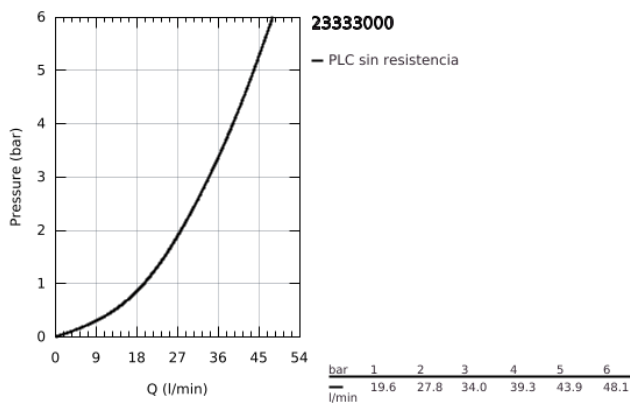

23 333 000 BAUEDGE GRIFERÍA PARA DUCHA 1/2"

DESCRIPCIÓN DEL PRODUCTO

- Colour: Cromo
- Montaje a pared
- Palanca metálica
- GROHE SmoothControl Cartucho de discos cerámicos de 4.6 cm
- GROHE LongLife acabado
- Limitador de caudal ajustable
- Salida inferior de la ducha 1/2 " con válvula antiretorno integrada
- Uniones - S
- Placa metálica
- Protección de válvulas antirretorno
- Limitador de temperatura opcional 46375000

23 333 000 BAUEDGE GRIFERÍA PARA DUCHA 1/2"

RECAMBIOS , septiembre 2012 – now

- 1: Palanca accionamiento (Spare part-nr. 46698000)
 - 2: Carcasa (Spare part-nr. 46584000)
 - 3: Cartucho (Spare part-nr. 46048000)
 - 4: Racor en S (Spare part-nr. 12075000)
 - 4.1: Junta tórica (Spare part-nr. 0138600M)
 - 4.2: Placa (Spare part-nr. 0221000M)
 - 5: Tuerca y rácor de acoplamiento (Spare part-nr. 45044000)
 - 6: Racor con Válvula anti-retorno (Spare part-nr. 08565000)
 - 7: Juego de 2 prolongaciones
para racores
Longitud: 20 mm. (Spare part-nr. 0713000M)*
 - 8: Llave para tuercas 3/4" (Spare part-nr. 19377000)*
 - 9: Limitador de temperatura (Spare part-nr. 46375000)*
- * Optional accessories