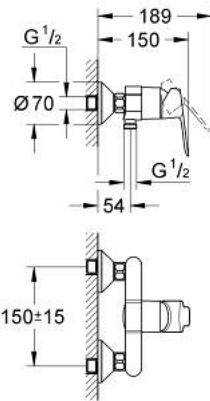

23 333 000 BAUEDGE GRIFERÍA PARA DUCHA 1/2"

DESCRIPCIÓN DEL PRODUCTO

- Colour: Cromo
- Montaje a pared
- Palanca metálica
- GROHE SmoothControl Cartucho de discos cerámicos de 4.6 cm
- GROHE LongLife acabado
- Limitador de caudal ajustable
- Salida inferior de la ducha 1/2 " con válvula antiretorno integrada
- Uniones - S
- Placa metálica
- Protección de válvulas antirretorno
- Limitador de temperatura opcional 46375000

23 333 000 BAUEDGE GRIFERÍA PARA DUCHA 1/2"

RECAMBIOS , septiembre 2012 – now

- 1: Palanca accionamiento (Spare part-nr. 46698000)
 - 2: Carcasa (Spare part-nr. 46584000)
 - 3: Cartucho (Spare part-nr. 46048000)
 - 4: Racor en S (Spare part-nr. 12075000)
 - 4.1: Junta tórica (Spare part-nr. 0138600M)
 - 4.2: Placa (Spare part-nr. 0221000M)
 - 5: Tuerca y rácor de acoplamiento (Spare part-nr. 45044000)
 - 6: Racor con Válvula anti-retorno (Spare part-nr. 08565000)
 - 7: Juego de 2 prolongaciones
para racores
Longitud: 20 mm. (Spare part-nr. 0713000M)*
 - 8: Llave para tuercas 3/4" (Spare part-nr. 19377000)*
 - 9: Limitador de temperatura (Spare part-nr. 46375000)*
- * Optional accessories