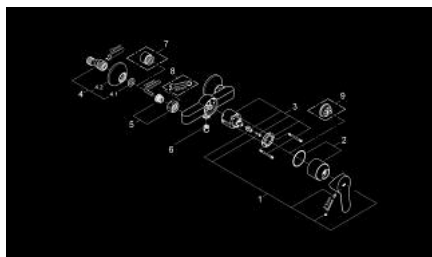

23 333 000 BAUEDGE GRIFERÍA PARA DUCHA 1/2"

DESCRIPCIÓN DEL PRODUCTO

- Colour: Cromo
- Montaje a pared
- Palanca metálica
- GROHE SmoothControl Cartucho de discos cerámicos de 4.6 cm
- GROHE LongLife acabado
- Limitador de caudal ajustable
- Salida inferior de la ducha 1/2 " con válvula antiretorno integrada
- Uniones - S
- Placa metálica
- Protección de válvulas antirretorno
- Limitador de temperatura opcional 46375000

23 333 000 BAUEDGE GRIFERÍA PARA DUCHA 1/2"

RECAMBIOS , septiembre 2012 – now

- 1: Palanca accionamiento (Spare part-nr. 46698000)
 - 2: Carcasa (Spare part-nr. 46584000)
 - 3: Cartucho (Spare part-nr. 46048000)
 - 4: Racor en S (Spare part-nr. 12075000)
 - 4.1: Junta tórica (Spare part-nr. 0138600M)
 - 4.2: Placa (Spare part-nr. 0221000M)
 - 5: Tuerca y rácor de acoplamiento (Spare part-nr. 45044000)
 - 6: Racor con Válvula anti-retorno (Spare part-nr. 08565000)
 - 7: Juego de 2 prolongaciones
para racores
Longitud: 20 mm. (Spare part-nr. 0713000M)*
 - 8: Llave para tuercas 3/4" (Spare part-nr. 19377000)*
 - 9: Limitador de temperatura (Spare part-nr. 46375000)*
- * Optional accessories