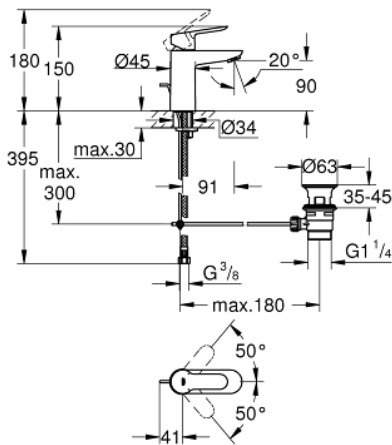

23 328 000 BAUEDGE GRIFERÍA PARA LAVABO 1/2" TAMAÑO S

DESCRIPCIÓN DEL PRODUCTO

- Colour: Cromo
- Instalación en un solo orificio
- Palanca metálica
- GROHE SmoothControl de discos cerámicos de 2.8 cm
- GROHE LongLife acabado
- Tecnología GROHE EcoJoy ahorro de agua y flujo perfecto
- maximum flow rate (at 3 bar): 5 l/min
- Sistema de instalación rápida
- Vaciador automático de plástico 1 1/4"
- Mangueras de conexión flexible

23 328 000 BAUEDGE GRIFERÍA PARA LAVABO 1/2" TAMAÑO S

RECAMBIOS , septiembre 2012 – now

1: Palanca accionamiento (Spare part-nr. 46697000)

2: Cartucho (Spare part-nr. 46580000)

3: Varilla del vaciador (Spare part-nr. 46739000)

4: Mousseur completo (Spare part-nr. 48159000)

5: Juego fijación (Spare part-nr. 46249000)

6: Vaciador automático 1 1/4" (Spare part-nr. 28910000)

6.1: Tapón del vaciador (Spare part-nr. 07182000)

6.2: varilla exéntrica (Spare part-nr. 07052000)

7: Llave de tubo larga (Spare part-nr. 19017000)*

8: varilla exéntrica (Spare part-nr. 07341000)*

* Optional accessories