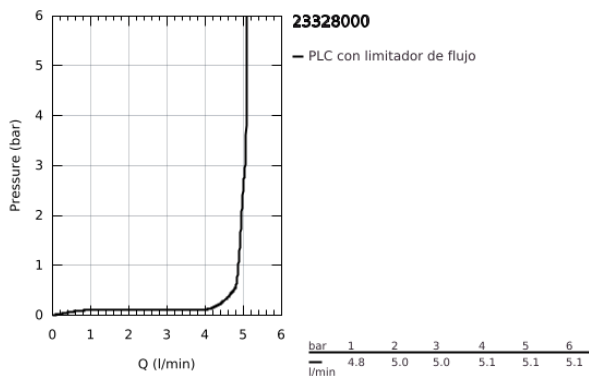

23 328 000 BAUEDGE GRIFERÍA PARA LAVABO 1/2" TAMAÑO S

DESCRIPCIÓN DEL PRODUCTO

- Colour: Cromo
- Instalación en un solo orificio
- Palanca metálica
- GROHE SmoothControl de discos cerámicos de 2.8 cm
- GROHE LongLife acabado
- Tecnología GROHE EcoJoy ahorro de agua y flujo perfecto
- maximum flow rate (at 3 bar): 5 l/min
- Sistema de instalación rápida
- Vaciador automático de plástico 1 1/4"
- Mangueras de conexión flexible