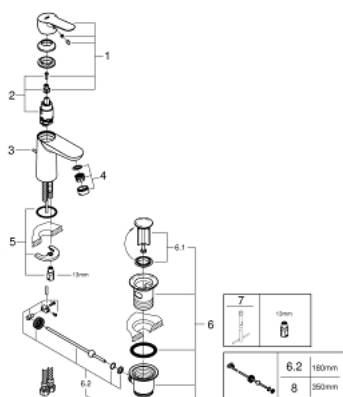

23 328 000 BAUEDGE GRIFERÍA PARA LAVABO 1/2" TAMAÑO S

DESCRIPCIÓN DEL PRODUCTO

- Colour: Cromo
- Instalación en un solo orificio
- Palanca metálica
- GROHE SmoothControl de discos cerámicos de 2.8 cm
- GROHE LongLife acabado
- Tecnología GROHE EcoJoy ahorro de agua y flujo perfecto
- maximum flow rate (at 3 bar): 5 l/min
- Sistema de instalación rápida
- Vaciador automático de plástico 1 1/4"
- Mangueras de conexión flexible

23 328 000 BAUEDGE GRIFERÍA PARA LAVABO 1/2" TAMAÑO S

RECAMBIOS , septiembre 2012 – now

1: Palanca accionamiento (Spare part-nr. 46697000)

2: Cartucho (Spare part-nr. 46580000)

3: Varilla del vaciador (Spare part-nr. 46739000)

4: Mousseur completo (Spare part-nr. 48159000)

5: Juego fijación (Spare part-nr. 46249000)

6: Vaciador automático 1 1/4" (Spare part-nr. 28910000)

6.1: Tapón del vaciador (Spare part-nr. 07182000)

6.2: varilla exéntrica (Spare part-nr. 07052000)

7: Llave de tubo larga (Spare part-nr. 19017000)*

8: varilla exéntrica (Spare part-nr. 07341000)*

* Optional accessories