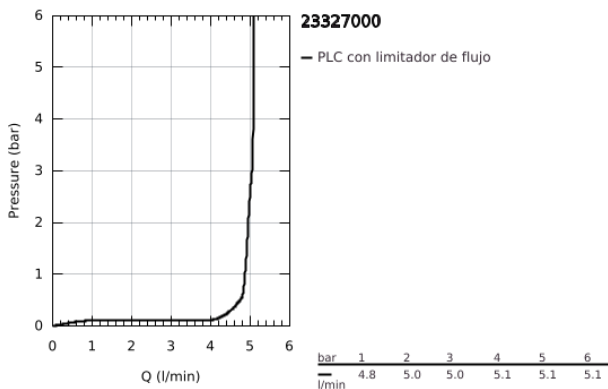

23 327 000 EUROSMART COSMOPOLITAN GRIFERÍA PARA LAVABO 1/2" TAMAÑO M

DESCRIPCIÓN DEL PRODUCTO

- Colour: Cromo
- Instalación en un solo orificio
- Palanca metálica
- GROHE SilkMove cartucho cerámico 3.5 cm
- Limitador de caudal ajustable
- GROHE LongLife acabado
- Tecnología GROHE EcoJoy ahorro de agua y flujo perfecto
- maximum flow rate (at 3 bar): 5 l/min
- GROHE FastFixation rápido sistema de instalación
- Cuerpo liso
- Mangueras de conexión flexible
- Presión mínima recomendada 1 Kg
- Limitador de temperatura opcional 46375000

23 327 000 EUROSMART COSMOPOLITAN GRIFERÍA PARA LAVABO 1/2" TAMAÑO M

RECAMBIOS , septiembre 2012 – now

- 1: Palanca accionamiento (Spare part-nr. 46681000)
 - 2: Carcasa (Spare part-nr. 46492000)
 - 3: Unión atornillada (Spare part-nr. 46460000)
 - 4: Cartucho (Spare part-nr. 46374000)
 - 5: Mousseur completo (Spare part-nr. 48159000)
 - 6: Juego fijación (Spare part-nr. 46671000)
 - 7: Limitador de temperatura (Spare part-nr. 46375000)*
 - 8: Llave de tubo larga (Spare part-nr. 19017000)*
 - 9: Llave para desmontaje (Spare part-nr. 19332000)*
- * Optional accessories