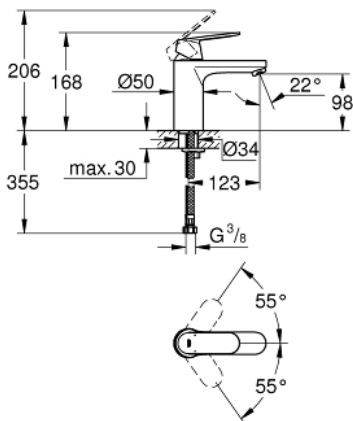

23 327 000 EUROSMART COSMOPOLITAN GRIFERÍA PARA LAVABO 1/2" TAMAÑO M

DESCRIPCIÓN DEL PRODUCTO

- Colour: Cromo
- Instalación en un solo orificio
- Palanca metálica
- GROHE SilkMove cartucho cerámico 3.5 cm
- Limitador de caudal ajustable
- GROHE LongLife acabado
- Tecnología GROHE EcoJoy ahorro de agua y flujo perfecto
- maximum flow rate (at 3 bar): 5 l/min
- GROHE FastFixation rápido sistema de instalación
- Cuerpo liso
- Mangueras de conexión flexible
- Presión mínima recomendada 1 Kg
- Limitador de temperatura opcional 46375000

23 327 000 EUROSMART COSMOPOLITAN GRIFERÍA PARA LAVABO 1/2" TAMAÑO M

RECAMBIOS , septiembre 2012 – now

- 1: Palanca accionamiento (Spare part-nr. 46681000)
 - 2: Carcasa (Spare part-nr. 46492000)
 - 3: Unión atornillada (Spare part-nr. 46460000)
 - 4: Cartucho (Spare part-nr. 46374000)
 - 5: Mousseur completo (Spare part-nr. 48159000)
 - 6: Juego fijación (Spare part-nr. 46671000)
 - 7: Limitador de temperatura (Spare part-nr. 46375000)*
 - 8: Llave de tubo larga (Spare part-nr. 19017000)*
 - 9: Llave para desmontaje (Spare part-nr. 19332000)*
- * Optional accessories