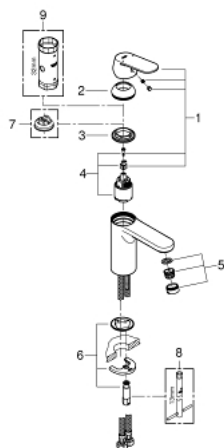

23 327 000 EUROSMART COSMOPOLITAN GRIFERÍA PARA LAVABO 1/2" TAMAÑO M

DESCRIPCIÓN DEL PRODUCTO

- Colour: Cromo
- Instalación en un solo orificio
- Palanca metálica
- GROHE SilkMove cartucho cerámico 3.5 cm
- Limitador de caudal ajustable
- GROHE LongLife acabado
- Tecnología GROHE EcoJoy ahorro de agua y flujo perfecto
- maximum flow rate (at 3 bar): 5 l/min
- GROHE FastFixation rápido sistema de instalación
- Cuerpo liso
- Mangueras de conexión flexible
- Presión mínima recomendada 1 Kg
- Limitador de temperatura opcional 46375000

23 327 000 EUROSMART COSMOPOLITAN GRIFERÍA PARA LAVABO 1/2" TAMAÑO M

RECAMBIOS , septiembre 2012 – now

- 1: Palanca accionamiento (Spare part-nr. 46681000)
 - 2: Carcasa (Spare part-nr. 46492000)
 - 3: Unión atornillada (Spare part-nr. 46460000)
 - 4: Cartucho (Spare part-nr. 46374000)
 - 5: Mousseur completo (Spare part-nr. 48159000)
 - 6: Juego fijación (Spare part-nr. 46671000)
 - 7: Limitador de temperatura (Spare part-nr. 46375000)*
 - 8: Llave de tubo larga (Spare part-nr. 19017000)*
 - 9: Llave para desmontaje (Spare part-nr. 19332000)*
- * Optional accessories