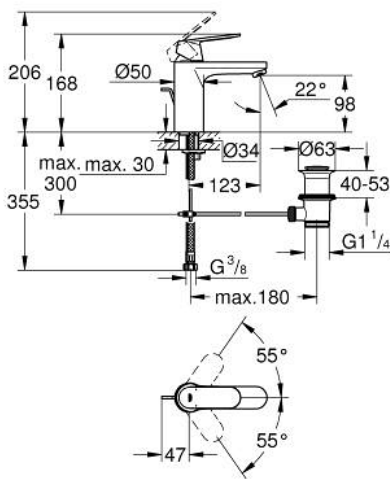

23 325 000 EUROSART COSMOPOLITAN GRIFERÍA PARA LAVABO 1/2" TAMAÑO M

DESCRIPCIÓN DEL PRODUCTO

- Colour: Cromo
- Instalación en un solo orificio
- Palanca metálica
- GROHE SilkMove cartucho cerámico 3.5 cm
- Limitador de caudal ajustable
- GROHE LongLife acabado
- Tecnología GROHE EcoJoy ahorro de agua y flujo perfecto
- maximum flow rate (at 3 bar): 5 l/min
- GROHE FastFixation rápido sistema de instalación
- Incluye desagüe automático 1 1/4"
- Mangueras de conexión flexible
- Presión mínima recomendada 1 Kg
- Limitador de temperatura opcional 46375000

23 325 000 EUROSMART COSMOPOLITAN GRIFERÍA PARA LAVABO 1/2" TAMAÑO M

RECAMBIOS , septiembre 2012 – now

- 1: Palanca accionamiento (Spare part-nr. 46681000)
- 2: Carcasa (Spare part-nr. 46492000)
- 3: Unión atornillada (Spare part-nr. 46460000)
- 4: Cartucho (Spare part-nr. 46374000)
- 5: Mousseur completo (Spare part-nr. 48159000)
- 6: Varilla del vaciador (Spare part-nr. 46739000)
- 7: Juego fijación (Spare part-nr. 46671000)
- 8: Vaciador automático 1 1/4" (Spare part-nr. 28910000)
- 8.1: Tapón del vaciador (Spare part-nr. 07182000)
- 8.2: varilla exéntrica (Spare part-nr. 07052000)
- 9: Limitador de temperatura (Spare part-nr. 46375000)*
- 10: Llave de tubo larga (Spare part-nr. 19017000)*
- 11: Llave para desmontaje (Spare part-nr. 19332000)*
- 12: varilla exéntrica (Spare part-nr. 07341000)*