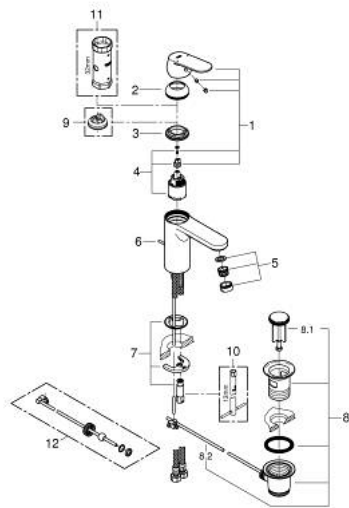

23 325 000 EUROSART COSMOPOLITAN GRIFERÍA PARA LAVABO 1/2" TAMAÑO M

DESCRIPCIÓN DEL PRODUCTO

- Colour: Cromo
- Instalación en un solo orificio
- Palanca metálica
- GROHE SilkMove cartucho cerámico 3.5 cm
- Limitador de caudal ajustable
- GROHE LongLife acabado
- Tecnología GROHE EcoJoy ahorro de agua y flujo perfecto
- maximum flow rate (at 3 bar): 5 l/min
- GROHE FastFixation rápido sistema de instalación
- Incluye desagüe automático 1 1/4"
- Mangueras de conexión flexible
- Presión mínima recomendada 1 Kg
- Limitador de temperatura opcional 46375000

23 325 000 EUROSMART COSMOPOLITAN GRIFERÍA PARA LAVABO 1/2" TAMAÑO M

RECAMBIOS , septiembre 2012 – now

- 1: Palanca accionamiento (Spare part-nr. 46681000)
- 2: Carcasa (Spare part-nr. 46492000)
- 3: Unión atornillada (Spare part-nr. 46460000)
- 4: Cartucho (Spare part-nr. 46374000)
- 5: Mousseur completo (Spare part-nr. 48159000)
- 6: Varilla del vaciador (Spare part-nr. 46739000)
- 7: Juego fijación (Spare part-nr. 46671000)
- 8: Vaciador automático 1 1/4" (Spare part-nr. 28910000)
- 8.1: Tapón del vaciador (Spare part-nr. 07182000)
- 8.2: varilla exéntrica (Spare part-nr. 07052000)
- 9: Limitador de temperatura (Spare part-nr. 46375000)*
- 10: Llave de tubo larga (Spare part-nr. 19017000)*
- 11: Llave para desmontaje (Spare part-nr. 19332000)*
- 12: varilla exéntrica (Spare part-nr. 07341000)*