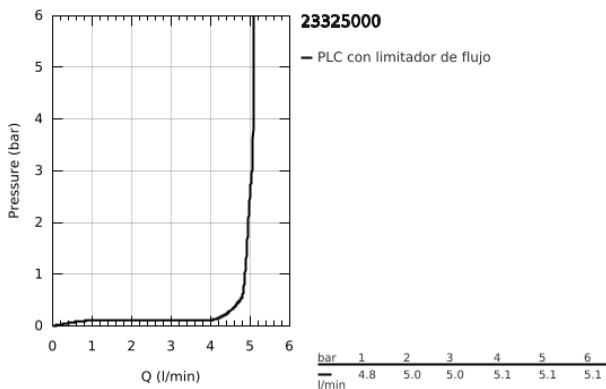

23 325 000 EUROSART COSMOPOLITAN GRIFERÍA PARA LAVABO 1/2" TAMAÑO M

DESCRIPCIÓN DEL PRODUCTO

- Colour: Cromo
- Instalación en un solo orificio
- Palanca metálica
- GROHE SilkMove cartucho cerámico 3.5 cm
- Limitador de caudal ajustable
- GROHE LongLife acabado
- Tecnología GROHE EcoJoy ahorro de agua y flujo perfecto
- maximum flow rate (at 3 bar): 5 l/min
- GROHE FastFixation rápido sistema de instalación
- Incluye desagüe automático 1 1/4"
- Mangueras de conexión flexible
- Presión mínima recomendada 1 Kg
- Limitador de temperatura opcional 46375000

23 325 000 EUROSMART COSMOPOLITAN GRIFERÍA PARA LAVABO 1/2" TAMAÑO M

RECAMBIOS , septiembre 2012 – now

- 1: Palanca accionamiento (Spare part-nr. 46681000)
- 2: Carcasa (Spare part-nr. 46492000)
- 3: Unión atornillada (Spare part-nr. 46460000)
- 4: Cartucho (Spare part-nr. 46374000)
- 5: Mousseur completo (Spare part-nr. 48159000)
- 6: Varilla del vaciador (Spare part-nr. 46739000)
- 7: Juego fijación (Spare part-nr. 46671000)
- 8: Vaciador automático 1 1/4" (Spare part-nr. 28910000)
- 8.1: Tapón del vaciador (Spare part-nr. 07182000)
- 8.2: varilla exéntrica (Spare part-nr. 07052000)
- 9: Limitador de temperatura (Spare part-nr. 46375000)*
- 10: Llave de tubo larga (Spare part-nr. 19017000)*
- 11: Llave para desmontaje (Spare part-nr. 19332000)*
- 12: varilla exéntrica (Spare part-nr. 07341000)*