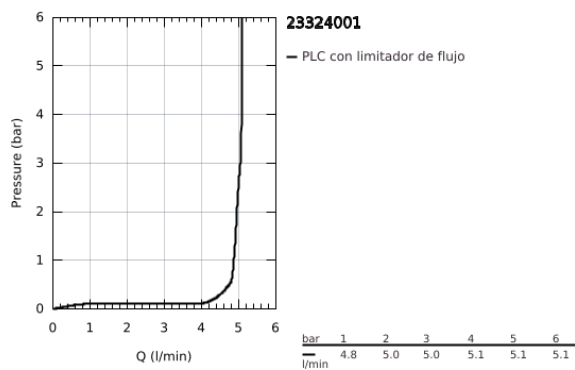

23 324 001 EUROSMART GRIFERÍA PARA LAVABO 1/2" TAMAÑO M

DESCRIPCIÓN DEL PRODUCTO

- Colour: Cromo
- Instalación en un solo orificio
- Palanca metálica
- GROHE SilkMove cartucho cerámico 2.8 cm
- Con limitador de temperatura
- GROHE LongLife acabado
- Tecnología GROHE EcoJoy ahorro de agua y flujo perfecto
- maximum flow rate (at 3 bar): 5 l/min
- GROHE FastFixation rápido sistema de instalación
- Cuerpo liso
- Mangueras de conexión flexible

23 324 001 EUROSART GRIFERÍA PARA LAVABO 1/2" TAMAÑO M

RECAMBIOS , septiembre 2012 – now

1: Palanca accionamiento (Spare part-nr. 46859000)

2: Anillo de fijación (Spare part-nr. 46715000)

3: Cartucho (Spare part-nr. 46580000)