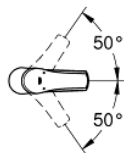

23 324 001 EUROSMART GRIFERÍA PARA LAVABO 1/2" TAMAÑO M

DESCRIPCIÓN DEL PRODUCTO

- Colour: Cromo
- Instalación en un solo orificio
- Palanca metálica
- GROHE SilkMove cartucho cerámico 2.8 cm
- Con limitador de temperatura
- GROHE LongLife acabado
- Tecnología GROHE EcoJoy ahorro de agua y flujo perfecto
- maximum flow rate (at 3 bar): 5 l/min
- GROHE FastFixation rápido sistema de instalación
- Cuerpo liso
- Mangueras de conexión flexible

23 324 001 EUROSART GRIFERÍA PARA LAVABO 1/2" TAMAÑO M

RECAMBIOS , septiembre 2012 – now

1: Palanca accionamiento (Spare part-nr. 46859000)

2: Anillo de fijación (Spare part-nr. 46715000)

3: Cartucho (Spare part-nr. 46580000)