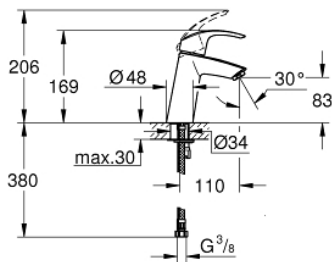

23 324 001 EUROSMART GRIFERÍA PARA LAVABO 1/2" TAMAÑO M

DESCRIPCIÓN DEL PRODUCTO

- Colour: Cromo
- Instalación en un solo orificio
- Palanca metálica
- GROHE SilkMove cartucho cerámico 2.8 cm
- Con limitador de temperatura
- GROHE LongLife acabado
- Tecnología GROHE EcoJoy ahorro de agua y flujo perfecto
- maximum flow rate (at 3 bar): 5 l/min
- GROHE FastFixation rápido sistema de instalación
- Cuerpo liso
- Mangueras de conexión flexible

23 324 001 EUROSART GRIFERÍA PARA LAVABO 1/2" TAMAÑO M

RECAMBIOS , septiembre 2012 – now

1: Palanca accionamiento (Spare part-nr. 46859000)

2: Anillo de fijación (Spare part-nr. 46715000)

3: Cartucho (Spare part-nr. 46580000)

4: Mousseur completo (Spare part-nr. 48159000)

5: Juego fijación (Spare part-nr. 46249000)

6: Llave de tubo larga (Spare part-nr. 19017000)*

* Optional accessories