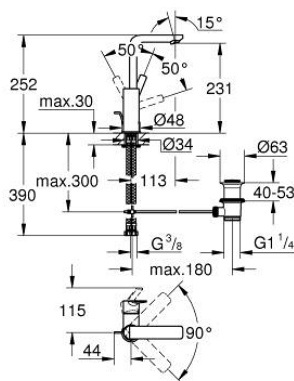

23 296 DC1 LINEARE GRIFERÍA PARA LAVABO 1/2" TAMAÑO L

DESCRIPCIÓN DEL PRODUCTO

- Colour: Supersteel
- Instalación en un solo orificio
- Palanca metálica
- GROHE SilkMove cartucho cerámico 2.8 cm
- Con limitador de temperatura
- GROHE LongLife acabado
- Tecnología GROHE EcoJoy ahorro de agua y flujo perfecto
- maximum flow rate (at 3 bar): 5 l/min
- Mousseur SpeedClean
- GROHE FastFixation Plus sistema de rápida instalación
- Salida giratoria con aireador tipo mousseur
- Incluye desagüe automático 1 1/4"
- Mangueras de conexión flexible
- Presión mínima recomendada 1 Kg

23 296 DC1 LINEARE GRIFERÍA PARA LAVABO 1/2" TAMAÑO L

9	13mm	82	190mm
		10	350mm

RECAMBIOS , septiembre 2016 – now

- 1: Palanca accionamiento (Spare part-nr. 46984DC0)
- 2: Carcasa (Spare part-nr. 46581DC0)
- 3: Anillo de fijación (Spare part-nr. 07419000)
- 4: Cartucho (Spare part-nr. 46580000)
- 5: Mousseur completo (Spare part-nr. 48159DC0)
- 6: Varilla del vaciador (Spare part-nr. 46739EN0)
- 7: Juego fijación (Spare part-nr. 46645000)
- 8: Vaciador automático 1 1/4" (Spare part-nr. 28910DC0)
- 9: Llave de tubo larga (Spare part-nr. 19017000)*
- 10: varilla exéntrica (Spare part-nr. 07341000)*