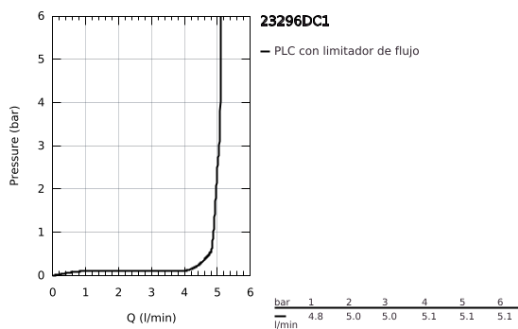

23 296 DC1 LINEARE GRIFERÍA PARA LAVABO 1/2" TAMAÑO L

DESCRIPCIÓN DEL PRODUCTO

- Colour: Supersteel
- Instalación en un solo orificio
- Palanca metálica
- GROHE SilkMove cartucho cerámico 2.8 cm
- Con limitador de temperatura
- GROHE LongLife acabado
- Tecnología GROHE EcoJoy ahorro de agua y flujo perfecto
- maximum flow rate (at 3 bar): 5 l/min
- Mousseur SpeedClean
- GROHE FastFixation Plus sistema de rápida instalación
- Salida giratoria con aireador tipo mousseur
- Incluye desagüe automático 1 1/4"
- Mangueras de conexión flexible
- Presión mínima recomendada 1 Kg

23 296 DC1 LINEARE GRIFERÍA PARA LAVABO 1/2" TAMAÑO L

9	13mm	82	190mm
		10	350mm

RECAMBIOS , septiembre 2016 – now

- 1: Palanca accionamiento (Spare part-nr. 46984DC0)
- 2: Carcasa (Spare part-nr. 46581DC0)
- 3: Anillo de fijación (Spare part-nr. 07419000)
- 4: Cartucho (Spare part-nr. 46580000)
- 5: Mousseur completo (Spare part-nr. 48159DC0)
- 6: Varilla del vaciador (Spare part-nr. 46739EN0)
- 7: Juego fijación (Spare part-nr. 46645000)
- 8: Vaciador automático 1 1/4" (Spare part-nr. 28910DC0)
- 9: Llave de tubo larga (Spare part-nr. 19017000)*
- 10: varilla exéntrica (Spare part-nr. 07341000)*