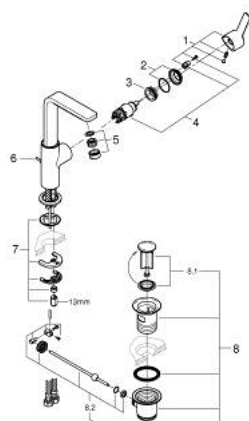

23 296 DC1 LINEARE GRIFERÍA PARA LAVABO 1/2" TAMAÑO L

DESCRIPCIÓN DEL PRODUCTO

- Colour: Supersteel
- Instalación en un solo orificio
- Palanca metálica
- GROHE SilkMove cartucho cerámico 2.8 cm
- Con limitador de temperatura
- GROHE LongLife acabado
- Tecnología GROHE EcoJoy ahorro de agua y flujo perfecto
- maximum flow rate (at 3 bar): 5 l/min
- Mousseur SpeedClean
- GROHE FastFixation Plus sistema de rápida instalación
- Salida giratoria con aireador tipo mousseur
- Incluye desagüe automático 1 1/4"
- Mangueras de conexión flexible
- Presión mínima recomendada 1 Kg

23 296 DC1 LINEARE GRIFERÍA PARA LAVABO 1/2" TAMAÑO L

9	13mm	82	190mm
		10	350mm

RECAMBIOS , septiembre 2016 – now

- 1: Palanca accionamiento (Spare part-nr. 46984DC0)
- 2: Carcasa (Spare part-nr. 46581DC0)
- 3: Anillo de fijación (Spare part-nr. 07419000)
- 4: Cartucho (Spare part-nr. 46580000)
- 5: Mousseur completo (Spare part-nr. 48159DC0)
- 6: Varilla del vaciador (Spare part-nr. 46739EN0)
- 7: Juego fijación (Spare part-nr. 46645000)
- 8: Vaciador automático 1 1/4" (Spare part-nr. 28910DC0)
- 9: Llave de tubo larga (Spare part-nr. 19017000)*
- 10: varilla exéntrica (Spare part-nr. 07341000)*