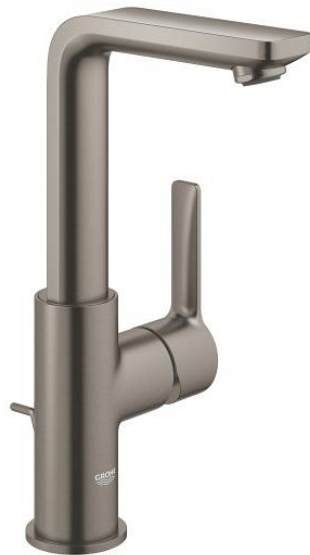

23 296 AL1 LINEARE GRIFERÍA PARA LAVABO 1/2" TAMAÑO L

DESCRIPCIÓN DEL PRODUCTO

- Colour: Brushed hard graphite
- Instalación en un solo orificio
- Palanca metálica
- GROHE SilkMove cartucho cerámico 2.8 cm
- Con limitador de temperatura
- GROHE LongLife acabado
- AquaCalibrator
- maximum flow rate (at 3 bar): 5 l/min
- Mousseur SpeedClean
- GROHE FastFixation Plus sistema de rápida instalación
- Salida giratoria con aireador tipo mousseur
- Incluye desagüe automático 1 1/4"
- Mangueras de conexión flexible
- Presión mínima recomendada 1 Kg

23 296 AL1 LINEARE GRIFERÍA PARA LAVABO 1/2" TAMAÑO L

9	13mm	82	190mm
		10	350mm

RECAMBIOS , marzo 2019 – now

- 1: Palanca accionamiento (Spare part-nr. 46984AL0)
- 2: Carcasa (Spare part-nr. 46581AL0)
- 3: Anillo de fijación (Spare part-nr. 07419000)
- 4: Cartucho (Spare part-nr. 46580000)
- 5: Mousseur completo (Spare part-nr. 48159AL0)
- 6: Varilla del vaciador (Spare part-nr. 46739AL0)
- 7: Juego fijación (Spare part-nr. 46645000)
- 8: Vaciador automático 1 1/4" (Spare part-nr. 28910AL0)
- 9: Llave de tubo larga (Spare part-nr. 19017000)*
- 10: varilla exéntrica (Spare part-nr. 07341000)*