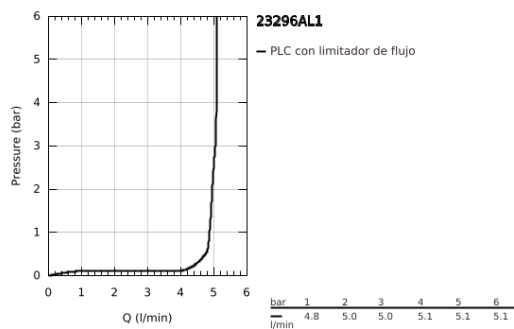

23 296 AL1 LINEARE GRIFERÍA PARA LAVABO 1/2" TAMAÑO L

DESCRIPCIÓN DEL PRODUCTO

- Colour: Brushed hard graphite
- Instalación en un solo orificio
- Palanca metálica
- GROHE SilkMove cartucho cerámico 2.8 cm
- Con limitador de temperatura
- GROHE LongLife acabado
- AquaCalibrator
- maximum flow rate (at 3 bar): 5 l/min
- Mousseur SpeedClean
- GROHE FastFixation Plus sistema de rápida instalación
- Salida giratoria con aireador tipo mousseur
- Incluye desagüe automático 1 1/4"
- Mangueras de conexión flexible
- Presión mínima recomendada 1 Kg

23 296 AL1 LINEARE GRIFERÍA PARA LAVABO 1/2" TAMAÑO L

9	13mm	82	190mm
		10	350mm

RECAMBIOS , marzo 2019 – now

- 1: Palanca accionamiento (Spare part-nr. 46984AL0)
- 2: Carcasa (Spare part-nr. 46581AL0)
- 3: Anillo de fijación (Spare part-nr. 07419000)
- 4: Cartucho (Spare part-nr. 46580000)
- 5: Mousseur completo (Spare part-nr. 48159AL0)
- 6: Varilla del vaciador (Spare part-nr. 46739AL0)
- 7: Juego fijación (Spare part-nr. 46645000)
- 8: Vaciador automático 1 1/4" (Spare part-nr. 28910AL0)
- 9: Llave de tubo larga (Spare part-nr. 19017000)*
- 10: varilla exéntrica (Spare part-nr. 07341000)*