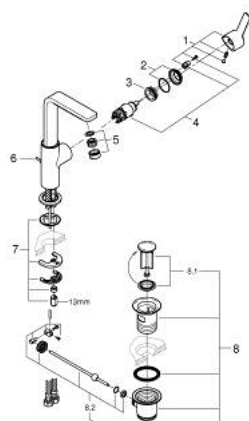

23 296 AL1 LINEARE GRIFERÍA PARA LAVABO 1/2" TAMAÑO L

DESCRIPCIÓN DEL PRODUCTO

- Colour: Brushed hard graphite
- Instalación en un solo orificio
- Palanca metálica
- GROHE SilkMove cartucho cerámico 2.8 cm
- Con limitador de temperatura
- GROHE LongLife acabado
- Tecnología GROHE EcoJoy ahorro de agua y flujo perfecto
- maximum flow rate (at 3 bar): 5 l/min
- Mousseur SpeedClean
- GROHE FastFixation Plus sistema de rápida instalación
- Salida giratoria con aireador tipo mousseur
- Incluye desagüe automático 1 1/4"
- Mangueras de conexión flexible
- Presión mínima recomendada 1 Kg

23 296 AL1 LINEARE GRIFERÍA PARA LAVABO 1/2" TAMAÑO L

9	13mm	82	190mm
		10	350mm

RECAMBIOS , marzo 2019 – now

- 1: Palanca accionamiento (Spare part-nr. 46984AL0)
- 2: Carcasa (Spare part-nr. 46581AL0)
- 3: Anillo de fijación (Spare part-nr. 07419000)
- 4: Cartucho (Spare part-nr. 46580000)
- 5: Mousseur completo (Spare part-nr. 48159AL0)
- 6: Varilla del vaciador (Spare part-nr. 46739AL0)
- 7: Juego fijación (Spare part-nr. 46645000)
- 8: Vaciador automático 1 1/4" (Spare part-nr. 28910AL0)
- 9: Llave de tubo larga (Spare part-nr. 19017000)*
- 10: varilla exéntrica (Spare part-nr. 07341000)*