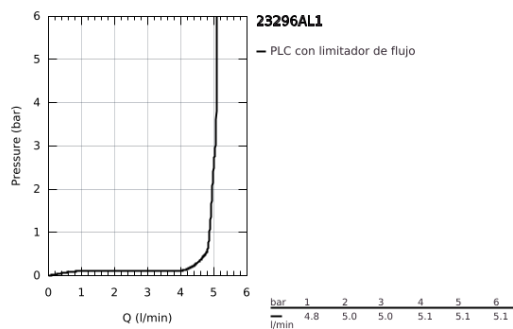

23 296 AL1 LINEARE GRIFERÍA PARA LAVABO 1/2" TAMAÑO L

DESCRIPCIÓN DEL PRODUCTO

- Colour: Brushed hard graphite
- Instalación en un solo orificio
- Palanca metálica
- GROHE SilkMove cartucho cerámico 2.8 cm
- Con limitador de temperatura
- GROHE LongLife acabado
- Tecnología GROHE EcoJoy ahorro de agua y flujo perfecto
- maximum flow rate (at 3 bar): 5 l/min
- Mousseur SpeedClean
- GROHE FastFixation Plus sistema de rápida instalación
- Salida giratoria con aireador tipo mousseur
- Incluye desagüe automático 1 1/4"
- Mangueras de conexión flexible
- Presión mínima recomendada 1 Kg

23 296 AL1 LINEARE GRIFERÍA PARA LAVABO 1/2" TAMAÑO L

9	13mm	82	190mm
		10	350mm

RECAMBIOS , marzo 2019 – now

- 1: Palanca accionamiento (Spare part-nr. 46984AL0)
- 2: Carcasa (Spare part-nr. 46581AL0)
- 3: Anillo de fijación (Spare part-nr. 07419000)
- 4: Cartucho (Spare part-nr. 46580000)
- 5: Mousseur completo (Spare part-nr. 48159AL0)
- 6: Varilla del vaciador (Spare part-nr. 46739AL0)
- 7: Juego fijación (Spare part-nr. 46645000)
- 8: Vaciador automático 1 1/4" (Spare part-nr. 28910AL0)
- 9: Llave de tubo larga (Spare part-nr. 19017000)*
- 10: varilla exéntrica (Spare part-nr. 07341000)*