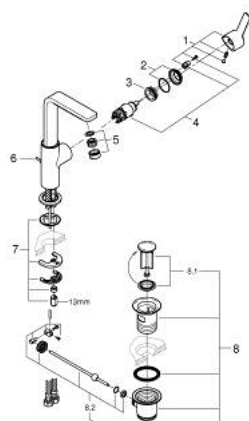

23 296 AL1 LINEARE GRIFERÍA PARA LAVABO 1/2" TAMAÑO L

DESCRIPCIÓN DEL PRODUCTO

- Colour: Brushed hard graphite
- Instalación en un solo orificio
- Palanca metálica
- GROHE SilkMove cartucho cerámico 2.8 cm
- Con limitador de temperatura
- GROHE LongLife acabado
- AquaCalibrator
- maximum flow rate (at 3 bar): 5 l/min
- Mousseur SpeedClean
- GROHE FastFixation Plus sistema de rápida instalación
- Salida giratoria con aireador tipo mousseur
- Incluye desagüe automático 1 1/4"
- Mangueras de conexión flexible
- Presión mínima recomendada 1 Kg

23 296 AL1 LINEARE GRIFERÍA PARA LAVABO 1/2" TAMAÑO L

9	13mm	82	190mm
		10	350mm

RECAMBIOS , marzo 2019 – now

- 1: Palanca accionamiento (Spare part-nr. 46984AL0)
- 2: Carcasa (Spare part-nr. 46581AL0)
- 3: Anillo de fijación (Spare part-nr. 07419000)
- 4: Cartucho (Spare part-nr. 46580000)
- 5: Mousseur completo (Spare part-nr. 48159AL0)
- 6: Varilla del vaciador (Spare part-nr. 46739AL0)
- 7: Juego fijación (Spare part-nr. 46645000)
- 8: Vaciador automático 1 1/4" (Spare part-nr. 28910AL0)
- 9: Llave de tubo larga (Spare part-nr. 19017000)*
- 10: varilla exéntrica (Spare part-nr. 07341000)*