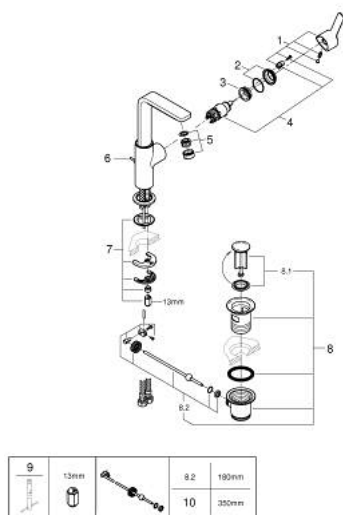

23 296 001 LINEARE GRIFERÍA PARA LAVABO 1/2" TAMAÑO L

DESCRIPCIÓN DEL PRODUCTO

- Colour: Cromo
- Instalación en un solo orificio
- Palanca metálica
- GROHE SilkMove cartucho cerámico 2.8 cm
- Con limitador de temperatura
- GROHE LongLife acabado
- Tecnología GROHE EcoJoy ahorro de agua y flujo perfecto
- maximum flow rate (at 3 bar): 5 l/min
- Mousseur SpeedClean
- GROHE FastFixation Plus sistema de rápida instalación
- Salida giratoria con aireador tipo mousseur
- Incluye desagüe automático 1 1/4"
- Mangueras de conexión flexible
- Presión mínima recomendada 1 Kg

23 296 001 LINEARE GRIFERÍA PARA LAVABO 1/2" TAMAÑO L

RECAMBIOS , julio 2016 – now

- 1: Palanca accionamiento (Spare part-nr. 46984000)
- 2: Carcasa (Spare part-nr. 46581000)
- 3: Anillo de fijación (Spare part-nr. 07419000)
- 4: Cartucho (Spare part-nr. 46580000)
- 5: Mousseur completo (Spare part-nr. 48159000)
- 6: Varilla del vaciador (Spare part-nr. 46739000)
- 7: Juego fijación (Spare part-nr. 46645000)
- 8: Vaciador automático 1 1/4" (Spare part-nr. 28910000)
- 8.1: Tapón del vaciador (Spare part-nr. 07182000)
- 8.2: varilla exéntrica (Spare part-nr. 07052000)
- 9: Llave de tubo larga (Spare part-nr. 19017000)*
- 10: varilla exéntrica (Spare part-nr. 07341000)*