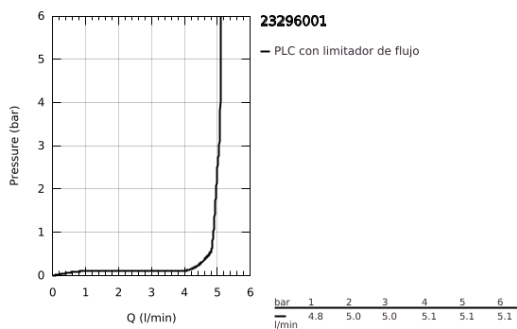

23 296 001 LINEARE GRIFERÍA PARA LAVABO 1/2" TAMAÑO L

DESCRIPCIÓN DEL PRODUCTO

- Colour: Cromo
- Instalación en un solo orificio
- Palanca metálica
- GROHE SilkMove cartucho cerámico 2.8 cm
- Con limitador de temperatura
- GROHE LongLife acabado
- Tecnología GROHE EcoJoy ahorro de agua y flujo perfecto
- maximum flow rate (at 3 bar): 5 l/min
- Mousseur SpeedClean
- GROHE FastFixation Plus sistema de rápida instalación
- Salida giratoria con aireador tipo mousseur
- Incluye desagüe automático 1 1/4"
- Mangueras de conexión flexible
- Presión mínima recomendada 1 Kg

23 296 001 LINEARE GRIFERÍA PARA LAVABO 1/2" TAMAÑO L

RECAMBIOS , julio 2016 – now

- 1: Palanca accionamiento (Spare part-nr. 46984000)
- 2: Carcasa (Spare part-nr. 46581000)
- 3: Anillo de fijación (Spare part-nr. 07419000)
- 4: Cartucho (Spare part-nr. 46580000)
- 5: Mousseur completo (Spare part-nr. 48159000)
- 6: Varilla del vaciador (Spare part-nr. 46739000)
- 7: Juego fijación (Spare part-nr. 46645000)
- 8: Vaciador automático 1 1/4" (Spare part-nr. 28910000)
- 8.1: Tapón del vaciador (Spare part-nr. 07182000)
- 8.2: varilla exéntrica (Spare part-nr. 07052000)
- 9: Llave de tubo larga (Spare part-nr. 19017000)*
- 10: varilla exéntrica (Spare part-nr. 07341000)*