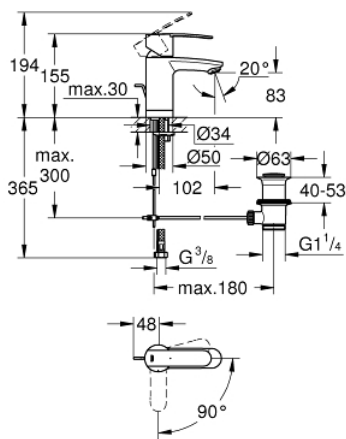

23 231 000 WAVE COSMOPOLITAN GRIFERÍA PARA LAVABO 1/2" TAMAÑO S

DESCRIPCIÓN DEL PRODUCTO

- Colour: Cromo
- Instalación en un solo orificio
- Palanca metálica
- GROHE SilkMove cartucho cerámico 3.5 cm
- EcoMode caudal de agua fría en la posición intermedia de la palanca para ahorro de energía.
- Limitador de caudal ajustable
- Caudal mínimo ajustable 2.5 lpm
- GROHE LongLife acabado
- Aireador tipo mousseur
- Incluye desagüe automático 1 1/4"
- Mangueras de conexión flexible
- GROHE FastFixation sistema de fácil instalación
- Limitador de temperatura opcional 46375000
- Incluye GROHE QuickTool

23 231 000 WAVE COSMOPOLITAN GRIFERÍA PARA LAVABO 1/2" TAMAÑO S

RECAMBIOS , mayo 2014 – now

- 1: Palanca accionamiento (Spare part-nr. 46829000)
 - 2: Carcasa (Spare part-nr. 46492000)
 - 3: Unión atornillada (Spare part-nr. 46460000)
 - 4: Cartucho (Spare part-nr. 46863000)
 - 5: Varilla del vaciador (Spare part-nr. 46739000)
 - 6: Mousseur completo (Spare part-nr. 48159000)
 - 7: Juego fijación (Spare part-nr. 46671000)
 - 8: Vaciador automático 1 1/4" (Spare part-nr. 28910000)
 - 8.1: Tapón del vaciador (Spare part-nr. 07182000)
 - 8.2: varilla exéntrica (Spare part-nr. 07052000)
 - 9: Limitador de temperatura (Spare part-nr. 46375000)*
 - 10: Llave para desmontaje (Spare part-nr. 19332000)*
 - 11: Llave de tubo larga (Spare part-nr. 19017000)*
 - 12: varilla exéntrica (Spare part-nr. 07341000)*
- * Optional accessories