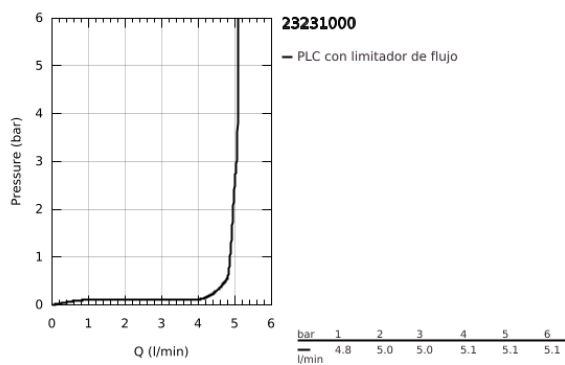

23 231 000 WAVE COSMOPOLITAN GRIFERÍA PARA LAVABO 1/2" TAMAÑO S

DESCRIPCIÓN DEL PRODUCTO

- Colour: Cromo
- Instalación en un solo orificio
- Palanca metálica
- GROHE SilkMove cartucho cerámico 3.5 cm
- EcoMode caudal de agua fría en la posición intermedia de la palanca para ahorro de energía.
- Limitador de caudal ajustable
- Caudal mínimo ajustable 2.5 lpm
- GROHE LongLife acabado
- Aireador tipo mousseur
- Incluye desagüe automático 1 1/4"
- Mangueras de conexión flexible
- GROHE FastFixation sistema de fácil instalación
- Limitador de temperatura opcional 46375000
- Incluye GROHE QuickTool

23 231 000 WAVE COSMOPOLITAN GRIFERÍA PARA LAVABO 1/2" TAMAÑO S

RECAMBIOS , mayo 2014 – now

- 1: Palanca accionamiento (Spare part-nr. 46829000)
 - 2: Carcasa (Spare part-nr. 46492000)
 - 3: Unión atornillada (Spare part-nr. 46460000)
 - 4: Cartucho (Spare part-nr. 46863000)
 - 5: Varilla del vaciador (Spare part-nr. 46739000)
 - 6: Mousseur completo (Spare part-nr. 48159000)
 - 7: Juego fijación (Spare part-nr. 46671000)
 - 8: Vaciador automático 1 1/4" (Spare part-nr. 28910000)
 - 8.1: Tapón del vaciador (Spare part-nr. 07182000)
 - 8.2: varilla exéntrica (Spare part-nr. 07052000)
 - 9: Limitador de temperatura (Spare part-nr. 46375000)*
 - 10: Llave para desmontaje (Spare part-nr. 19332000)*
 - 11: Llave de tubo larga (Spare part-nr. 19017000)*
 - 12: varilla exéntrica (Spare part-nr. 07341000)*
- * Optional accessories