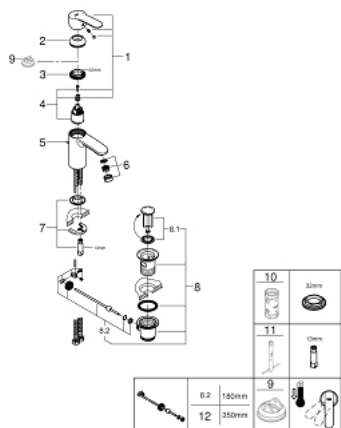

23 231 000 WAVE COSMOPOLITAN GRIFERÍA PARA LAVABO 1/2" TAMAÑO S

DESCRIPCIÓN DEL PRODUCTO

- Colour: Cromo
- Instalación en un solo orificio
- Palanca metálica
- GROHE SilkMove cartucho cerámico 3.5 cm
- EcoMode caudal de agua fría en la posición intermedia de la palanca para ahorro de energía.
- Limitador de caudal ajustable
- Caudal mínimo ajustable 2.5 lpm
- GROHE LongLife acabado
- Aireador tipo mousseur
- Incluye desagüe automático 1 1/4"
- Mangueras de conexión flexible
- GROHE FastFixation sistema de fácil instalación
- Limitador de temperatura opcional 46375000
- Incluye GROHE QuickTool

23 231 000 WAVE COSMOPOLITAN GRIFERÍA PARA LAVABO 1/2" TAMAÑO S

RECAMBIOS , mayo 2014 – now

- 1: Palanca accionamiento (Spare part-nr. 46829000)
 - 2: Carcasa (Spare part-nr. 46492000)
 - 3: Unión atornillada (Spare part-nr. 46460000)
 - 4: Cartucho (Spare part-nr. 46863000)
 - 5: Varilla del vaciador (Spare part-nr. 46739000)
 - 6: Mousseur completo (Spare part-nr. 48159000)
 - 7: Juego fijación (Spare part-nr. 46671000)
 - 8: Vaciador automático 1 1/4" (Spare part-nr. 28910000)
 - 8.1: Tapón del vaciador (Spare part-nr. 07182000)
 - 8.2: varilla exéntrica (Spare part-nr. 07052000)
 - 9: Limitador de temperatura (Spare part-nr. 46375000)*
 - 10: Llave para desmontaje (Spare part-nr. 19332000)*
 - 11: Llave de tubo larga (Spare part-nr. 19017000)*
 - 12: varilla exéntrica (Spare part-nr. 07341000)*
- * Optional accessories