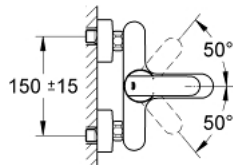

### DESCRIPCIÓN DEL PRODUCTO

- Colour: Cromo
- Palanca metálica
- Montaje a pared
- GROHE SilkMove cartucho cerámico 4.6 cm
- Caudal mínimo ajustable 2.5 lpm
- GROHE LongLife acabado
- Desviador: ducha / tina
- Salida de ducha 1/2" con válvula anti-retorno integrada
- Aireador tipo mousseur
- Uniones - S
- Protección de válvulas antirretorno
- 

### RECAMBIOS , febrero 2011 – now

- 1: Palanca accionamiento (Spare part-nr. 46801000)
  - 2: Carcasa (Spare part-nr. 46427000)
  - 3: Cartucho (Spare part-nr. 46048000)
  - 4: Mando del inversor (Spare part-nr. 48022000)
  - 5: Inversor (Spare part-nr. 65655000)
  - 6: Racor con Válvula anti-retorno (Spare part-nr. 08565000)
  - 7: Mousseur completo (Spare part-nr. 13952000)
  - 8: Tuerca y rácor de acoplamiento (Spare part-nr. 45044000)
  - 9: Racor en S (Spare part-nr. 12662000)
  - 10: Limitador de temperatura (Spare part-nr. 46308000)\*
  - 11: Juego de 2 prolongaciones  
para racores  
Longitud: 20 mm. (Spare part-nr. 0713000M)\*
  - 12: Llave para tuercas 3/4" (Spare part-nr. 19377000)\*
- \* Optional accessories