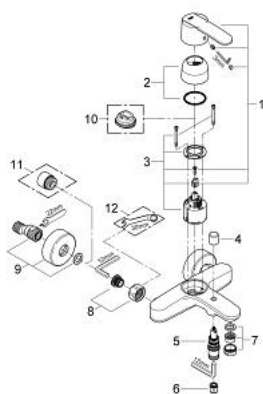

### DESCRIPCIÓN DEL PRODUCTO

- Colour: Cromo
- Palanca metálica
- Montaje a pared
- GROHE SilkMove cartucho cerámico 4.6 cm
- Caudal mínimo ajustable 2.5 lpm
- GROHE LongLife acabado
- Desviador: ducha / tina
- Salida de ducha 1/2" con válvula anti-retorno integrada
- Aireador tipo mousseur
- Uniones - S
- Protección de válvulas antirretorno
- 

### RECAMBIOS , febrero 2011 – now

- 1: Palanca accionamiento (Spare part-nr. 46801000)
  - 2: Carcasa (Spare part-nr. 46427000)
  - 3: Cartucho (Spare part-nr. 46048000)
  - 4: Mando del inversor (Spare part-nr. 48022000)
  - 5: Inversor (Spare part-nr. 65655000)
  - 6: Racor con Válvula anti-retorno (Spare part-nr. 08565000)
  - 7: Mousseur completo (Spare part-nr. 13952000)
  - 8: Tuerca y rácor de acoplamiento (Spare part-nr. 45044000)
  - 9: Racor en S (Spare part-nr. 12662000)
  - 10: Limitador de temperatura (Spare part-nr. 46308000)\*
  - 11: Juego de 2 prolongaciones  
para racores  
Longitud: 20 mm. (Spare part-nr. 0713000M)\*
  - 12: Llave para tuercas 3/4" (Spare part-nr. 19377000)\*
- \* Optional accessories