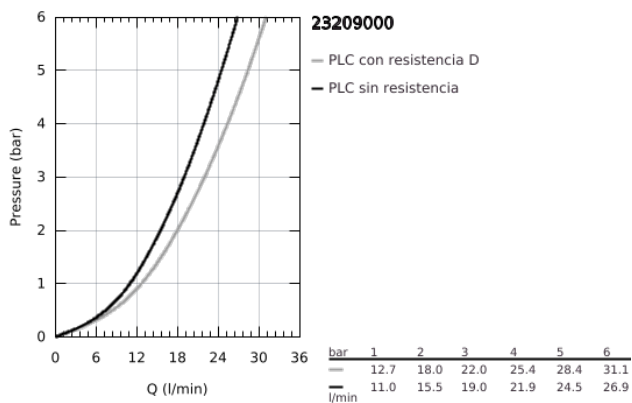

## 23 209 000 WAVE COSMOPOLITAN GRIFERÍA PARA BAÑO 1/2"

### DESCRIPCIÓN DEL PRODUCTO

- Colour: Cromo
- Palanca metálica
- Montaje a pared
- GROHE SilkMove cartucho cerámico 4.6 cm
- Caudal mínimo ajustable 2.5 lpm
- GROHE LongLife acabado
- Desviador: ducha / tina
- Salida de ducha 1/2" con válvula anti-retorno integrada
- Aireador tipo mousseur
- Uniones - S
- Protección de válvulas antirretorno
- 