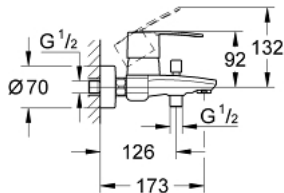

### DESCRIPCIÓN DEL PRODUCTO

- Colour: Cromo
- Palanca metálica
- Montaje a pared
- GROHE SilkMove cartucho cerámico 4.6 cm
- Caudal mínimo ajustable 2.5 lpm
- GROHE LongLife acabado
- Desviador: ducha / tina
- Salida de ducha 1/2" con válvula anti-retorno integrada
- Aireador tipo mousseur
- Uniones - S
- Protección de válvulas antirretorno
- 

### RECAMBIOS , febrero 2011 – now

- 1: Palanca accionamiento (Spare part-nr. 46801000)
  - 2: Carcasa (Spare part-nr. 46427000)
  - 3: Cartucho (Spare part-nr. 46048000)
  - 4: Mando del inversor (Spare part-nr. 48022000)
  - 5: Inversor (Spare part-nr. 65655000)
  - 6: Racor con Válvula anti-retorno (Spare part-nr. 08565000)
  - 7: Mousseur completo (Spare part-nr. 13952000)
  - 8: Tuerca y rácor de acoplamiento (Spare part-nr. 45044000)
  - 9: Racor en S (Spare part-nr. 12662000)
  - 10: Limitador de temperatura (Spare part-nr. 46308000)\*
  - 11: Juego de 2 prolongaciones  
para racores  
Longitud: 20 mm. (Spare part-nr. 0713000M)\*
  - 12: Llave para tuercas 3/4" (Spare part-nr. 19377000)\*
- \* Optional accessories