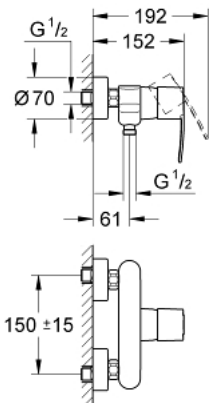

23 208 000 WAVE COSMOPOLITAN GRIFERÍA PARA DUCHA 1/2"

DESCRIPCIÓN DEL PRODUCTO

- Colour: Cromo
- Montaje a pared
- Palanca metálica
- GROHE SilkMove cartucho cerámico 4.6 cm
- Caudal mínimo ajustable 2.5 lpm
- GROHE LongLife acabado
- Salida de ducha 1/2" con válvula anti-retorno integrada
- Uniones - S
- Protección de válvulas antirretorno
-

23 208 000 WAVE COSMOPOLITAN GRIFERÍA PARA DUCHA 1/2"

RECAMBIOS , febrero 2011 – now

- 1: Palanca accionamiento (Spare part-nr. 46801000)
- 2: Carcasa (Spare part-nr. 46427000)
- 3: Cartucho (Spare part-nr. 46048000)
- 4: Tuerca y rácor de acoplamiento (Spare part-nr. 45044000)
- 5: Racor en S (Spare part-nr. 12662000)
- 6: Racor con Válvula anti-retorno (Spare part-nr. 08565000)
- 7: Limitador de temperatura (Spare part-nr. 46308000)*
- 8: Juego de 2 prolongaciones
para racores
Longitud: 20 mm. (Spare part-nr. 0713000M)*
- 9: Jabonera (Spare part-nr. 18383002)*
- 10: Llave para tuercas 3/4" (Spare part-nr. 19377000)*