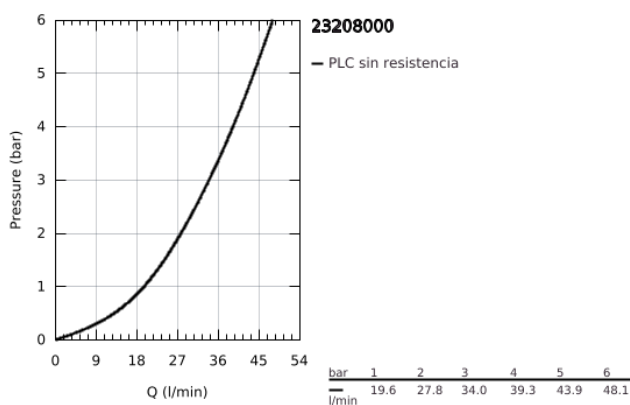

23 208 000 WAVE COSMOPOLITAN GRIFERÍA PARA DUCHA 1/2"

DESCRIPCIÓN DEL PRODUCTO

- Colour: Cromo
- Montaje a pared
- Palanca metálica
- GROHE SilkMove cartucho cerámico 4.6 cm
- Caudal mínimo ajustable 2.5 lpm
- GROHE LongLife acabado
- Salida de ducha 1/2" con válvula anti-retorno integrada
- Uniones - S
- Protección de válvulas antirretorno
-

23 208 000 WAVE COSMOPOLITAN GRIFERÍA PARA DUCHA 1/2"

RECAMBIOS , febrero 2011 – now

- 1: Palanca accionamiento (Spare part-nr. 46801000)
- 2: Carcasa (Spare part-nr. 46427000)
- 3: Cartucho (Spare part-nr. 46048000)
- 4: Tuerca y rácor de acoplamiento (Spare part-nr. 45044000)
- 5: Racor en S (Spare part-nr. 12662000)
- 6: Racor con Válvula anti-retorno (Spare part-nr. 08565000)
- 7: Limitador de temperatura (Spare part-nr. 46308000)*
- 8: Juego de 2 prolongaciones
para racores
Longitud: 20 mm. (Spare part-nr. 0713000M)*
- 9: Jabonera (Spare part-nr. 18383002)*
- 10: Llave para tuercas 3/4" (Spare part-nr. 19377000)*