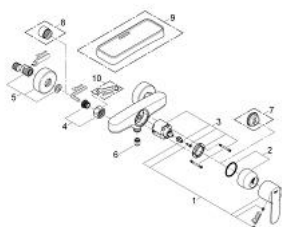

23 208 000 WAVE COSMOPOLITAN GRIFERÍA PARA DUCHA 1/2"

DESCRIPCIÓN DEL PRODUCTO

- Colour: Cromo
- Montaje a pared
- Palanca metálica
- GROHE SilkMove cartucho cerámico 4.6 cm
- Caudal mínimo ajustable 2.5 lpm
- GROHE LongLife acabado
- Salida de ducha 1/2" con válvula anti-retorno integrada
- Uniones - S
- Protección de válvulas antirretorno
-

23 208 000 WAVE COSMOPOLITAN GRIFERÍA PARA DUCHA 1/2"

RECAMBIOS , febrero 2011 – now

- 1: Palanca accionamiento (Spare part-nr. 46801000)
- 2: Carcasa (Spare part-nr. 46427000)
- 3: Cartucho (Spare part-nr. 46048000)
- 4: Tuerca y rácor de acoplamiento (Spare part-nr. 45044000)
- 5: Racor en S (Spare part-nr. 12662000)
- 6: Racor con Válvula anti-retorno (Spare part-nr. 08565000)
- 7: Limitador de temperatura (Spare part-nr. 46308000)*
- 8: Juego de 2 prolongaciones
para racores
Longitud: 20 mm. (Spare part-nr. 0713000M)*
- 9: Jabonera (Spare part-nr. 18383002)*
- 10: Llave para tuercas 3/4" (Spare part-nr. 19377000)*