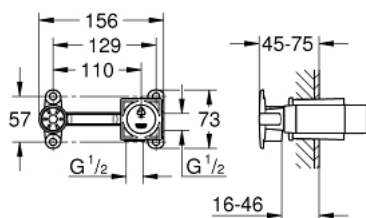

### DESCRIPCIÓN DEL PRODUCTO

- Colour: Sin acabado
- Para grifería de lavabo de 2 orificios
- Instalación a pared
- Sólo parte empotrable
- GROHE SilkMove cartucho cerámico 3.5 cm
- Limitador de caudal ajustable
- Profundidad de empotramiento 4.5 - 7.5 cm
- Latón
- Set de instalación