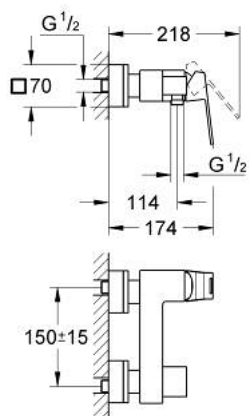

23 145 AL0 EUROCUBE GRIFERÍA PARA DUCHA 1/2"

DESCRIPCIÓN DEL PRODUCTO

- Colour: Brushed hard graphite
- Montaje a pared
- Palanca metálica
- GROHE SilkMove cartucho cerámico 4.6 cm
- GROHE LongLife acabado
- Limitador de caudal ajustable
- Salida inferior de la ducha 1/2 " con válvula antiretorno integrada
- Uniones - S
- Protección de válvulas antirretorno
- Limitador de temperatura opcional 46375000

23 145 AL0 EUROCUBE GRIFERÍA PARA DUCHA 1/2"

RECAMBIOS , marzo 2019 – now

- 1: Palanca accionamiento (Spare part-nr. 46782AL0)
- 2: Cartucho (Spare part-nr. 46048000)
- 3: Racor con Válvula anti-retorno (Spare part-nr. 08565000)
- 4: Tuerca y rácor de acoplamiento (Spare part-nr. 45044AL0)
- 5: Racor en S (Spare part-nr. 47824AL0)
- 6: Llave para tuercas 3/4" (Spare part-nr. 19377000)*
- 7: Limitador de temperatura (Spare part-nr. 46375000)*
- 8: Prolongación 30 mm. (Spare part-nr. 46238000)*