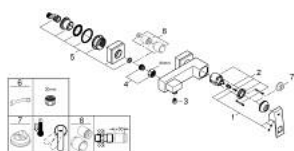

23 145 AL0 EUROCUBE GRIFERÍA PARA DUCHA 1/2"

DESCRIPCIÓN DEL PRODUCTO

- Colour: Brushed hard graphite
- Montaje a pared
- Palanca metálica
- GROHE SilkMove cartucho cerámico 4.6 cm
- GROHE LongLife acabado
- Limitador de caudal ajustable
- Salida inferior de la ducha 1/2 " con válvula antiretorno integrada
- Uniones - S
- Protección de válvulas antirretorno
- Limitador de temperatura opcional 46375000

23 145 AL0 EUROCUBE GRIFERÍA PARA DUCHA 1/2"

RECAMBIOS , marzo 2019 – now

- 1: Palanca accionamiento (Spare part-nr. 46782AL0)
- 2: Cartucho (Spare part-nr. 46048000)
- 3: Racor con Válvula anti-retorno (Spare part-nr. 08565000)
- 4: Tuerca y rácor de acoplamiento (Spare part-nr. 45044AL0)
- 5: Racor en S (Spare part-nr. 47824AL0)
- 6: Llave para tuercas 3/4" (Spare part-nr. 19377000)*
- 7: Limitador de temperatura (Spare part-nr. 46375000)*
- 8: Prolongación 30 mm. (Spare part-nr. 46238000)*