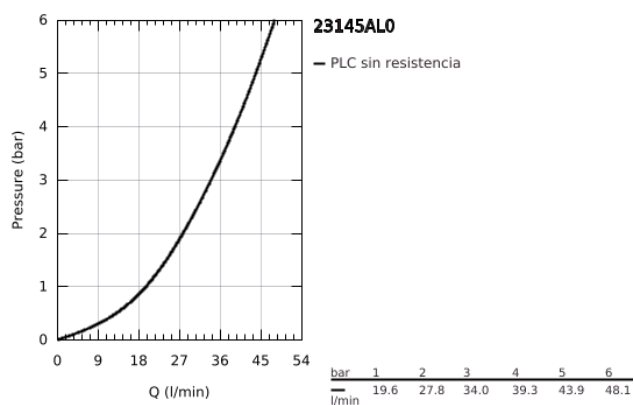

23 145 AL0 EUROCUBE GRIFERÍA PARA DUCHA 1/2"

DESCRIPCIÓN DEL PRODUCTO

- Colour: Brushed hard graphite
- Montaje a pared
- Palanca metálica
- GROHE SilkMove cartucho cerámico 4.6 cm
- GROHE LongLife acabado
- Limitador de caudal ajustable
- Salida inferior de la ducha 1/2 " con válvula antiretorno integrada
- Uniones - S
- Protección de válvulas antirretorno
- Limitador de temperatura opcional 46375000

23 145 AL0 EUROCUBE GRIFERÍA PARA DUCHA 1/2"

RECAMBIOS , marzo 2019 – now

- 1: Palanca accionamiento (Spare part-nr. 46782AL0)
- 2: Cartucho (Spare part-nr. 46048000)
- 3: Racor con Válvula anti-retorno (Spare part-nr. 08565000)
- 4: Tuerca y rácor de acoplamiento (Spare part-nr. 45044AL0)
- 5: Racor en S (Spare part-nr. 47824AL0)
- 6: Llave para tuercas 3/4" (Spare part-nr. 19377000)*
- 7: Limitador de temperatura (Spare part-nr. 46375000)*
- 8: Prolongación 30 mm. (Spare part-nr. 46238000)*