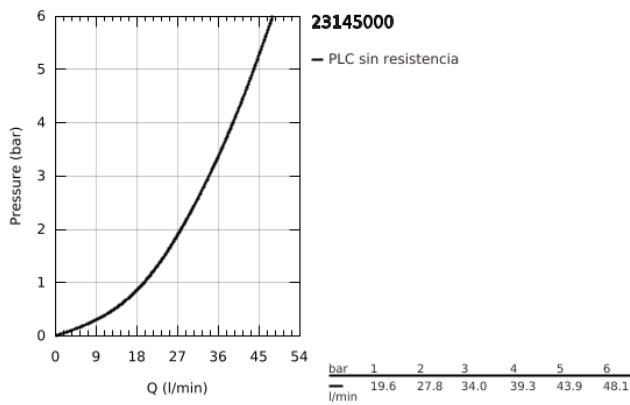

23 145 000 EUROCUBE GRIFERÍA PARA DUCHA 1/2"

DESCRIPCIÓN DEL PRODUCTO

- Colour: Cromo
- Montaje a pared
- Palanca metálica
- GROHE SilkMove cartucho cerámico 4.6 cm
- GROHE LongLife acabado
- Limitador de caudal ajustable
- Salida inferior de la ducha 1/2 " con válvula antiretorno integrada
- Uniones - S
- Protección de válvulas antirretorno

23 145 000 EUROCUBE GRIFERÍA PARA DUCHA 1/2"

RECAMBIOS , septiembre 2010 – now

- 1: Palanca accionamiento (Spare part-nr. 46782000)
- 2: Cartucho (Spare part-nr. 46048000)
- 3: Racor con Válvula anti-retorno (Spare part-nr. 08565000)
- 4: Tuerca y rácor de acoplamiento (Spare part-nr. 45044000)
- 5: Racor en S (Spare part-nr. 47824000)
- 6: Llave para tuercas 3/4" (Spare part-nr. 19377000)*
- 7: Limitador de temperatura (Spare part-nr. 46375000)*
- 8: Prolongación 30 mm. (Spare part-nr. 46238000)*