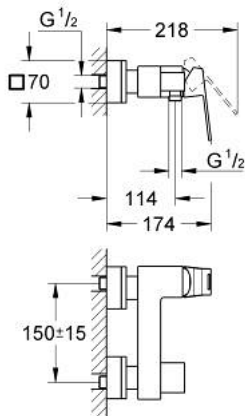

23 145 000 EUROCUBE GRIFERÍA PARA DUCHA 1/2"

DESCRIPCIÓN DEL PRODUCTO

- Colour: Cromo
- Montaje a pared
- Palanca metálica
- GROHE SilkMove cartucho cerámico 4.6 cm
- GROHE LongLife acabado
- Limitador de caudal ajustable
- Salida inferior de la ducha 1/2 " con válvula antiretorno integrada
- Uniones - S
- Protección de válvulas antirretorno

23 145 000 EUROCUBE GRIFERÍA PARA DUCHA 1/2"

RECAMBIOS , septiembre 2010 – now

- 1: Palanca accionamiento (Spare part-nr. 46782000)
- 2: Cartucho (Spare part-nr. 46048000)
- 3: Racor con Válvula anti-retorno (Spare part-nr. 08565000)
- 4: Tuerca y rácor de acoplamiento (Spare part-nr. 45044000)
- 5: Racor en S (Spare part-nr. 47824000)
- 6: Llave para tuercas 3/4" (Spare part-nr. 19377000)*
- 7: Limitador de temperatura (Spare part-nr. 46375000)*
- 8: Prolongación 30 mm. (Spare part-nr. 46238000)*