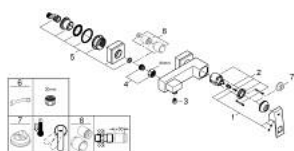

23 145 000 EUROCUBE GRIFERÍA PARA DUCHA 1/2"

DESCRIPCIÓN DEL PRODUCTO

- Colour: Cromo
- Montaje a pared
- Palanca metálica
- GROHE SilkMove cartucho cerámico 4.6 cm
- GROHE LongLife acabado
- Limitador de caudal ajustable
- Salida inferior de la ducha 1/2 " con válvula antiretorno integrada
- Uniones - S
- Protección de válvulas antirretorno

23 145 000 EUROCUBE GRIFERÍA PARA DUCHA 1/2"

RECAMBIOS , septiembre 2010 – now

- 1: Palanca accionamiento (Spare part-nr. 46782000)
- 2: Cartucho (Spare part-nr. 46048000)
- 3: Racor con Válvula anti-retorno (Spare part-nr. 08565000)
- 4: Tuerca y rácor de acoplamiento (Spare part-nr. 45044000)
- 5: Racor en S (Spare part-nr. 47824000)
- 6: Llave para tuercas 3/4" (Spare part-nr. 19377000)*
- 7: Limitador de temperatura (Spare part-nr. 46375000)*
- 8: Prolongación 30 mm. (Spare part-nr. 46238000)*