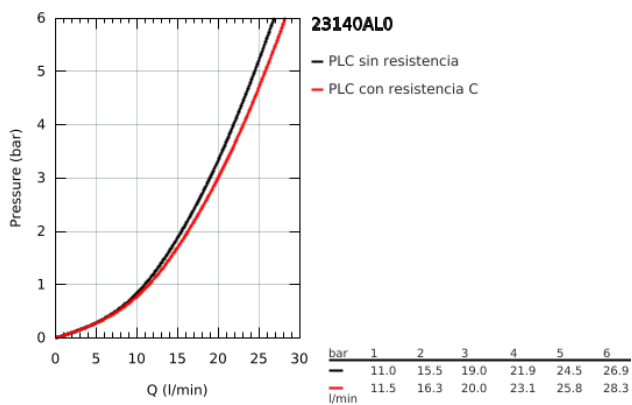

23 140 AL0 EUROCUBE GRIFERÍA PARA BAÑO 1/2"

DESCRIPCIÓN DEL PRODUCTO

- Colour: Brushed hard graphite
- Montaje a pared
- Palanca metálica
- GROHE SilkMove cartucho cerámico 4.6 cm
- GROHE LongLife acabado
- Limitador de caudal ajustable
- Desviador: ducha / tina
- Aireador tipo mousseur
- Válvula anti-retorno integrada en la salida de la ducha 1/2"
- Uniones - S
- Protección de válvulas antirretorno
- Limitador de temperatura opcional 46375000

23 140 AL0 EUROCUBE GRIFERÍA PARA BAÑO 1/2"

RECAMBIOS , marzo 2019 – now

- 1: Palanca accionamiento (Spare part-nr. 46782AL0)
- 2: Cartucho (Spare part-nr. 46048000)
- 3: Mando del inversor (Spare part-nr. 48128AL0)
- 4: Inversor (Spare part-nr. 65655AL0)
- 5: Racor con Válvula anti-retorno (Spare part-nr. 08565000)
- 6: Mousseur completo (Spare part-nr. 13952AL0)
- 7: Tuerca y rácor de acoplamiento (Spare part-nr. 45044AL0)
- 8: Racor en S (Spare part-nr. 47824AL0)
- 9: Llave para tuercas 3/4" (Spare part-nr. 19377000)*
- 10: Limitador de temperatura (Spare part-nr. 46375000)*
- 11: Prolongación 30 mm. (Spare part-nr. 46238000)*