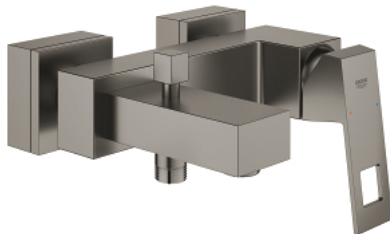

23 140 AL0 EUROCUBE GRIFERÍA PARA BAÑO 1/2"

DESCRIPCIÓN DEL PRODUCTO

- Colour: Brushed hard graphite
- Montaje a pared
- Palanca metálica
- GROHE SilkMove cartucho cerámico 4.6 cm
- GROHE LongLife acabado
- Limitador de caudal ajustable
- Desviador: ducha / tina
- Aireador tipo mousseur
- Válvula anti-retorno integrada en la salida de la ducha 1/2"
- Uniones - S
- Protección de válvulas antirretorno
- Limitador de temperatura opcional 46375000

23 140 AL0 EUROCUBE GRIFERÍA PARA BAÑO 1/2"

RECAMBIOS , marzo 2019 – now

- 1: Palanca accionamiento (Spare part-nr. 46782AL0)
- 2: Cartucho (Spare part-nr. 46048000)
- 3: Mando del inversor (Spare part-nr. 48128AL0)
- 4: Inversor (Spare part-nr. 65655AL0)
- 5: Racor con Válvula anti-retorno (Spare part-nr. 08565000)
- 6: Mousseur completo (Spare part-nr. 13952AL0)
- 7: Tuerca y rácor de acoplamiento (Spare part-nr. 45044AL0)
- 8: Racor en S (Spare part-nr. 47824AL0)
- 9: Llave para tuercas 3/4" (Spare part-nr. 19377000)*
- 10: Limitador de temperatura (Spare part-nr. 46375000)*
- 11: Prolongación 30 mm. (Spare part-nr. 46238000)*