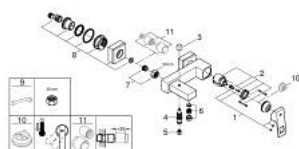

23 140 AL0 EUROCUBE GRIFERÍA PARA BAÑO 1/2"

DESCRIPCIÓN DEL PRODUCTO

- Colour: Brushed hard graphite
- Montaje a pared
- Palanca metálica
- GROHE SilkMove cartucho cerámico 4.6 cm
- GROHE LongLife acabado
- Limitador de caudal ajustable
- Desviador: ducha / tina
- Aireador tipo mousseur
- Válvula anti-retorno integrada en la salida de la ducha 1/2"
- Uniones - S
- Protección de válvulas antirretorno
- Limitador de temperatura opcional 46375000

23 140 AL0 EUROCUBE GRIFERÍA PARA BAÑO 1/2"

RECAMBIOS , marzo 2019 – now

- 1: Palanca accionamiento (Spare part-nr. 46782AL0)
- 2: Cartucho (Spare part-nr. 46048000)
- 3: Mando del inversor (Spare part-nr. 48128AL0)
- 4: Inversor (Spare part-nr. 65655AL0)
- 5: Racor con Válvula anti-retorno (Spare part-nr. 08565000)
- 6: Mousseur completo (Spare part-nr. 13952AL0)
- 7: Tuerca y rácor de acoplamiento (Spare part-nr. 45044AL0)
- 8: Racor en S (Spare part-nr. 47824AL0)
- 9: Llave para tuercas 3/4" (Spare part-nr. 19377000)*
- 10: Limitador de temperatura (Spare part-nr. 46375000)*
- 11: Prolongación 30 mm. (Spare part-nr. 46238000)*