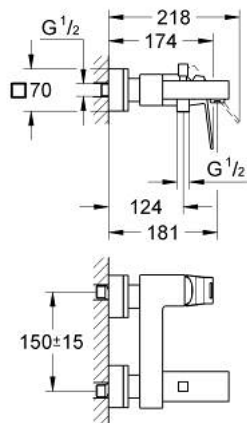

23 140 AL0 EUROCUBE GRIFERÍA PARA BAÑO 1/2"

DESCRIPCIÓN DEL PRODUCTO

- Colour: Brushed hard graphite
- Montaje a pared
- Palanca metálica
- GROHE SilkMove cartucho cerámico 4.6 cm
- GROHE LongLife acabado
- Limitador de caudal ajustable
- Desviador: ducha / tina
- Aireador tipo mousseur
- Válvula anti-retorno integrada en la salida de la ducha 1/2"
- Uniones - S
- Protección de válvulas antirretorno
- Limitador de temperatura opcional 46375000

23 140 AL0 EUROCUBE GRIFERÍA PARA BAÑO 1/2"

RECAMBIOS , marzo 2019 – now

- 1: Palanca accionamiento (Spare part-nr. 46782AL0)
- 2: Cartucho (Spare part-nr. 46048000)
- 3: Mando del inversor (Spare part-nr. 48128AL0)
- 4: Inversor (Spare part-nr. 65655AL0)
- 5: Racor con Válvula anti-retorno (Spare part-nr. 08565000)
- 6: Mousseur completo (Spare part-nr. 13952AL0)
- 7: Tuerca y rácor de acoplamiento (Spare part-nr. 45044AL0)
- 8: Racor en S (Spare part-nr. 47824AL0)
- 9: Llave para tuercas 3/4" (Spare part-nr. 19377000)*
- 10: Limitador de temperatura (Spare part-nr. 46375000)*
- 11: Prolongación 30 mm. (Spare part-nr. 46238000)*