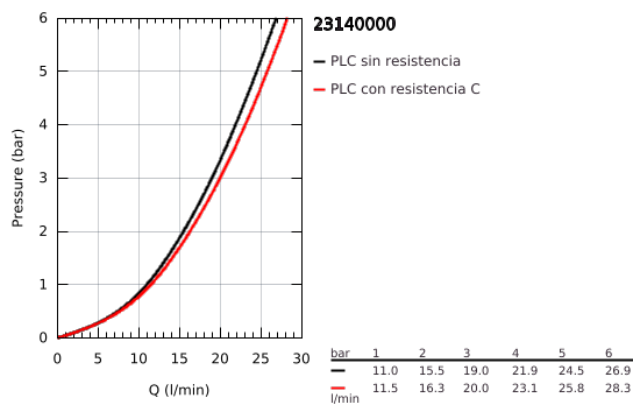

23 140 000 EUROUCUBE GRIFERÍA PARA BAÑO 1/2"

DESCRIPCIÓN DEL PRODUCTO

- Colour: Cromo
- Montaje a pared
- Palanca metálica
- GROHE SilkMove cartucho cerámico 4.6 cm
- GROHE LongLife acabado
- Limitador de caudal ajustable
- Desviador: ducha / tina
- Aireador tipo mousseur
- Válvula anti-retorno integrada en la salida de la ducha 1/2"
- Uniones - S
- Protección de válvulas antirretorno
- Limitador de temperatura opcional 46375000

23 140 000 EUROCUBE GRIFERÍA PARA BAÑO 1/2"

RECAMBIOS , septiembre 2010 – now

- 1: Palanca accionamiento (Spare part-nr. 46782000)
- 2: Cartucho (Spare part-nr. 46048000)
- 3: Mando del inversor (Spare part-nr. 48128000)
- 4: Inversor (Spare part-nr. 65655000)
- 5: Racor con Válvula anti-retorno (Spare part-nr. 08565000)
- 6: Mousseur completo (Spare part-nr. 13952000)
- 7: Tuerca y rácor de acoplamiento (Spare part-nr. 45044000)
- 8: Racor en S (Spare part-nr. 47824000)
- 9: Llave para tuercas 3/4" (Spare part-nr. 19377000)*
- 10: Limitador de temperatura (Spare part-nr. 46375000)*
- 11: Prolongación 30 mm. (Spare part-nr. 46238000)*