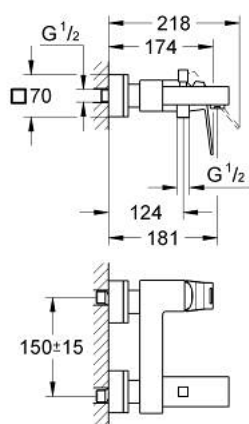

23 140 000 EUROUCUBE GRIFERÍA PARA BAÑO 1/2"

DESCRIPCIÓN DEL PRODUCTO

- Colour: Cromo
- Montaje a pared
- Palanca metálica
- GROHE SilkMove cartucho cerámico 4.6 cm
- GROHE LongLife acabado
- Limitador de caudal ajustable
- Desviador: ducha / tina
- Aireador tipo mousseur
- Válvula anti-retorno integrada en la salida de la ducha 1/2"
- Uniones - S
- Protección de válvulas antirretorno
- Limitador de temperatura opcional 46375000

23 140 000 EUROCUBE GRIFERÍA PARA BAÑO 1/2"

RECAMBIOS , septiembre 2010 – now

- 1: Palanca accionamiento (Spare part-nr. 46782000)
- 2: Cartucho (Spare part-nr. 46048000)
- 3: Mando del inversor (Spare part-nr. 48128000)
- 4: Inversor (Spare part-nr. 65655000)
- 5: Racor con Válvula anti-retorno (Spare part-nr. 08565000)
- 6: Mousseur completo (Spare part-nr. 13952000)
- 7: Tuerca y rácor de acoplamiento (Spare part-nr. 45044000)
- 8: Racor en S (Spare part-nr. 47824000)
- 9: Llave para tuercas 3/4" (Spare part-nr. 19377000)*
- 10: Limitador de temperatura (Spare part-nr. 46375000)*
- 11: Prolongación 30 mm. (Spare part-nr. 46238000)*