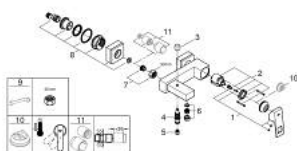

23 140 000 EUROUCUBE GRIFERÍA PARA BAÑO 1/2"

DESCRIPCIÓN DEL PRODUCTO

- Colour: Cromo
- Montaje a pared
- Palanca metálica
- GROHE SilkMove cartucho cerámico 4.6 cm
- GROHE LongLife acabado
- Limitador de caudal ajustable
- Desviador: ducha / tina
- Aireador tipo mousseur
- Válvula anti-retorno integrada en la salida de la ducha 1/2"
- Uniones - S
- Protección de válvulas antirretorno
- Limitador de temperatura opcional 46375000

23 140 000 EUROCUBE GRIFERÍA PARA BAÑO 1/2"

RECAMBIOS , septiembre 2010 – now

- 1: Palanca accionamiento (Spare part-nr. 46782000)
- 2: Cartucho (Spare part-nr. 46048000)
- 3: Mando del inversor (Spare part-nr. 48128000)
- 4: Inversor (Spare part-nr. 65655000)
- 5: Racor con Válvula anti-retorno (Spare part-nr. 08565000)
- 6: Mousseur completo (Spare part-nr. 13952000)
- 7: Tuerca y rácor de acoplamiento (Spare part-nr. 45044000)
- 8: Racor en S (Spare part-nr. 47824000)
- 9: Llave para tuercas 3/4" (Spare part-nr. 19377000)*
- 10: Limitador de temperatura (Spare part-nr. 46375000)*
- 11: Prolongación 30 mm. (Spare part-nr. 46238000)*