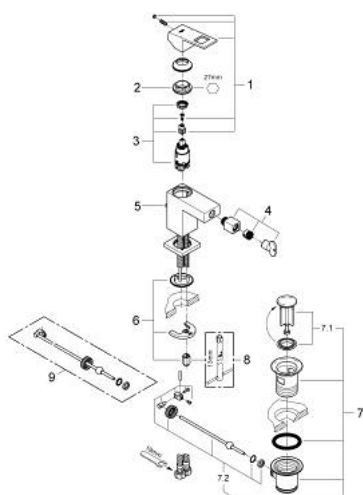

### DESCRIPCIÓN DEL PRODUCTO

- Colour: Cromo
- Instalación en un solo orificio
- Palanca metálica
- GROHE SilkMove cartucho cerámico 2.8 cm
- Limitador de temperatura
- GROHE LongLife acabado
- Tecnología GROHE EcoJoy ahorro de agua y flujo perfecto
- maximum flow rate (at 3 bar): 5 l/min
- GROHE FastFixation Plus sistema de rápida instalación
- Salida con aireador orientable tipo mousseur
- Incluye desagüe automático 1 1/4"
- Mangueras de conexión flexible

### RECAMBIOS , septiembre 2010 – now

- 1: Palanca accionamiento (Spare part-nr. 46786000)
- 2: Anillo de fijación (Spare part-nr. 46715000)
- 3: Cartucho (Spare part-nr. 46580000)
- 4: Aireador mousseur con rótula (Spare part-nr. 46791000)
- 5: Varilla del vaciador (Spare part-nr. 46787000)
- 6: Juego fijación (Spare part-nr. 46645000)
- 7: Vaciador automático 1 1/4" (Spare part-nr. 28910000)
- 7.1: Tapón del vaciador (Spare part-nr. 07182000)
- 7.2: varilla exéntrica (Spare part-nr. 07052000)
- 8: Llave de tubo larga (Spare part-nr. 19017000)\*
- 9: varilla exéntrica (Spare part-nr. 07341000)\*