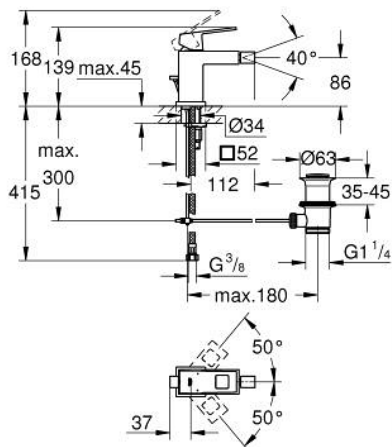

### DESCRIPCIÓN DEL PRODUCTO

- Colour: Cromo
- Instalación en un solo orificio
- Palanca metálica
- GROHE SilkMove cartucho cerámico 2.8 cm
- Limitador de temperatura
- GROHE LongLife acabado
- Tecnología GROHE EcoJoy ahorro de agua y flujo perfecto
- maximum flow rate (at 3 bar): 5 l/min
- GROHE FastFixation Plus sistema de rápida instalación
- Salida con aireador orientable tipo mousseur
- Incluye desagüe automático 1 1/4"
- Mangueras de conexión flexible