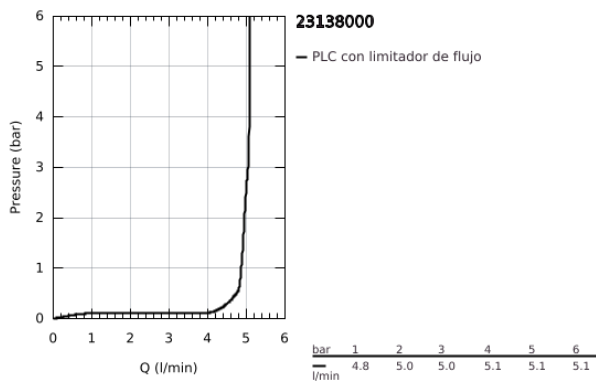

### DESCRIPCIÓN DEL PRODUCTO

- Colour: Cromo
- Instalación en un solo orificio
- Palanca metálica
- GROHE SilkMove cartucho cerámico 2.8 cm
- Limitador de temperatura
- GROHE LongLife acabado
- Tecnología GROHE EcoJoy ahorro de agua y flujo perfecto
- maximum flow rate (at 3 bar): 5 l/min
- GROHE FastFixation Plus sistema de rápida instalación
- Salida con aireador orientable tipo mousseur
- Incluye desagüe automático 1 1/4"
- Mangueras de conexión flexible