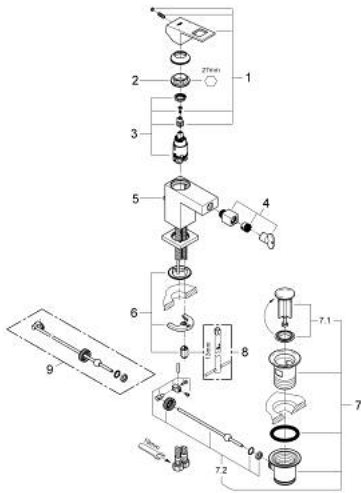

23 138 000 **EUROCUBE SINGLE-LEVER BIDET MIXER 1/2"**
S-SIZE

SPARE PARTS, September 2010 – now

- 1: Lever (Spare part-nr. 46786000)
 - 2: Fitting ring (Spare part-nr. 46715000)
 - 3: Cartridge (Spare part-nr. 46580000)
 - 4: Ball-joint aerator (Spare part-nr. 46791000)
 - 5: Pop-up rod (Spare part-nr. 46787000)
 - 6: Shank mounting kit (Spare part-nr. 46645000)
 - 7: 1 1/4" waste set (Spare part-nr. 28910000)
 - 7.1: Plug (Spare part-nr. 07182000)
 - 7.2: Eccentric rod (Spare part-nr. 07052000)
 - 8: Mounting wrench (Spare part-nr. 19017000)*
 - 9: Eccentric rod (Spare part-nr. 07341000)*
- * Optional accessories