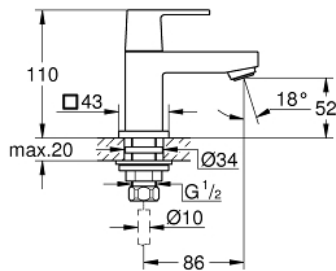

23 137 000 EUROCUBE GRIFERÍA PARA LAVABO

DESCRIPCIÓN DEL PRODUCTO

- Colour: Cromo
- Instalación en un solo orificio
- Palanca metálica
- Cartucho cerámico 1/2", 90°
- GROHE LongLife acabado
- Tecnología GROHE EcoJoy ahorro de agua y flujo perfecto
- maximum flow rate (at 3 bar): 5 l/min
- Mousseur SpeedClean
- Rosca de conexión 1/2" x 1.5 cm

23 137 000 EUROCUBE GRIFERÍA PARA LAVABO

RECAMBIOS , septiembre 2011 – now

- 1: Eurocube palanca (Spare part-nr. 48127000)
- 1.10: Juego para fijación del volante (Spare part-nr. 45186000)
- 1.10.1: Junta tórica (Spare part-nr. 0392400M)
- 2: Montura cerámica 1/2" (Spare part-nr. 45882000)
- 2.1: Junta tórica (Spare part-nr. 0392400M)
- 3: Mousseur completo (Spare part-nr. 13955000)
- 4: Juego fijación 1/2 (Spare part-nr. 45000000)
- 5: Tuerca para rosca de 1/2 (Spare part-nr. 1290100M)
- 5.1: Junta (Spare part-nr. 0138900M)
- 6: Tuerca 1/2" (Ø 14,5 mm.) (Spare part-nr. 1290200M)*