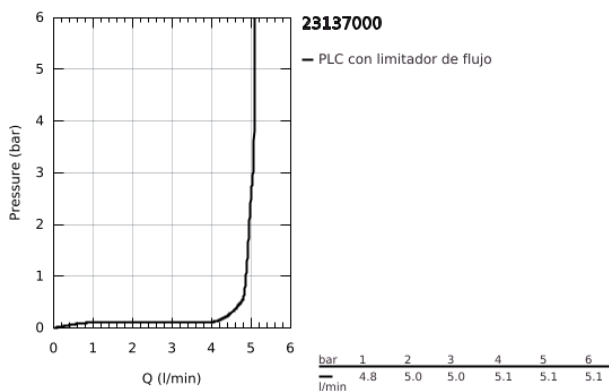

23 137 000 EUROCUBE GRIFERÍA PARA LAVABO

DESCRIPCIÓN DEL PRODUCTO

- Colour: Cromo
- Instalación en un solo orificio
- Palanca metálica
- Cartucho cerámico 1/2", 90°
- GROHE LongLife acabado
- Tecnología GROHE EcoJoy ahorro de agua y flujo perfecto
- maximum flow rate (at 3 bar): 5 l/min
- Mousseur SpeedClean
- Rosca de conexión 1/2" x 1.5 cm

23 137 000 EUROCUBE GRIFERÍA PARA LAVABO

RECAMBIOS , septiembre 2011 – now

- 1: Eurocube palanca (Spare part-nr. 48127000)
- 1.10: Juego para fijación del volante (Spare part-nr. 45186000)
- 1.10.1: Junta tórica (Spare part-nr. 0392400M)
- 2: Montura cerámica 1/2" (Spare part-nr. 45882000)
- 2.1: Junta tórica (Spare part-nr. 0392400M)
- 3: Mousseur completo (Spare part-nr. 13955000)
- 4: Juego fijación 1/2 (Spare part-nr. 45000000)
- 5: Tuerca para rosca de 1/2 (Spare part-nr. 1290100M)
- 5.1: Junta (Spare part-nr. 0138900M)
- 6: Tuerca 1/2" (Ø 14,5 mm.) (Spare part-nr. 1290200M)*