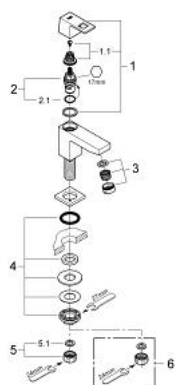

23 137 000 EUROCUBE GRIFERÍA PARA LAVABO

DESCRIPCIÓN DEL PRODUCTO

- Colour: Cromo
- Instalación en un solo orificio
- Palanca metálica
- Cartucho cerámico 1/2", 90°
- GROHE LongLife acabado
- Tecnología GROHE EcoJoy ahorro de agua y flujo perfecto
- maximum flow rate (at 3 bar): 5 l/min
- Mousseur SpeedClean
- Rosca de conexión 1/2" x 1.5 cm

23 137 000 EUROCUBE GRIFERÍA PARA LAVABO

RECAMBIOS , septiembre 2011 – now

- 1: Eurocube palanca (Spare part-nr. 48127000)
- 1.10: Juego para fijación del volante (Spare part-nr. 45186000)
- 1.10.1: Junta tórica (Spare part-nr. 0392400M)
- 2: Montura cerámica 1/2" (Spare part-nr. 45882000)
- 2.1: Junta tórica (Spare part-nr. 0392400M)
- 3: Mousseur completo (Spare part-nr. 13955000)
- 4: Juego fijación 1/2 (Spare part-nr. 45000000)
- 5: Tuerca para rosca de 1/2 (Spare part-nr. 1290100M)
- 5.1: Junta (Spare part-nr. 0138900M)
- 6: Tuerca 1/2" (Ø 14,5 mm.) (Spare part-nr. 1290200M)*