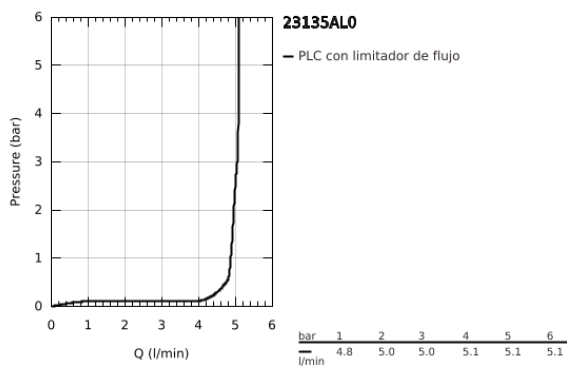

23 135 AL0 EUROCUBE GRIFERÍA PARA LAVABO 1/2" TAMAÑO L

DESCRIPCIÓN DEL PRODUCTO

- Colour: Brushed hard graphite
- Instalación en un solo orificio
- Palanca metálica
- GROHE SilkMove cartucho cerámico 2.8 cm
- Limitador de temperatura
- GROHE LongLife acabado
- Tecnología GROHE EcoJoy ahorro de agua y flujo perfecto
- maximum flow rate (at 3 bar): 5 l/min
- Mousseur SpeedClean
- GROHE FastFixation Plus sistema de rápida instalación
- Salida tubular giratoria con tope
- Incluye desagüe automático 1 1/4"
- Mangueras de conexión flexible

23 135 AL0 EUROCUBE GRIFERÍA PARA LAVABO 1/2" TAMAÑO L

RECAMBIOS , marzo 2019 – now

- 1: Palanca accionamiento (Spare part-nr. 46788AL0)
 - 2: Carcasa (Spare part-nr. 46581AL0)
 - 3: Anillo de fijación (Spare part-nr. 07419000)
 - 4: Cartucho (Spare part-nr. 46580000)
 - 5: Caño completo (Spare part-nr. 13322AL0)
 - 5.1: Mousseur completo (Spare part-nr. 13929AL0)
 - 6: Varilla del vaciador (Spare part-nr. 46787AL0)
 - 7: Juego fijación (Spare part-nr. 46645000)
 - 8: Vaciador automático 1 1/4" (Spare part-nr. 28910AL0)
 - 8.1: Tapón del vaciador (Spare part-nr. 07182AL0)
 - 8.2: varilla exéntrica (Spare part-nr. 07052000)
 - 9: varilla exéntrica (Spare part-nr. 07341000)*
 - 10: Llave de tubo larga (Spare part-nr. 19017000)*
- * Optional accessories