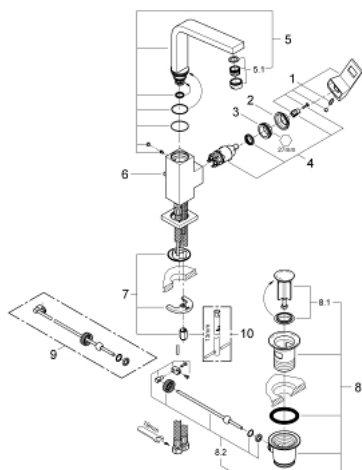

23 135 AL0 EUROCUBE GRIFERÍA PARA LAVABO 1/2" TAMAÑO L

DESCRIPCIÓN DEL PRODUCTO

- Colour: Brushed hard graphite
- Instalación en un solo orificio
- Palanca metálica
- GROHE SilkMove cartucho cerámico 2.8 cm
- Limitador de temperatura
- GROHE LongLife acabado
- Tecnología GROHE EcoJoy ahorro de agua y flujo perfecto
- maximum flow rate (at 3 bar): 5 l/min
- Mousseur SpeedClean
- GROHE FastFixation Plus sistema de rápida instalación
- Salida tubular giratoria con tope
- Incluye desagüe automático 1 1/4"
- Mangueras de conexión flexible

23 135 AL0 EUROCUBE GRIFERÍA PARA LAVABO 1/2" TAMAÑO L

RECAMBIOS , marzo 2019 – now

- 1: Palanca accionamiento (Spare part-nr. 46788AL0)
 - 2: Carcasa (Spare part-nr. 46581AL0)
 - 3: Anillo de fijación (Spare part-nr. 07419000)
 - 4: Cartucho (Spare part-nr. 46580000)
 - 5: Caño completo (Spare part-nr. 13322AL0)
 - 5.1: Mousseur completo (Spare part-nr. 13929AL0)
 - 6: Varilla del vaciador (Spare part-nr. 46787AL0)
 - 7: Juego fijación (Spare part-nr. 46645000)
 - 8: Vaciador automático 1 1/4" (Spare part-nr. 28910AL0)
 - 8.1: Tapón del vaciador (Spare part-nr. 07182AL0)
 - 8.2: varilla exéntrica (Spare part-nr. 07052000)
 - 9: varilla exéntrica (Spare part-nr. 07341000)*
 - 10: Llave de tubo larga (Spare part-nr. 19017000)*
- * Optional accessories