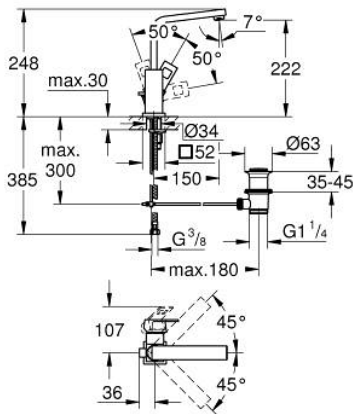

23 135 AL0 EUROCUBE GRIFERÍA PARA LAVABO 1/2" TAMAÑO L

DESCRIPCIÓN DEL PRODUCTO

- Colour: Brushed hard graphite
- Instalación en un solo orificio
- Palanca metálica
- GROHE SilkMove cartucho cerámico 2.8 cm
- Limitador de temperatura
- GROHE LongLife acabado
- Tecnología GROHE EcoJoy ahorro de agua y flujo perfecto
- maximum flow rate (at 3 bar): 5 l/min
- Mousseur SpeedClean
- GROHE FastFixation Plus sistema de rápida instalación
- Salida tubular giratoria con tope
- Incluye desagüe automático 1 1/4"
- Mangueras de conexión flexible

23 135 AL0 EUROCUBE GRIFERÍA PARA LAVABO 1/2" TAMAÑO L

RECAMBIOS , marzo 2019 – now

- 1: Palanca accionamiento (Spare part-nr. 46788AL0)
 - 2: Carcasa (Spare part-nr. 46581AL0)
 - 3: Anillo de fijación (Spare part-nr. 07419000)
 - 4: Cartucho (Spare part-nr. 46580000)
 - 5: Caño completo (Spare part-nr. 13322AL0)
 - 5.1: Mousseur completo (Spare part-nr. 13929AL0)
 - 6: Varilla del vaciador (Spare part-nr. 46787AL0)
 - 7: Juego fijación (Spare part-nr. 46645000)
 - 8: Vaciador automático 1 1/4" (Spare part-nr. 28910AL0)
 - 8.1: Tapón del vaciador (Spare part-nr. 07182AL0)
 - 8.2: varilla exéntrica (Spare part-nr. 07052000)
 - 9: varilla exéntrica (Spare part-nr. 07341000)*
 - 10: Llave de tubo larga (Spare part-nr. 19017000)*
- * Optional accessories