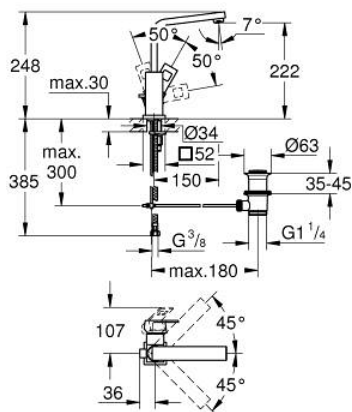

23 135 00E EUROCUBE GRIFERÍA PARA LAVABO 1/2" TAMAÑO L

DESCRIPCIÓN DEL PRODUCTO

- Colour: Cromo
- Instalación en un solo orificio
- Palanca metálica
- GROHE SilkMove cartucho cerámico 2.8 cm
- Limitador de temperatura
- GROHE LongLife acabado
- Tecnología GROHE EcoJoy ahorro de agua y flujo perfecto
- maximum flow rate (at 3 bar): 5 l/min
- Mousseur SpeedClean
- GROHE FastFixation Plus sistema de rápida instalación
- Salida tubular giratoria con tope
- Incluye desagüe automático 1 1/4"
- Mangueras de conexión flexible

23 135 00E EUROCUBE GRIFERÍA PARA LAVABO 1/2" TAMAÑO L

RECAMBIOS , noviembre 2010 – now

- 1: Palanca accionamiento (Spare part-nr. 46788000)
 - 2: Carcasa (Spare part-nr. 46581000)
 - 3: Anillo de fijación (Spare part-nr. 07419000)
 - 4: Cartucho (Spare part-nr. 46580000)
 - 5: Caño completo (Spare part-nr. 13323000)
 - 5.1: Mousseur completo (Spare part-nr. 48159000)
 - 6: Varilla del vaciador (Spare part-nr. 46787000)
 - 7: Juego fijación (Spare part-nr. 46645000)
 - 8: Vaciador automático 1 1/4" (Spare part-nr. 28910000)
 - 8.1: Tapón del vaciador (Spare part-nr. 07182000)
 - 8.2: varilla exéntrica (Spare part-nr. 07052000)
 - 9: varilla exéntrica (Spare part-nr. 07341000)*
 - 10: Llave de tubo larga (Spare part-nr. 19017000)*
- * Optional accessories