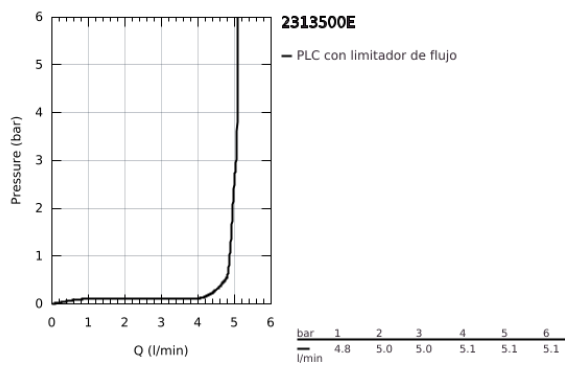

23 135 00E EUROCUBE GRIFERÍA PARA LAVABO 1/2" TAMAÑO L

DESCRIPCIÓN DEL PRODUCTO

- Colour: Cromo
- Instalación en un solo orificio
- Palanca metálica
- GROHE SilkMove cartucho cerámico 2.8 cm
- Limitador de temperatura
- GROHE LongLife acabado
- Tecnología GROHE EcoJoy ahorro de agua y flujo perfecto
- maximum flow rate (at 3 bar): 5 l/min
- Mousseur SpeedClean
- GROHE FastFixation Plus sistema de rápida instalación
- Salida tubular giratoria con tope
- Incluye desagüe automático 1 1/4"
- Mangueras de conexión flexible

23 135 00E EUROCUBE GRIFERÍA PARA LAVABO 1/2" TAMAÑO L

RECAMBIOS , noviembre 2010 – now

- 1: Palanca accionamiento (Spare part-nr. 46788000)
 - 2: Carcasa (Spare part-nr. 46581000)
 - 3: Anillo de fijación (Spare part-nr. 07419000)
 - 4: Cartucho (Spare part-nr. 46580000)
 - 5: Caño completo (Spare part-nr. 13323000)
 - 5.1: Mousseur completo (Spare part-nr. 48159000)
 - 6: Varilla del vaciador (Spare part-nr. 46787000)
 - 7: Juego fijación (Spare part-nr. 46645000)
 - 8: Vaciador automático 1 1/4" (Spare part-nr. 28910000)
 - 8.1: Tapón del vaciador (Spare part-nr. 07182000)
 - 8.2: varilla exéntrica (Spare part-nr. 07052000)
 - 9: varilla exéntrica (Spare part-nr. 07341000)*
 - 10: Llave de tubo larga (Spare part-nr. 19017000)*
- * Optional accessories