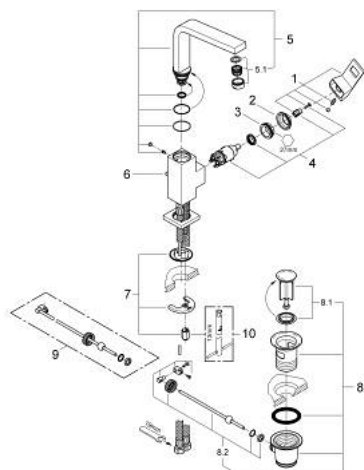

23 135 00E EUROCUBE GRIFERÍA PARA LAVABO 1/2" TAMAÑO L

DESCRIPCIÓN DEL PRODUCTO

- Colour: Cromo
- Instalación en un solo orificio
- Palanca metálica
- GROHE SilkMove cartucho cerámico 2.8 cm
- Limitador de temperatura
- GROHE LongLife acabado
- Tecnología GROHE EcoJoy ahorro de agua y flujo perfecto
- maximum flow rate (at 3 bar): 5 l/min
- Mousseur SpeedClean
- GROHE FastFixation Plus sistema de rápida instalación
- Salida tubular giratoria con tope
- Incluye desagüe automático 1 1/4"
- Mangueras de conexión flexible

23 135 00E EUROCUBE GRIFERÍA PARA LAVABO 1/2" TAMAÑO L

RECAMBIOS , noviembre 2010 – now

- 1: Palanca accionamiento (Spare part-nr. 46788000)
 - 2: Carcasa (Spare part-nr. 46581000)
 - 3: Anillo de fijación (Spare part-nr. 07419000)
 - 4: Cartucho (Spare part-nr. 46580000)
 - 5: Caño completo (Spare part-nr. 13323000)
 - 5.1: Mousseur completo (Spare part-nr. 48159000)
 - 6: Varilla del vaciador (Spare part-nr. 46787000)
 - 7: Juego fijación (Spare part-nr. 46645000)
 - 8: Vaciador automático 1 1/4" (Spare part-nr. 28910000)
 - 8.1: Tapón del vaciador (Spare part-nr. 07182000)
 - 8.2: varilla exéntrica (Spare part-nr. 07052000)
 - 9: varilla exéntrica (Spare part-nr. 07341000)*
 - 10: Llave de tubo larga (Spare part-nr. 19017000)*
- * Optional accessories