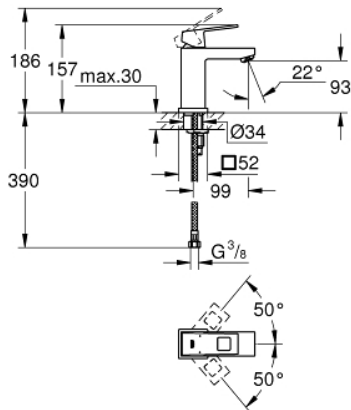

23 132 00E EUROCUBE GRIFERÍA PARA LAVABO 1/2" TAMAÑO S

DESCRIPCIÓN DEL PRODUCTO

- Colour: Cromo
- Instalación en un solo orificio
- Palanca metálica
- GROHE SilkMove cartucho cerámico 2.8 cm
- Limitador de temperatura
- GROHE LongLife acabado
- Tecnología GROHE EcoJoy ahorro de agua y flujo perfecto
- maximum flow rate (at 3 bar): 5 l/min
- Mousseur SpeedClean
- GROHE FastFixation Plus sistema de rápida instalación
- Cuerpo liso
- Mangueras de conexión flexible

23 132 00E EUROCUBE GRIFERÍA PARA LAVABO 1/2" TAMAÑO S

RECAMBIOS , noviembre 2010 – now

- 1: Palanca accionamiento (Spare part-nr. 46786000)
- 2: Anillo de fijación (Spare part-nr. 46715000)
- 3: Cartucho (Spare part-nr. 46580000)
- 4: Mousseur completo (Spare part-nr. 48159000)
- 5: Juego fijación (Spare part-nr. 46645000)
- 6: Llave de tubo larga (Spare part-nr. 19017000)*