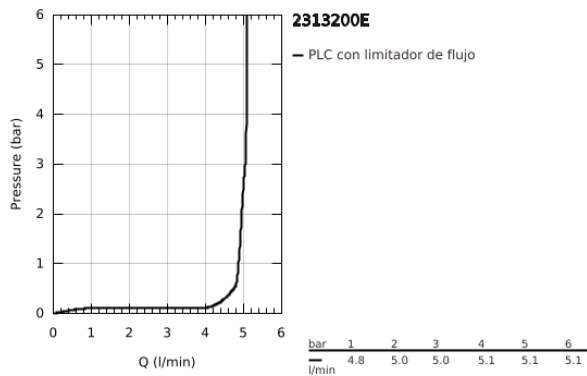

23 132 00E EUROCUBE GRIFERÍA PARA LAVABO 1/2" TAMAÑO S

DESCRIPCIÓN DEL PRODUCTO

- Colour: Cromo
- Instalación en un solo orificio
- Palanca metálica
- GROHE SilkMove cartucho cerámico 2.8 cm
- Limitador de temperatura
- GROHE LongLife acabado
- Tecnología GROHE EcoJoy ahorro de agua y flujo perfecto
- maximum flow rate (at 3 bar): 5 l/min
- Mousseur SpeedClean
- GROHE FastFixation Plus sistema de rápida instalación
- Cuerpo liso
- Mangueras de conexión flexible

23 132 00E EUROCUBE GRIFERÍA PARA LAVABO 1/2" TAMAÑO S

RECAMBIOS , noviembre 2010 – now

- 1: Palanca accionamiento (Spare part-nr. 46786000)
- 2: Anillo de fijación (Spare part-nr. 46715000)
- 3: Cartucho (Spare part-nr. 46580000)
- 4: Mousseur completo (Spare part-nr. 48159000)
- 5: Juego fijación (Spare part-nr. 46645000)
- 6: Llave de tubo larga (Spare part-nr. 19017000)*