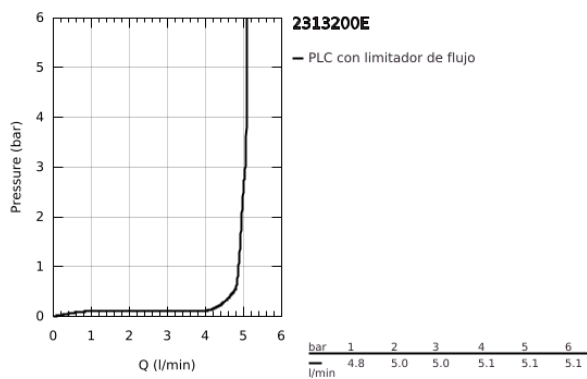

23 132 00E EUROCUBE GRIFERÍA PARA LAVABO 1/2" TAMAÑO S

DESCRIPCIÓN DEL PRODUCTO

- Colour: Cromo
- Instalación en un solo orificio
- Palanca metálica
- GROHE SilkMove cartucho cerámico 2.8 cm
- Limitador de temperatura
- GROHE LongLife acabado
- Tecnología GROHE EcoJoy ahorro de agua y flujo perfecto
- maximum flow rate (at 3 bar): 5 l/min
- Mousseur SpeedClean
- GROHE FastFixation Plus sistema de rápida instalación
- Cuerpo liso
- Mangueras de conexión flexible

23 132 00E EUROCUBE GRIFERÍA PARA LAVABO 1/2" TAMAÑO S

RECAMBIOS , noviembre 2010 – now

- 1: Palanca accionamiento (Spare part-nr. 46786000)
- 2: Anillo de fijación (Spare part-nr. 46715000)
- 3: Cartucho (Spare part-nr. 46580000)
- 4: Mousseur completo (Spare part-nr. 48159000)
- 5: Juego fijación (Spare part-nr. 46645000)
- 6: Llave de tubo larga (Spare part-nr. 19017000)*