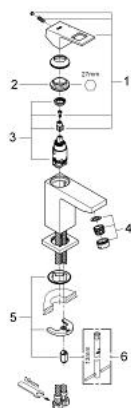

23 132 00E EUROCUBE GRIFERÍA PARA LAVABO 1/2" TAMAÑO S

DESCRIPCIÓN DEL PRODUCTO

- Colour: Cromo
- Instalación en un solo orificio
- Palanca metálica
- GROHE SilkMove cartucho cerámico 2.8 cm
- Limitador de temperatura
- GROHE LongLife acabado
- Tecnología GROHE EcoJoy ahorro de agua y flujo perfecto
- maximum flow rate (at 3 bar): 5 l/min
- Mousseur SpeedClean
- GROHE FastFixation Plus sistema de rápida instalación
- Cuerpo liso
- Mangueras de conexión flexible

23 132 00E EUROCUBE GRIFERÍA PARA LAVABO 1/2" TAMAÑO S

RECAMBIOS , noviembre 2010 – now

- 1: Palanca accionamiento (Spare part-nr. 46786000)
- 2: Anillo de fijación (Spare part-nr. 46715000)
- 3: Cartucho (Spare part-nr. 46580000)
- 4: Mousseur completo (Spare part-nr. 48159000)
- 5: Juego fijación (Spare part-nr. 46645000)
- 6: Llave de tubo larga (Spare part-nr. 19017000)*