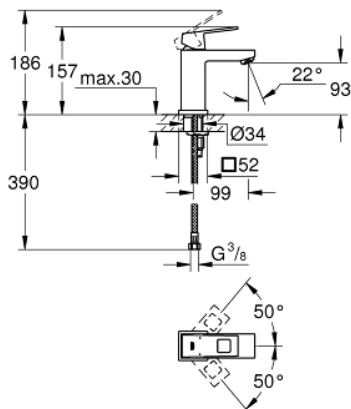

23 132 00E EUROCUBE GRIFERÍA PARA LAVABO 1/2" TAMAÑO S

DESCRIPCIÓN DEL PRODUCTO

- Colour: Cromo
- Instalación en un solo orificio
- Palanca metálica
- GROHE SilkMove cartucho cerámico 2.8 cm
- Limitador de temperatura
- GROHE LongLife acabado
- Tecnología GROHE EcoJoy ahorro de agua y flujo perfecto
- maximum flow rate (at 3 bar): 5 l/min
- Mousseur SpeedClean
- GROHE FastFixation Plus sistema de rápida instalación
- Cuerpo liso
- Mangueras de conexión flexible

23 132 00E EUROCUBE GRIFERÍA PARA LAVABO 1/2" TAMAÑO S

RECAMBIOS , noviembre 2010 – now

- 1: Palanca accionamiento (Spare part-nr. 46786000)
- 2: Anillo de fijación (Spare part-nr. 46715000)
- 3: Cartucho (Spare part-nr. 46580000)
- 4: Mousseur completo (Spare part-nr. 48159000)
- 5: Juego fijación (Spare part-nr. 46645000)
- 6: Llave de tubo larga (Spare part-nr. 19017000)*