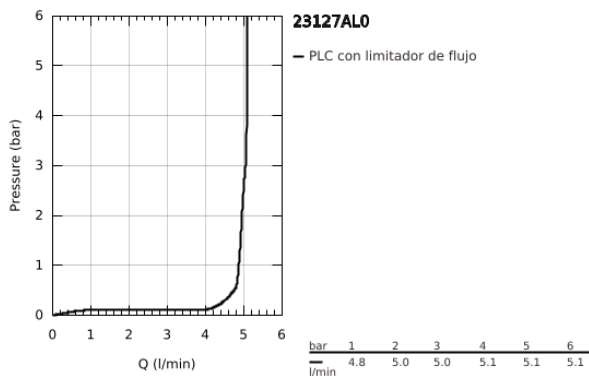

23 127 AL0 EUROCUBE GRIFERÍA PARA LAVABO 1/2" TAMAÑO S

DESCRIPCIÓN DEL PRODUCTO

- Colour: Brushed hard graphite
- Instalación en un solo orificio
- Palanca metálica
- GROHE SilkMove cartucho cerámico 2.8 cm
- Limitador de temperatura
- GROHE LongLife acabado
- Tecnología GROHE EcoJoy ahorro de agua y flujo perfecto
- maximum flow rate (at 3 bar): 5 l/min
- GROHE FastFixation Plus sistema de rápida instalación
- Incluye desagüe automático 1 1/4"
- Mangueras de conexión flexible

23 127 AL0 EUROCUBE GRIFERÍA PARA LAVABO 1/2" TAMAÑO S

RECAMBIOS , marzo 2019 – febrero 2022

1: Palanca accionamiento (Spare part-nr. 46786AL0)

2: Anillo de fijación (Spare part-nr. 46715000)

3: Cartucho (Spare part-nr. 46580000)