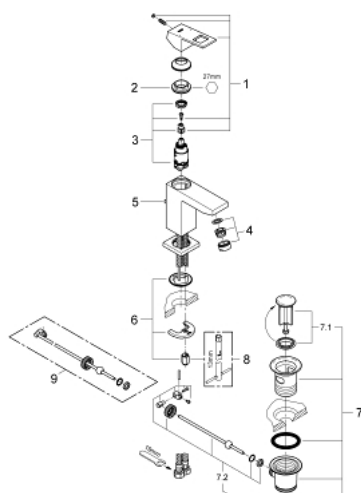

23 127 AL0 EUROCUBE GRIFERÍA PARA LAVABO 1/2" TAMAÑO S

DESCRIPCIÓN DEL PRODUCTO

- Colour: Brushed hard graphite
- Instalación en un solo orificio
- Palanca metálica
- GROHE SilkMove cartucho cerámico 2.8 cm
- Limitador de temperatura
- GROHE LongLife acabado
- Tecnología GROHE EcoJoy ahorro de agua y flujo perfecto
- maximum flow rate (at 3 bar): 5 l/min
- GROHE FastFixation Plus sistema de rápida instalación
- Incluye desagüe automático 1 1/4"
- Mangueras de conexión flexible

23 127 AL0 EUROCUBE GRIFERÍA PARA LAVABO 1/2" TAMAÑO S

RECAMBIOS , marzo 2019 – febrero 2022

1: Palanca accionamiento (Spare part-nr. 46786AL0)

2: Anillo de fijación (Spare part-nr. 46715000)

3: Cartucho (Spare part-nr. 46580000)

4: Mousseur completo (Spare part-nr. 48159AL0)

6: Juego fijación (Spare part-nr. 46645000)

7: Vaciador automático 1 1/4" (Spare part-nr. 28910AL0)

7.1: Tapón del vaciador (Spare part-nr. 07182AL0)

7.2: varilla exéntrica (Spare part-nr. 07052000)

8: Llave de tubo larga (Spare part-nr. 19017000)*

9: varilla exéntrica (Spare part-nr. 07341000)*

* Optional accessories