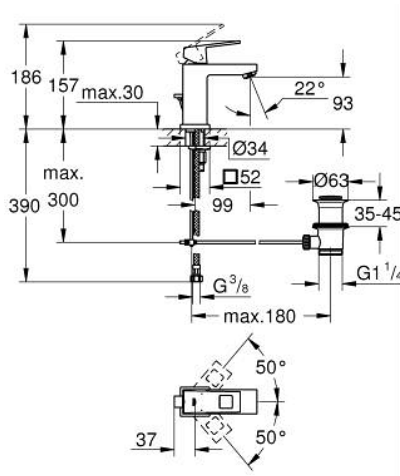

23 127 AL0 EUROCUBE GRIFERÍA PARA LAVABO 1/2" TAMAÑO S

DESCRIPCIÓN DEL PRODUCTO

- Colour: Brushed hard graphite
- Instalación en un solo orificio
- Palanca metálica
- GROHE SilkMove cartucho cerámico 2.8 cm
- Limitador de temperatura
- GROHE LongLife acabado
- Tecnología GROHE EcoJoy ahorro de agua y flujo perfecto
- maximum flow rate (at 3 bar): 5 l/min
- GROHE FastFixation Plus sistema de rápida instalación
- Incluye desagüe automático 1 1/4"
- Mangueras de conexión flexible

23 127 AL0 EUROCUBE GRIFERÍA PARA LAVABO 1/2" TAMAÑO S

RECAMBIOS , marzo 2019 – febrero 2022

1: Palanca accionamiento (Spare part-nr. 46786AL0)

2: Anillo de fijación (Spare part-nr. 46715000)

3: Cartucho (Spare part-nr. 46580000)

4: Mousseur completo (Spare part-nr. 48159AL0)

6: Juego fijación (Spare part-nr. 46645000)

7: Vaciador automático 1 1/4" (Spare part-nr. 28910AL0)

7.1: Tapón del vaciador (Spare part-nr. 07182AL0)

7.2: varilla exéntrica (Spare part-nr. 07052000)

8: Llave de tubo larga (Spare part-nr. 19017000)*

9: varilla exéntrica (Spare part-nr. 07341000)*

* Optional accessories