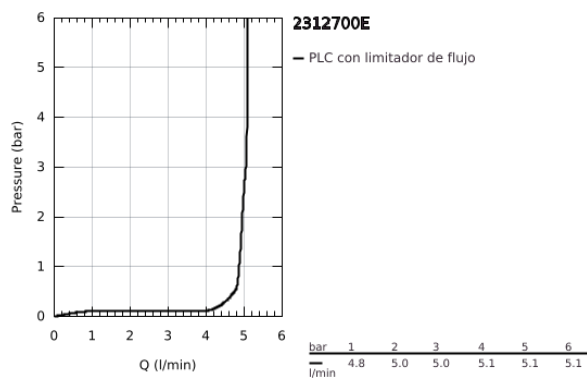

23 127 00E EUROCUBE GRIFERÍA PARA LAVABO 1/2" TAMAÑO S

DESCRIPCIÓN DEL PRODUCTO

- Colour: Cromo
- Instalación en un solo orificio
- Palanca metálica
- GROHE SilkMove cartucho cerámico 2.8 cm
- Limitador de temperatura
- GROHE LongLife acabado
- Tecnología GROHE EcoJoy ahorro de agua y flujo perfecto
- maximum flow rate (at 3 bar): 5 l/min
- GROHE FastFixation Plus sistema de rápida instalación
- Incluye desagüe automático 1 1/4"
- Mangueras de conexión flexible

23 127 00E EUROCUBE GRIFERÍA PARA LAVABO 1/2" TAMAÑO S

RECAMBIOS , septiembre 2010 – now

- 1: Palanca accionamiento (Spare part-nr. 46786000)
 - 2: Anillo de fijación (Spare part-nr. 46715000)
 - 3: Cartucho (Spare part-nr. 46580000)
 - 4: Mousseur completo (Spare part-nr. 48159000)
 - 5: Varilla del vaciador (Spare part-nr. 46787000)
 - 6: Juego fijación (Spare part-nr. 46645000)
 - 7: Vaciador automático 1 1/4" (Spare part-nr. 28910000)
 - 7.1: Tapón del vaciador (Spare part-nr. 07182000)
 - 7.2: varilla exéntrica (Spare part-nr. 07052000)
 - 8: Llave de tubo larga (Spare part-nr. 19017000)*
 - 9: varilla exéntrica (Spare part-nr. 07341000)*
- * Optional accessories