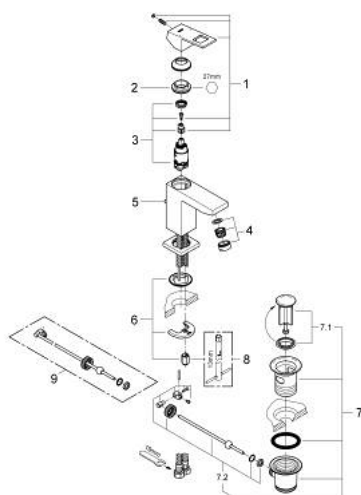

23 127 00E EUROCUBE GRIFERÍA PARA LAVABO 1/2" TAMAÑO S

DESCRIPCIÓN DEL PRODUCTO

- Colour: Cromo
- Instalación en un solo orificio
- Palanca metálica
- GROHE SilkMove cartucho cerámico 2.8 cm
- Limitador de temperatura
- GROHE LongLife acabado
- Tecnología GROHE EcoJoy ahorro de agua y flujo perfecto
- maximum flow rate (at 3 bar): 5 l/min
- GROHE FastFixation Plus sistema de rápida instalación
- Incluye desagüe automático 1 1/4"
- Mangueras de conexión flexible

23 127 00E EUROCUBE GRIFERÍA PARA LAVABO 1/2" TAMAÑO S

RECAMBIOS , septiembre 2010 – now

- 1: Palanca accionamiento (Spare part-nr. 46786000)
 - 2: Anillo de fijación (Spare part-nr. 46715000)
 - 3: Cartucho (Spare part-nr. 46580000)
 - 4: Mousseur completo (Spare part-nr. 48159000)
 - 5: Varilla del vaciador (Spare part-nr. 46787000)
 - 6: Juego fijación (Spare part-nr. 46645000)
 - 7: Vaciador automático 1 1/4" (Spare part-nr. 28910000)
 - 7.1: Tapón del vaciador (Spare part-nr. 07182000)
 - 7.2: varilla exéntrica (Spare part-nr. 07052000)
 - 8: Llave de tubo larga (Spare part-nr. 19017000)*
 - 9: varilla exéntrica (Spare part-nr. 07341000)*
- * Optional accessories