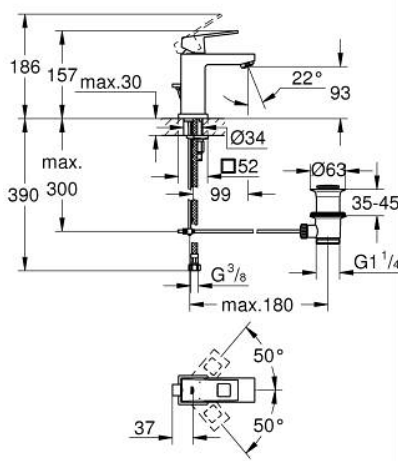

23 127 00E EUROCUBE GRIFERÍA PARA LAVABO 1/2" TAMAÑO S

DESCRIPCIÓN DEL PRODUCTO

- Colour: Cromo
- Instalación en un solo orificio
- Palanca metálica
- GROHE SilkMove cartucho cerámico 2.8 cm
- Limitador de temperatura
- GROHE LongLife acabado
- Tecnología GROHE EcoJoy ahorro de agua y flujo perfecto
- maximum flow rate (at 3 bar): 5 l/min
- GROHE FastFixation Plus sistema de rápida instalación
- Incluye desagüe automático 1 1/4"
- Mangueras de conexión flexible

23 127 00E EUROCUBE GRIFERÍA PARA LAVABO 1/2" TAMAÑO S

RECAMBIOS , septiembre 2010 – now

- 1: Palanca accionamiento (Spare part-nr. 46786000)
 - 2: Anillo de fijación (Spare part-nr. 46715000)
 - 3: Cartucho (Spare part-nr. 46580000)
 - 4: Mousseur completo (Spare part-nr. 48159000)
 - 5: Varilla del vaciador (Spare part-nr. 46787000)
 - 6: Juego fijación (Spare part-nr. 46645000)
 - 7: Vaciador automático 1 1/4" (Spare part-nr. 28910000)
 - 7.1: Tapón del vaciador (Spare part-nr. 07182000)
 - 7.2: varilla exéntrica (Spare part-nr. 07052000)
 - 8: Llave de tubo larga (Spare part-nr. 19017000)*
 - 9: varilla exéntrica (Spare part-nr. 07341000)*
- * Optional accessories