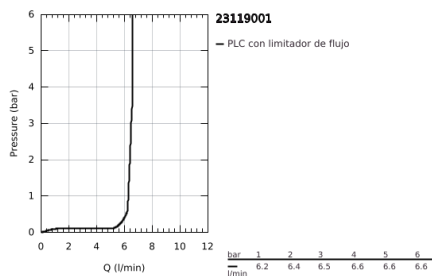

### DESCRIPCIÓN DEL PRODUCTO

- Colour: Cromo
- Necesita válvula 45 984
- No incluye base de empotramiento
- GROHE SilkMove cartucho cerámico 4.6 cm
- GROHE LongLife acabado
- Desviador: ducha / tina
- Salida con aireador tipo Mousseur
- Teleducha Euphoria Cube+ 6,5 l/min
- Con manguera flexible Silverflex de 1.25 cm
- Longitud de salida: 27 cm
- Válvula anti-retorno integrada en la salida de la ducha 1/2"
- Con soporte para ducha manual
- Protección de válvulas antirretorno