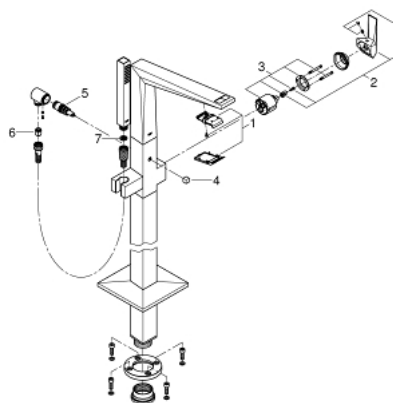

### DESCRIPCIÓN DEL PRODUCTO

- Colour: Cromo
- Necesita válvula 45 984
- No incluye base de empotramiento
- GROHE SilkMove cartucho cerámico 4.6 cm
- GROHE LongLife acabado
- Desviador: ducha / tina
- Salida con aireador tipo Mousseur
- Teleducha Euphoria Cube+ 6,5 l/min
- Con manguera flexible Silverflex de 1.25 cm
- Longitud de salida: 27 cm
- Válvula anti-retorno integrada en la salida de la ducha 1/2"
- Con soporte para ducha manual
- Protección de válvulas antirretorno

### RECAMBIOS , noviembre 2016 – now

- 1: Mousseur (Spare part-nr. 46803000)
- 2: Palanca accionamiento (Spare part-nr. 46804000)
- 3: Cartucho (Spare part-nr. 46048000)
- 4: Mando del inversor (Spare part-nr. 46805000)
- 5: Inversor (Spare part-nr. 65655000)
- 6: Racor con Válvula anti-retorno (Spare part-nr. 08565000)
- 7: Filtro (Spare part-nr. 0700200M)