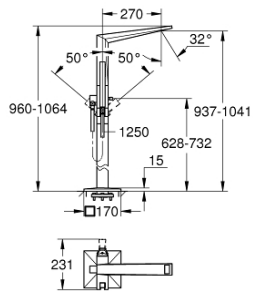

### DESCRIPCIÓN DEL PRODUCTO

- Colour: Cromo
- Necesita válvula 45 984
- No incluye base de empotramiento
- GROHE SilkMove cartucho cerámico 4.6 cm
- GROHE LongLife acabado
- Desviador: ducha / tina
- Salida con aireador tipo Mousseur
- Teleducha Euphoria Cube+ 6,5 l/min
- Con manguera flexible Silverflex de 1.25 cm
- Longitud de salida: 27 cm
- Válvula anti-retorno integrada en la salida de la ducha 1/2"
- Con soporte para ducha manual
- Protección de válvulas antirretorno

### RECAMBIOS , noviembre 2016 – now

- 1: Mousseur (Spare part-nr. 46803000)
- 2: Palanca accionamiento (Spare part-nr. 46804000)
- 3: Cartucho (Spare part-nr. 46048000)
- 4: Mando del inversor (Spare part-nr. 46805000)
- 5: Inversor (Spare part-nr. 65655000)
- 6: Racor con Válvula anti-retorno (Spare part-nr. 08565000)
- 7: Filtro (Spare part-nr. 0700200M)