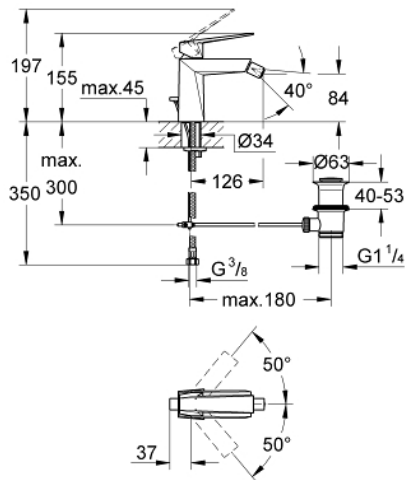

23 117 000 ALLURE BRILLIANT GRIFERÍA PARA BIDÉ TAMAÑO M

DESCRIPCIÓN DEL PRODUCTO

- Colour: Cromo
- Instalación en un solo orificio
- GROHE SilkMove cartucho cerámico 2.8 cm
- Limitador de temperatura
- GROHE LongLife acabado
- GROHE FastFixation instalación rápida
- Salida con aireador orientable tipo mousseur
- Incluye desagüe automático 1 1/4"
- Mangueras de conexión flexible

23 117 000 ALLURE BRILLIANT GRIFERÍA PARA BIDÉ TAMAÑO M

RECAMBIOS , agosto 2010 – now

- 1: Palanca accionamiento (Spare part-nr. 46793000)
 - 2: Anillo de fijación (Spare part-nr. 46715000)
 - 3: Cartucho (Spare part-nr. 46580000)
 - 4: Aireador mousseur con rótula (Spare part-nr. 46791000)
 - 5: Varilla del vaciador (Spare part-nr. 46787000)
 - 6: Juego fijación (Spare part-nr. 46249000)
 - 7: Vaciador automático 1 1/4" (Spare part-nr. 28910000)
 - 7.1: Tapón del vaciador (Spare part-nr. 07182000)
 - 7.2: varilla exéntrica (Spare part-nr. 07052000)
 - 8: Llave de tubo larga (Spare part-nr. 19017000)*
 - 9: varilla exéntrica (Spare part-nr. 07341000)*
- * Optional accessories