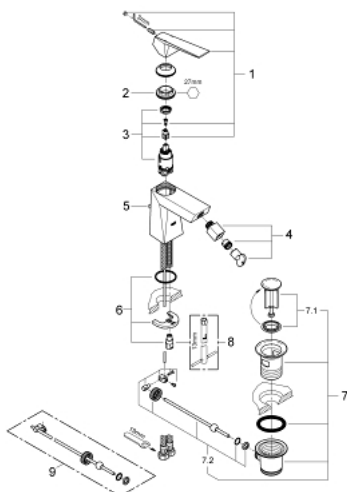

23 117 000 ALLURE BRILLIANT GRIFERÍA PARA BIDÉ TAMAÑO M

DESCRIPCIÓN DEL PRODUCTO

- Colour: Cromo
- Instalación en un solo orificio
- GROHE SilkMove cartucho cerámico 2.8 cm
- Limitador de temperatura
- GROHE LongLife acabado
- GROHE FastFixation instalación rápida
- Salida con aireador orientable tipo mousseur
- Incluye desagüe automático 1 1/4"
- Mangueras de conexión flexible

23 117 000 ALLURE BRILLIANT GRIFERÍA PARA BIDÉ TAMAÑO M

RECAMBIOS , agosto 2010 – now

- 1: Palanca accionamiento (Spare part-nr. 46793000)
 - 2: Anillo de fijación (Spare part-nr. 46715000)
 - 3: Cartucho (Spare part-nr. 46580000)
 - 4: Aireador mousseur con rótula (Spare part-nr. 46791000)
 - 5: Varilla del vaciador (Spare part-nr. 46787000)
 - 6: Juego fijación (Spare part-nr. 46249000)
 - 7: Vaciador automático 1 1/4" (Spare part-nr. 28910000)
 - 7.1: Tapón del vaciador (Spare part-nr. 07182000)
 - 7.2: varilla exéntrica (Spare part-nr. 07052000)
 - 8: Llave de tubo larga (Spare part-nr. 19017000)*
 - 9: varilla exéntrica (Spare part-nr. 07341000)*
- * Optional accessories