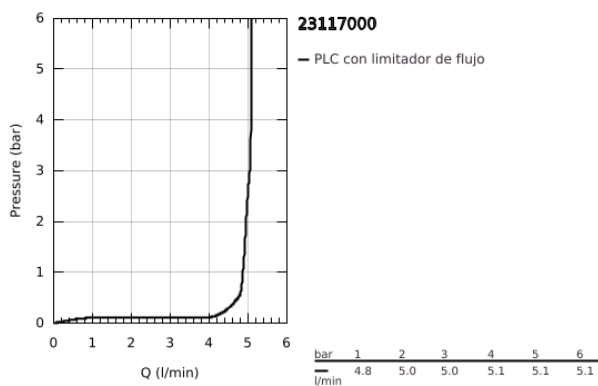

23 117 000 ALLURE BRILLIANT GRIFERÍA PARA BIDÉ TAMAÑO M

DESCRIPCIÓN DEL PRODUCTO

- Colour: Cromo
- Instalación en un solo orificio
- GROHE SilkMove cartucho cerámico 2.8 cm
- Limitador de temperatura
- GROHE LongLife acabado
- GROHE FastFixation instalación rápida
- Salida con aireador orientable tipo mousseur
- Incluye desagüe automático 1 1/4"
- Mangueras de conexión flexible