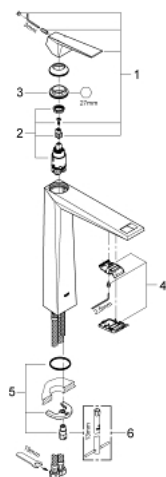

23 114 000 ALLURE BRILLIANT GRIFERÍA PARA LAVABO 1/2" TAMAÑO XL

DESCRIPCIÓN DEL PRODUCTO

- Colour: Cromo
- Instalación en un solo orificio
- Para lavabos tipo bowl de sobreponer
- GROHE SilkMove cartucho cerámico 2.8 cm
- Limitador de temperatura
- GROHE LongLife acabado
- GROHE EcoJoy limitador de caudal 5 lpm
- GROHE FastFixation instalación rápida
- Salida con aireador tipo Mousseur
- Cuerpo liso
- Mangueras de conexión flexible
- Presión mínima recomendada 1 Kg

23 114 000 ALLURE BRILLIANT GRIFERÍA PARA LAVABO 1/2" TAMAÑO XL

RECAMBIOS , agosto 2010 – now

- 1: Palanca accionamiento (Spare part-nr. 46793000)
 - 2: Cartucho (Spare part-nr. 46580000)
 - 3: Anillo de fijación (Spare part-nr. 46715000)
 - 4: Mousseur (Spare part-nr. 46794000)
 - 5: Juego fijación (Spare part-nr. 46249000)
 - 6: Llave de tubo larga (Spare part-nr. 19017000)*
- * Optional accessories