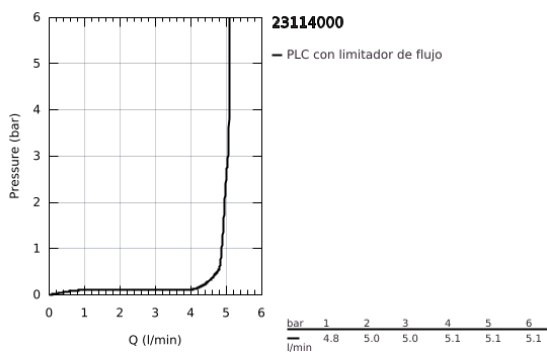

23 114 000 ALLURE BRILLIANT GRIFERÍA PARA LAVABO 1/2" TAMAÑO XL

DESCRIPCIÓN DEL PRODUCTO

- Colour: Cromo
- Instalación en un solo orificio
- Para lavabos tipo bowl de sobreponer
- GROHE SilkMove cartucho cerámico 2.8 cm
- Limitador de temperatura
- GROHE LongLife acabado
- GROHE EcoJoy limitador de caudal 5 lpm
- GROHE FastFixation instalación rápida
- Salida con aireador tipo Mousseur
- Cuerpo liso
- Mangueras de conexión flexible
- Presión mínima recomendada 1 Kg