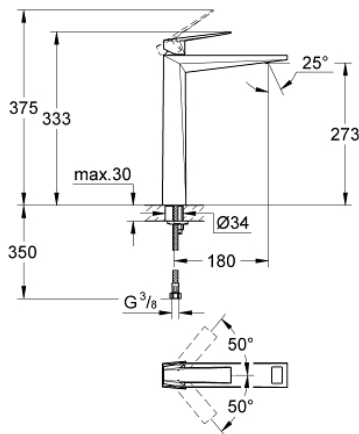

23 114 000 ALLURE BRILLIANT GRIFERÍA PARA LAVABO 1/2" TAMAÑO XL

DESCRIPCIÓN DEL PRODUCTO

- Colour: Cromo
- Instalación en un solo orificio
- Para lavabos tipo bowl de sobreponer
- GROHE SilkMove cartucho cerámico 2.8 cm
- Limitador de temperatura
- GROHE LongLife acabado
- GROHE EcoJoy limitador de caudal 5 lpm
- GROHE FastFixation instalación rápida
- Salida con aireador tipo Mousseur
- Cuerpo liso
- Mangueras de conexión flexible
- Presión mínima recomendada 1 Kg

23 114 000 ALLURE BRILLIANT GRIFERÍA PARA LAVABO 1/2" TAMAÑO XL

RECAMBIOS , agosto 2010 – now

- 1: Palanca accionamiento (Spare part-nr. 46793000)
 - 2: Cartucho (Spare part-nr. 46580000)
 - 3: Anillo de fijación (Spare part-nr. 46715000)
 - 4: Mousseur (Spare part-nr. 46794000)
 - 5: Juego fijación (Spare part-nr. 46249000)
 - 6: Llave de tubo larga (Spare part-nr. 19017000)*
- * Optional accessories