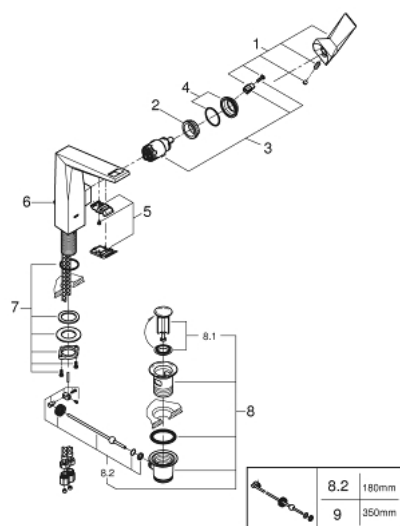

## 23 109 000 ALLURE BRILLIANT GRIFERÍA PARA LAVABO 1/2" TAMAÑO L

### DESCRIPCIÓN DEL PRODUCTO

- Colour: Cromo
- Instalación en un solo orificio
- GROHE SilkMove cartucho cerámico 2.8 cm
- Limitador de temperatura
- GROHE LongLife acabado
- GROHE EcoJoy limitador de caudal 5 lpm
- GROHE FastFixation instalación rápida
- Salida con aireador tipo Mousseur
- Incluye desagüe automático 1 1/4"
- Mangueras de conexión flexible
- Presión mínima recomendada 1 Kg

### RECAMBIOS , diciembre 2019 – now

- 1: Palanca accionamiento (Spare part-nr. 46792000)
  - 2: Anillo de fijación (Spare part-nr. 07419000)
  - 3: Cartucho (Spare part-nr. 46963000)
  - 4: Carcasa (Spare part-nr. 46581000)
  - 5: Mousseur (Spare part-nr. 46794000)
  - 6: Varilla del vaciador (Spare part-nr. 46787000)
  - 7: Set fijación M 30 x 1,5 (Spare part-nr. 48384000)
  - 8: Vaciador automático 1 1/4" (Spare part-nr. 28910000)
  - 8.1: Tapón del vaciador (Spare part-nr. 07182000)
  - 8.2: varilla exéntrica (Spare part-nr. 07052000)
  - 9: varilla exéntrica (Spare part-nr. 07341000)\*
- \* Optional accessories