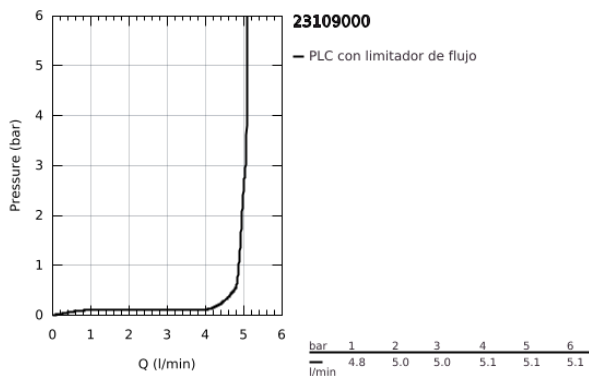

## 23 109 000 ALLURE BRILLIANT GRIFERÍA PARA LAVABO 1/2" TAMAÑO L

### DESCRIPCIÓN DEL PRODUCTO

- Colour: Cromo
- Instalación en un solo orificio
- GROHE SilkMove cartucho cerámico 2.8 cm
- Limitador de temperatura
- GROHE LongLife acabado
- GROHE EcoJoy limitador de caudal 5 lpm
- GROHE FastFixation instalación rápida
- Salida con aireador tipo Mousseur
- Incluye desagüe automático 1 1/4"
- Mangueras de conexión flexible
- Presión mínima recomendada 1 Kg