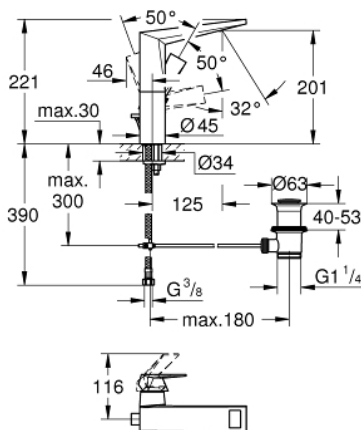

## 23 109 000 ALLURE BRILLIANT GRIFERÍA PARA LAVABO 1/2" TAMAÑO L

### DESCRIPCIÓN DEL PRODUCTO

- Colour: Cromo
- Instalación en un solo orificio
- GROHE SilkMove cartucho cerámico 2.8 cm
- Limitador de temperatura
- GROHE LongLife acabado
- GROHE EcoJoy limitador de caudal 5 lpm
- GROHE FastFixation instalación rápida
- Salida con aireador tipo Mousseur
- Incluye desagüe automático 1 1/4"
- Mangueras de conexión flexible
- Presión mínima recomendada 1 Kg

### RECAMBIOS , diciembre 2019 – now

- 1: Palanca accionamiento (Spare part-nr. 46792000)
  - 2: Anillo de fijación (Spare part-nr. 07419000)
  - 3: Cartucho (Spare part-nr. 46963000)
  - 4: Carcasa (Spare part-nr. 46581000)
  - 5: Mousseur (Spare part-nr. 46794000)
  - 6: Varilla del vaciador (Spare part-nr. 46787000)
  - 7: Set fijación M 30 x 1,5 (Spare part-nr. 48384000)
  - 8: Vaciador automático 1 1/4" (Spare part-nr. 28910000)
  - 8.1: Tapón del vaciador (Spare part-nr. 07182000)
  - 8.2: varilla exéntrica (Spare part-nr. 07052000)
  - 9: varilla exéntrica (Spare part-nr. 07341000)\*
- \* Optional accessories