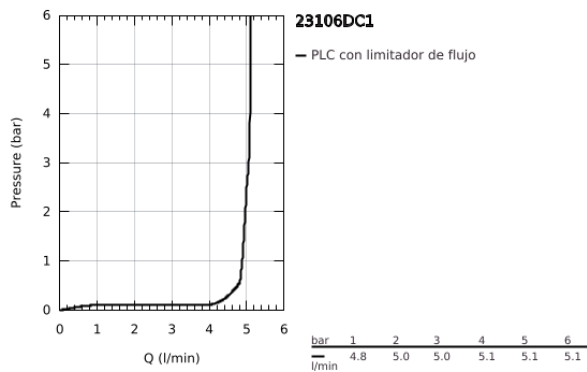

## 23 106 DC1 LINEARE GRIFERÍA PARA LAVABO 1/2" TAMAÑO S

### DESCRIPCIÓN DEL PRODUCTO

- Colour: Supersteel
- Instalación en un solo orificio
- Palanca metálica
- GROHE SilkMove cartucho cerámico 2.8 cm
- Con limitador de temperatura
- GROHE LongLife acabado
- AquaCalibrator
- maximum flow rate (at 3 bar): 5 l/min
- Mousseur SpeedClean
- GROHE FastFixation Plus sistema de rápida instalación
- Incluye desagüe automático 1 1/4"
- Mangueras de conexión flexible