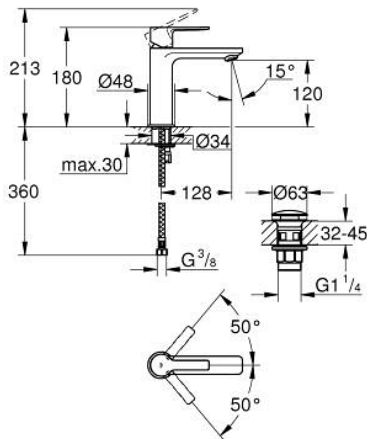

23 106 DC1 LINEARE GRIFERÍA PARA LAVABO 1/2" TAMAÑO S

DESCRIPCIÓN DEL PRODUCTO

- Colour: Supersteel
- Instalación en un solo orificio
- Palanca metálica
- GROHE SilkMove cartucho cerámico 2.8 cm
- Con limitador de temperatura
- GROHE LongLife acabado
- Tecnología GROHE EcoJoy ahorro de agua y flujo perfecto
- maximum flow rate (at 3 bar): 5 l/min
- Mousseur SpeedClean
- GROHE FastFixation Plus sistema de rápida instalación
- Incluye desagüe automático 1 1/4"
- Mangueras de conexión flexible

23 106 DC1 LINEARE GRIFERÍA PARA LAVABO 1/2" TAMAÑO S

RECAMBIOS , septiembre 2016 – now

1: Palanca accionamiento (Spare part-nr. 46980DC0)

2: Carcasa (Spare part-nr. 46581DC0)

3: Anillo de fijación (Spare part-nr. 07419000)

4: Cartucho (Spare part-nr. 46580000)

5: Mousseur completo (Spare part-nr. 48159DC0)

6: Juego fijación (Spare part-nr. 46645000)

7: Válvula de desagüe (Spare part-nr. 65807DC0)

8: Llave de tubo larga (Spare part-nr. 19017000)*