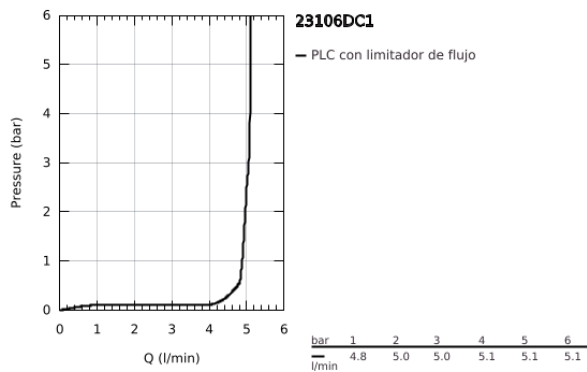

23 106 DC1 LINEARE GRIFERÍA PARA LAVABO 1/2" TAMAÑO S

DESCRIPCIÓN DEL PRODUCTO

- Colour: Supersteel
- Instalación en un solo orificio
- Palanca metálica
- GROHE SilkMove cartucho cerámico 2.8 cm
- Con limitador de temperatura
- GROHE LongLife acabado
- Tecnología GROHE EcoJoy ahorro de agua y flujo perfecto
- maximum flow rate (at 3 bar): 5 l/min
- Mousseur SpeedClean
- GROHE FastFixation Plus sistema de rápida instalación
- Incluye desagüe automático 1 1/4"
- Mangueras de conexión flexible

23 106 DC1 LINEARE GRIFERÍA PARA LAVABO 1/2" TAMAÑO S

RECAMBIOS , septiembre 2016 – now

1: Palanca accionamiento (Spare part-nr. 46980DC0)

2: Carcasa (Spare part-nr. 46581DC0)

3: Anillo de fijación (Spare part-nr. 07419000)