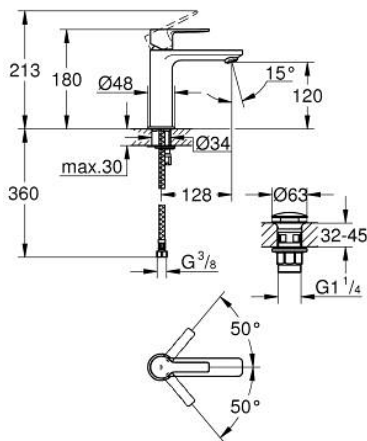

## 23 106 DC1 LINEARE GRIFERÍA PARA LAVABO 1/2" TAMAÑO S

### DESCRIPCIÓN DEL PRODUCTO

- Colour: Supersteel
- Instalación en un solo orificio
- Palanca metálica
- GROHE SilkMove cartucho cerámico 2.8 cm
- Con limitador de temperatura
- GROHE LongLife acabado
- AquaCalibrator
- maximum flow rate (at 3 bar): 5 l/min
- Mousseur SpeedClean
- GROHE FastFixation Plus sistema de rápida instalación
- Incluye desagüe automático 1 1/4"
- Mangueras de conexión flexible

## 23 106 DC1 LINEARE GRIFERÍA PARA LAVABO 1/2" TAMAÑO S

**RECAMBIOS** , septiembre 2016 – now

1: Palanca accionamiento (Spare part-nr. 46980DC0)

2: Carcasa (Spare part-nr. 46581DC0)

3: Anillo de fijación (Spare part-nr. 07419000)

4: Cartucho (Spare part-nr. 46580000)

5: Mousseur completo (Spare part-nr. 48159DC0)

6: Juego fijación (Spare part-nr. 46645000)

7: Válvula de desagüe (Spare part-nr. 65807DC0)

8: Llave de tubo larga (Spare part-nr. 19017000)\*