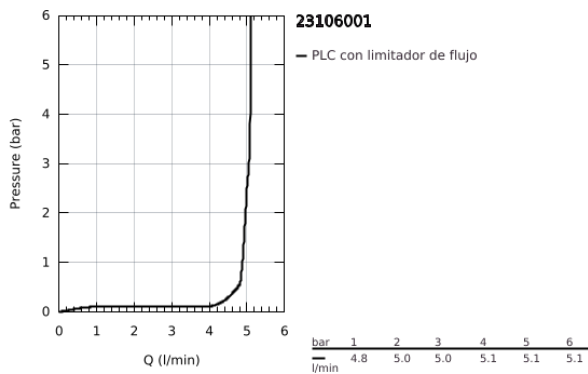

## 23 106 001 LINEARE GRIFERÍA PARA LAVABO 1/2" TAMAÑO S

### DESCRIPCIÓN DEL PRODUCTO

- Colour: Cromo
- Instalación en un solo orificio
- Palanca metálica
- GROHE SilkMove cartucho cerámico 2.8 cm
- Con limitador de temperatura
- GROHE LongLife acabado
- AquaCalibrator
- maximum flow rate (at 3 bar): 5 l/min
- Mousseur SpeedClean
- GROHE FastFixation Plus sistema de rápida instalación
- Incluye desagüe automático 1 1/4"
- Mangueras de conexión flexible