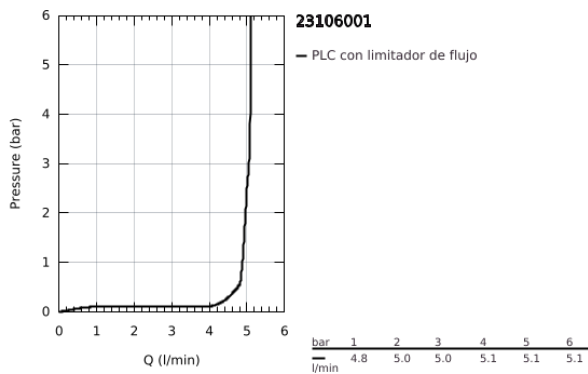

23 106 001 LINEARE GRIFERÍA PARA LAVABO 1/2" TAMAÑO S

DESCRIPCIÓN DEL PRODUCTO

- Colour: Cromo
- Instalación en un solo orificio
- Palanca metálica
- GROHE SilkMove cartucho cerámico 2.8 cm
- Con limitador de temperatura
- GROHE LongLife acabado
- Tecnología GROHE EcoJoy ahorro de agua y flujo perfecto
- maximum flow rate (at 3 bar): 5 l/min
- Mousseur SpeedClean
- GROHE FastFixation Plus sistema de rápida instalación
- Incluye desagüe automático 1 1/4"
- Mangueras de conexión flexible