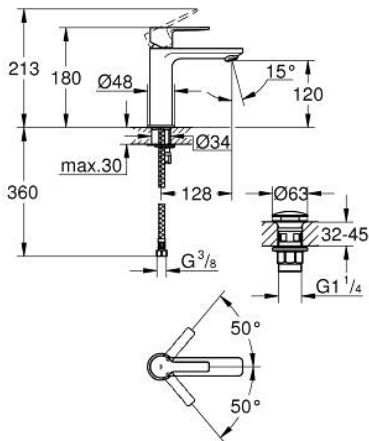

23 106 001 LINEARE GRIFERÍA PARA LAVABO 1/2" TAMAÑO S

DESCRIPCIÓN DEL PRODUCTO

- Colour: Cromo
- Instalación en un solo orificio
- Palanca metálica
- GROHE SilkMove cartucho cerámico 2.8 cm
- Con limitador de temperatura
- GROHE LongLife acabado
- Tecnología GROHE EcoJoy ahorro de agua y flujo perfecto
- maximum flow rate (at 3 bar): 5 l/min
- Mousseur SpeedClean
- GROHE FastFixation Plus sistema de rápida instalación
- Incluye desagüe automático 1 1/4"
- Mangueras de conexión flexible

23 106 001 LINEARE GRIFERÍA PARA LAVABO 1/2" TAMAÑO S

RECAMBIOS , julio 2016 – now

1: Palanca accionamiento (Spare part-nr. 46980000)

2: Carcasa (Spare part-nr. 46581000)

3: Anillo de fijación (Spare part-nr. 07419000)

4: Cartucho (Spare part-nr. 46580000)

5: Mousseur completo (Spare part-nr. 48159000)

6: Juego fijación (Spare part-nr. 46645000)

7: Válvula de desagüe (Spare part-nr. 65807000)

8: Llave de tubo larga (Spare part-nr. 19017000)*