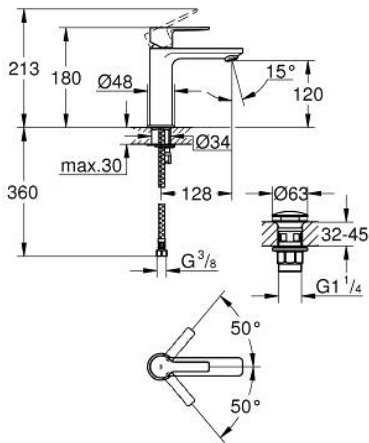

## 23 106 001 LINEARE GRIFERÍA PARA LAVABO 1/2" TAMAÑO S

### DESCRIPCIÓN DEL PRODUCTO

- Colour: Cromo
- Instalación en un solo orificio
- Palanca metálica
- GROHE SilkMove cartucho cerámico 2.8 cm
- Con limitador de temperatura
- GROHE LongLife acabado
- AquaCalibrator
- maximum flow rate (at 3 bar): 5 l/min
- Mousseur SpeedClean
- GROHE FastFixation Plus sistema de rápida instalación
- Incluye desagüe automático 1 1/4"
- Mangueras de conexión flexible

### RECAMBIOS , julio 2016 – now

- 1: Palanca accionamiento (Spare part-nr. 46980000)
  - 2: Carcasa (Spare part-nr. 46581000)
  - 3: Anillo de fijación (Spare part-nr. 07419000)
  - 4: Cartucho (Spare part-nr. 46580000)
  - 5: Mousseur completo (Spare part-nr. 48159000)
  - 6: Juego fijación (Spare part-nr. 46645000)
  - 7: Válvula de desagüe (Spare part-nr. 65807000)
  - 8: Llave de tubo larga (Spare part-nr. 19017000)\*
- \* Optional accessories