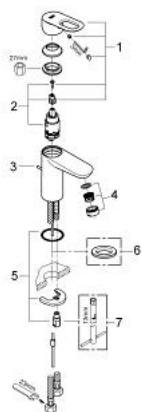

23 102 000 BAULOOP GRIFERÍA PARA LAVABO 1/2"

DESCRIPCIÓN DEL PRODUCTO

- Colour: Cromo
- Instalación en un solo orificio
- Palanca metálica
- GROHE SmoothControl de discos cerámicos de 2.8 cm
- GROHE LongLife acabado
- Aireador tipo mousseur
- Con barra de elevación
- Sin desagüe
- Mangueras de conexión flexible
- Sistema de instalación rápida

23 102 000 BAULOO GRIFERÍA PARA LAVABO 1/2"

RECAMBIOS , junio 2010 – now

- 1: Palanca accionamiento (Spare part-nr. 46695000)
- 2: Cartucho (Spare part-nr. 46580000)
- 3: Varilla del vaciador (Spare part-nr. 10769000)
- 4: Mousseur completo (Spare part-nr. 13952000)
- 5: Juego fijación (Spare part-nr. 46249000)
- 6: Placa base (Spare part-nr. 48052000)*
- 7: Llave de tubo larga (Spare part-nr. 19017000)*