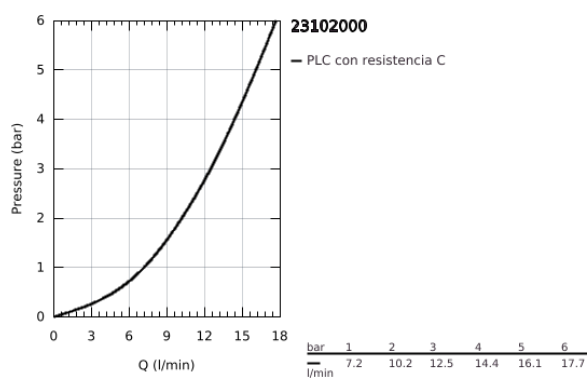

23 102 000 BAULOOP GRIFERÍA PARA LAVABO 1/2"

DESCRIPCIÓN DEL PRODUCTO

- Colour: Cromo
- Instalación en un solo orificio
- Palanca metálica
- GROHE SmoothControl de discos cerámicos de 2.8 cm
- GROHE LongLife acabado
- Aireador tipo mousseur
- Con barra de elevación
- Sin desagüe
- Mangueras de conexión flexible
- Sistema de instalación rápida