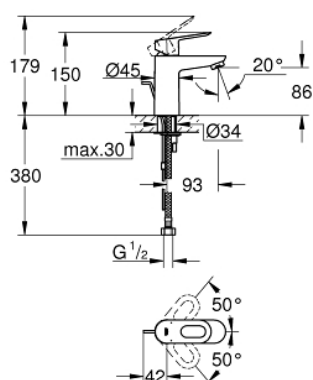

23 102 000 BAULOOP GRIFERÍA PARA LAVABO 1/2"

DESCRIPCIÓN DEL PRODUCTO

- Colour: Cromo
- Instalación en un solo orificio
- Palanca metálica
- GROHE SmoothControl de discos cerámicos de 2.8 cm
- GROHE LongLife acabado
- Aireador tipo mousseur
- Con barra de elevación
- Sin desagüe
- Mangueras de conexión flexible
- Sistema de instalación rápida

23 102 000 BAULOO GRIFERÍA PARA LAVABO 1/2"

RECAMBIOS , junio 2010 – now

- 1: Palanca accionamiento (Spare part-nr. 46695000)
- 2: Cartucho (Spare part-nr. 46580000)
- 3: Varilla del vaciador (Spare part-nr. 10769000)
- 4: Mousseur completo (Spare part-nr. 13952000)
- 5: Juego fijación (Spare part-nr. 46249000)
- 6: Placa base (Spare part-nr. 48052000)*
- 7: Llave de tubo larga (Spare part-nr. 19017000)*