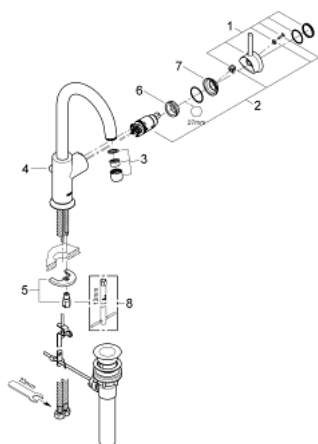

23 095 000 GROHE BAUCLASSIC GRIFERÍA PARA LAVABO 1/2"

RECAMBIOS , mayo 2012 – now

- 1: Palanca accionamiento (Spare part-nr. 46814000)
- 2: Cartucho (Spare part-nr. 46580000)
- 3: Mousseur completo (Spare part-nr. 13928000)
- 4: Varilla del vaciador (Spare part-nr. 06329000)
- 5: Juego fijación (Spare part-nr. 46249000)
- 6: Anillo de fijación (Spare part-nr. 07419000)
- 7: Carcasa (Spare part-nr. 46581000)
- 8: Llave de tubo larga (Spare part-nr. 19017000)*