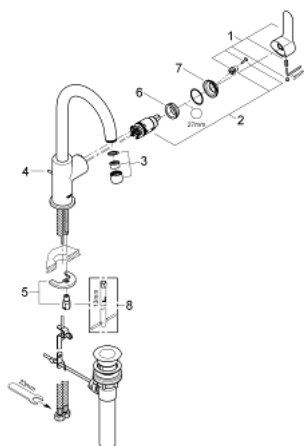

23 093 000 BAUEDGE GRIFERÍA PARA LAVABO 1/2" TAMAÑO L

DESCRIPCIÓN DEL PRODUCTO

- Colour: Cromo
- Instalación en un solo orificio
- Palanca metálica
- GROHE SmoothControl de discos cerámicos de 2.8 cm
- GROHE LongLife acabado
- Salida tubular giratoria
- Aireador tipo mousseur
- Desagüe automático
- Mangueras de conexión flexible
- Sistema de instalación rápida

23 093 000 BAUEDGE GRIFERÍA PARA LAVABO 1/2" TAMAÑO L

RECAMBIOS , mayo 2012 – now

- 1: Palanca accionamiento (Spare part-nr. 46812000)
- 2: Cartucho (Spare part-nr. 46580000)
- 3: Mousseur completo (Spare part-nr. 13928000)
- 4: Varilla del vaciador (Spare part-nr. 10769000)
- 5: Juego fijación (Spare part-nr. 46249000)
- 6: Anillo de fijación (Spare part-nr. 07419000)
- 7: Carcasa (Spare part-nr. 46581000)
- 8: Llave de tubo larga (Spare part-nr. 19017000)*