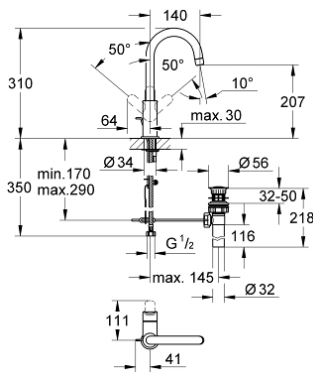

23 093 000 BAUEDGE GRIFERÍA PARA LAVABO 1/2" TAMAÑO L

DESCRIPCIÓN DEL PRODUCTO

- Colour: Cromo
- Instalación en un solo orificio
- Palanca metálica
- GROHE SmoothControl de discos cerámicos de 2.8 cm
- GROHE LongLife acabado
- Salida tubular giratoria
- Aireador tipo mousseur
- Desagüe automático
- Mangueras de conexión flexible
- Sistema de instalación rápida

23 093 000 BAUEDGE GRIFERÍA PARA LAVABO 1/2" TAMAÑO L

RECAMBIOS , mayo 2012 – now

- 1: Palanca accionamiento (Spare part-nr. 46812000)
- 2: Cartucho (Spare part-nr. 46580000)
- 3: Mousseur completo (Spare part-nr. 13928000)
- 4: Varilla del vaciador (Spare part-nr. 10769000)
- 5: Juego fijación (Spare part-nr. 46249000)
- 6: Anillo de fijación (Spare part-nr. 07419000)
- 7: Carcasa (Spare part-nr. 46581000)
- 8: Llave de tubo larga (Spare part-nr. 19017000)*