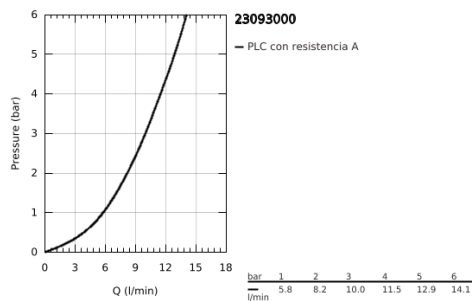

23 093 000 BAUEDGE GRIFERÍA PARA LAVABO 1/2" TAMAÑO L

DESCRIPCIÓN DEL PRODUCTO

- Colour: Cromo
- Instalación en un solo orificio
- Palanca metálica
- GROHE SmoothControl de discos cerámicos de 2.8 cm
- GROHE LongLife acabado
- Salida tubular giratoria
- Aireador tipo mousseur
- Desagüe automático
- Mangueras de conexión flexible
- Sistema de instalación rápida