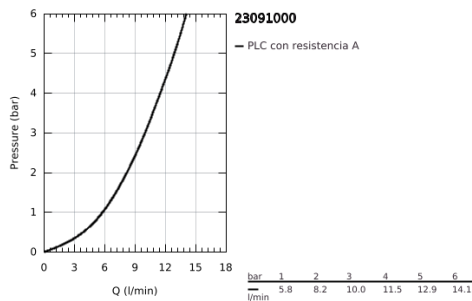

23 091 000 BAULOOP GRIFERÍA PARA LAVABO 1/2"

DESCRIPCIÓN DEL PRODUCTO

- Colour: Cromo
- Instalación en un solo orificio
- Palanca metálica
- GROHE SmoothControl de discos cerámicos de 2.8 cm
- GROHE LongLife acabado
- Salida tubular giratoria
- Aireador tipo mousseur
- Incluye desagüe automático 1 1/4"
- Mangueras de conexión flexible
- Sistema de instalación rápida