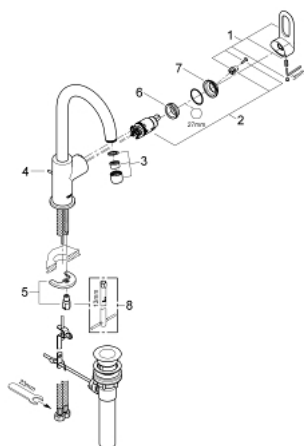

23 091 000 BAULOOP GRIFERÍA PARA LAVABO 1/2"

DESCRIPCIÓN DEL PRODUCTO

- Colour: Cromo
- Instalación en un solo orificio
- Palanca metálica
- GROHE SmoothControl de discos cerámicos de 2.8 cm
- GROHE LongLife acabado
- Salida tubular giratoria
- Aireador tipo mousseur
- Incluye desagüe automático 1 1/4"
- Mangueras de conexión flexible
- Sistema de instalación rápida

23 091 000 BAULoop GRIFERÍA PARA LAVABO 1/2"

RECAMBIOS , mayo 2012 – now

- 1: Palanca accionamiento (Spare part-nr. 46779000)
- 2: Cartucho (Spare part-nr. 46580000)
- 3: Mousseur completo (Spare part-nr. 13928000)
- 4: Varilla del vaciador (Spare part-nr. 46739000)
- 5: Juego fijación (Spare part-nr. 46249000)
- 6: Anillo de fijación (Spare part-nr. 07419000)
- 7: Carcasa (Spare part-nr. 46581000)
- 8: Llave de tubo larga (Spare part-nr. 19017000)*