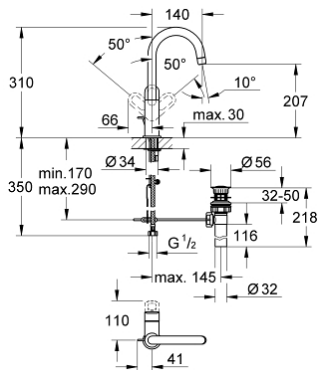

23 091 000 BAULOOP GRIFERÍA PARA LAVABO 1/2"

DESCRIPCIÓN DEL PRODUCTO

- Colour: Cromo
- Instalación en un solo orificio
- Palanca metálica
- GROHE SmoothControl de discos cerámicos de 2.8 cm
- GROHE LongLife acabado
- Salida tubular giratoria
- Aireador tipo mousseur
- Incluye desagüe automático 1 1/4"
- Mangueras de conexión flexible
- Sistema de instalación rápida

23 091 000 BAULoop GRIFERÍA PARA LAVABO 1/2"

RECAMBIOS , mayo 2012 – now

- 1: Palanca accionamiento (Spare part-nr. 46779000)
- 2: Cartucho (Spare part-nr. 46580000)
- 3: Mousseur completo (Spare part-nr. 13928000)
- 4: Varilla del vaciador (Spare part-nr. 46739000)
- 5: Juego fijación (Spare part-nr. 46249000)
- 6: Anillo de fijación (Spare part-nr. 07419000)
- 7: Carcasa (Spare part-nr. 46581000)
- 8: Llave de tubo larga (Spare part-nr. 19017000)*