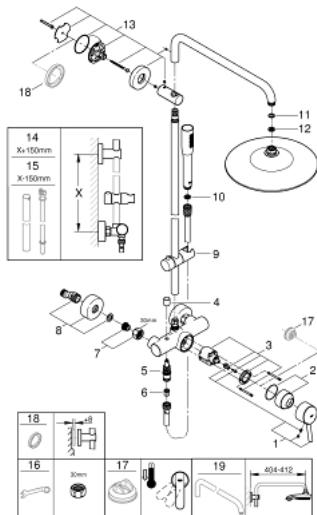

23 061 003 EUPHORIA SYSTEM 260 SET DE DUCHA CON GRIFERÍA

RECAMBIOS , enero 2020 – now

- 1: Palanca accionamiento (Spare part-nr. 46723000)
- 2: Carcasa (Spare part-nr. 46025000)
- 3: Cartucho (Spare part-nr. 46048000)
- 4: Mando del inversor (Spare part-nr. 64309000)
- 5: Inversor (Spare part-nr. 65655000)
- 6: Racor con Válvula anti-retorno (Spare part-nr. 08565000)
- 7: Tuerca y rácor de acoplamiento (Spare part-nr. 45044000)
- 7.1: Junta tórica (Spare part-nr. 0311900M)
- 8: Racor en S (Spare part-nr. 12662000)
- 9: Soporte deslizante (Spare part-nr. 12140000)
- 10: Filtro (Spare part-nr. 0700200M)
- 11: Junta (Spare part-nr. 0138900M)
- 12: Filtro (Spare part-nr. 48007000)
- 13: Embellecedor (Spare part-nr. 48279000)
- 14: Barra para sets de ducha (Spare part-nr. 48514000)*
- 15: Barra para sets de ducha (Spare part-nr. 48515000)*
- 16: Llave para tuercas 3/4" (Spare part-nr. 19377000)*
- 17: Limitador de temperatura (Spare part-nr. 46375000)*
- 18: Barra para sets de ducha (Spare part-nr. 48054000)*
- 19: Brazo para ducha (Spare part-nr. 14047000)*

* Optional accessories