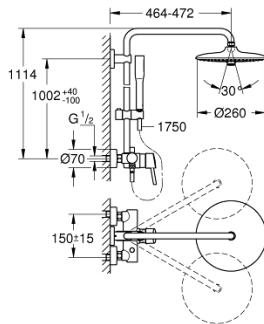

23 061 003 EUPHORIA SYSTEM 260 SET DE DUCHA CON GRIFERÍA

DESCRIPCIÓN DEL PRODUCTO

- Colour: Cromo
- Consiste en:
 - Brazo para ducha a pared 45 cm
 - Grifería para ducha con desviador
 - Dos opciones de ducha:
 - Ducha fija Euphoria 260
 - 3 tipos de chorro: Rain, SmartRain, Jet
 - maximum flow rate (at 3 bar): 8.5 l/min
 - Con rótula incorporada
 - Ángulo de rotación $\pm 15^\circ$
 - Ducha manual Euphoria Cosmopolitan Stick
 - 1 tipo de chorro: lluvia
 - maximum flow rate (at 3 bar): 8.5 l/min
 - Distancia ajustable para soportes de fijación
 - Manguera flexible Silverflex 1.75 m 1/2" x 1/2"
 - GROHE SilkMove cartucho cerámico 4.6 cm
 - GROHE DreamSpray distribución perfecta del agua
 - GROHE LongLife acabado
 - Tecnología GROHE EcoJoy ahorro de agua y flujo perfecto
 - Flexible Installation - (soporte superior ajustable para adaptarlo a los agujeros existentes)
 - Con WaterGuide para mayor durabilidad
 - GROHE SpeedClean sistema anti-cal
 - TwistStop sistema anti-torsión
 - Compatible con calentadores instantáneos de 18 KWh
 - Caudal mínimo 7 lpm
 - Presión mínima recomendada 1 Kg
- Edición Profesional