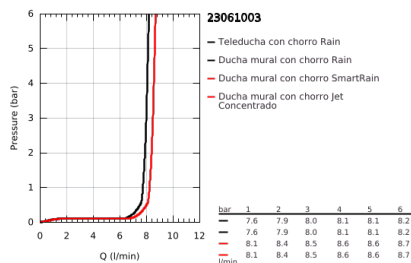

23 061 003 EUPHORIA SYSTEM 260 SET DE DUCHA CON GRIFERÍA

DESCRIPCIÓN DEL PRODUCTO

- Colour: Cromo
- Consiste en:
 - Brazo para ducha a pared 45 cm
 - Grifería para ducha con desviador
 - Dos opciones de ducha:
 - Ducha fija Euphoria 260
 - 3 tipos de chorro: Rain, SmartRain, Jet
 - maximum flow rate (at 3 bar): 8.5 l/min
 - Con rótula incorporada
 - Ángulo de rotación $\pm 15^\circ$
 - Ducha manual Euphoria Cosmopolitan Stick
 - 1 tipo de chorro: lluvia
 - maximum flow rate (at 3 bar): 8.5 l/min
 - Distancia ajustable para soportes de fijación
 - Manguera flexible Silverflex 1.75 m 1/2" x 1/2"
 - GROHE SilkMove cartucho cerámico 4.6 cm
 - GROHE DreamSpray distribución perfecta del agua
 - GROHE LongLife acabado
 - Tecnología GROHE EcoJoy ahorro de agua y flujo perfecto
 - Flexible Installation - (soporte superior ajustable para adaptarlo a los agujeros existentes)
 - Con WaterGuide para mayor durabilidad
 - GROHE SpeedClean sistema anti-cal
 - TwistStop sistema anti-torsión
 - Compatible con calentadores instantáneos de 18 KWh
 - Caudal mínimo 7 lpm
 - Presión mínima recomendada 1 Kg
- Edición Profesional