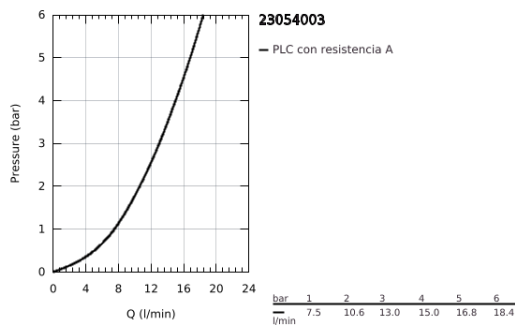

## 23 054 003 EURODISC COSMOPOLITAN GRIFERÍA PARA LAVABO 1/2" TAMAÑO L

### DESCRIPCIÓN DEL PRODUCTO

- Colour: Cromo
- Instalación en un solo orificio
- Palanca metálica
- Fijación de palanca oculta
- GROHE SilkMove cartucho cerámico 3.5 cm
- Limitador de caudal ajustable
- GROHE LongLife acabado
- GROHE FastFixation Plus sistema de rápida instalación
- Aireador tipo mousseur
- Salida tubular giratoria con tope
- Salida giratoria ajustable 0° / 150° / 360°
- Incluye desagüe automático 1 1/4"
- Mangueras de conexión flexible
- Presión mínima recomendada 1 Kg
- Limitador de temperatura opcional 46375000