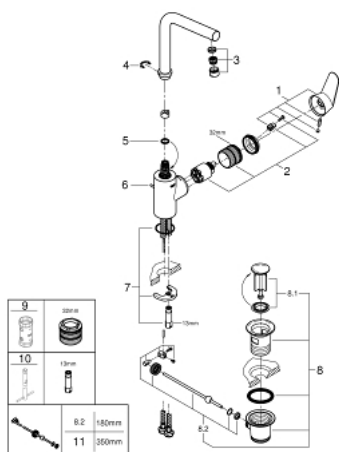

## 23 054 003 EURODISC COSMOPOLITAN GRIFERÍA PARA LAVABO 1/2" TAMAÑO L

### DESCRIPCIÓN DEL PRODUCTO

- Colour: Cromo
- Instalación en un solo orificio
- Palanca metálica
- Fijación de palanca oculta
- GROHE SilkMove cartucho cerámico 3.5 cm
- Limitador de caudal ajustable
- GROHE LongLife acabado
- GROHE FastFixation Plus sistema de rápida instalación
- Aireador tipo mousseur
- Salida tubular giratoria con tope
- Salida giratoria ajustable 0° / 150° / 360°
- Incluye desagüe automático 1 1/4"
- Mangueras de conexión flexible
- Presión mínima recomendada 1 Kg
- Limitador de temperatura opcional 46375000

## 23 054 003 EURODISC COSMOPOLITAN GRIFERÍA PARA LAVABO 1/2" TAMAÑO L

**RECAMBIOS** , agosto 2017 – now

1: Palanca accionamiento (Spare part-nr. 46750000)

2: Cartucho (Spare part-nr. 46374000)

3: Mousseur completo (Spare part-nr. 64186000)

8.1: Tapón del vaciador (Spare part-nr. 07182000)

8.2: varilla exéntrica (Spare part-nr. 07052000)

9: Llave para desmontaje (Spare part-nr. 19332000)\*

10: Llave de tubo larga (Spare part-nr. 19017000)\*