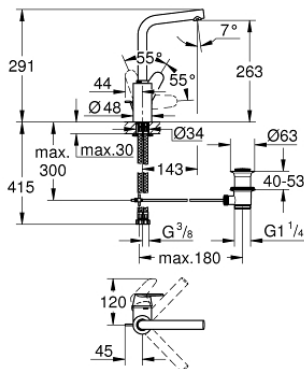

## 23 054 003 EURODISC COSMOPOLITAN GRIFERÍA PARA LAVABO 1/2" TAMAÑO L

### DESCRIPCIÓN DEL PRODUCTO

- Colour: Cromo
- Instalación en un solo orificio
- Palanca metálica
- Fijación de palanca oculta
- GROHE SilkMove cartucho cerámico 3.5 cm
- Limitador de caudal ajustable
- GROHE LongLife acabado
- GROHE FastFixation Plus sistema de rápida instalación
- Aireador tipo mousseur
- Salida tubular giratoria con tope
- Salida giratoria ajustable 0° / 150° / 360°
- Incluye desagüe automático 1 1/4"
- Mangueras de conexión flexible
- Presión mínima recomendada 1 Kg
- Limitador de temperatura opcional 46375000

## 23 054 003 EURODISC COSMOPOLITAN GRIFERÍA PARA LAVABO 1/2" TAMAÑO L

**RECAMBIOS** , agosto 2017 – now

1: Palanca accionamiento (Spare part-nr. 46750000)

2: Cartucho (Spare part-nr. 46374000)

3: Mousseur completo (Spare part-nr. 64186000)

8.1: Tapón del vaciador (Spare part-nr. 07182000)

8.2: varilla exéntrica (Spare part-nr. 07052000)

9: Llave para desmontaje (Spare part-nr. 19332000)\*

10: Llave de tubo larga (Spare part-nr. 19017000)\*