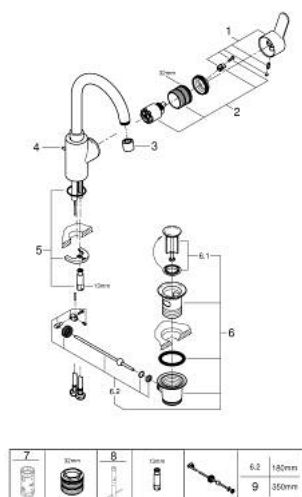

23 043 003 EUROSTYLE COSMOPOLITAN GRIFERÍA PARA LAVABO 1/2" TAMAÑO L

DESCRIPCIÓN DEL PRODUCTO

- Colour: Cromo
- Instalación en un solo orificio
- Palanca metálica
- Fijación de palanca oculta
- GROHE SilkMove cartucho cerámico 3.5 cm
- Limitador de caudal ajustable
- GROHE LongLife acabado
- aísla los conductos de agua internos, sin plomo y sin níquel
- GROHE FastFixation instalación rápida
- Aireador tipo mousseur
- Salida tubular giratoria
- Limitador de caudal
- Incluye desagüe automático 1 1/4"
- Mangueras de conexión flexible
- Presión mínima recomendada 1 Kg

23 043 003 EUROSTYLE COSMOPOLITAN GRIFERÍA PARA LAVABO 1/2" TAMAÑO L

RECAMBIOS , agosto 2017 – now

- 1: Palanca accionamiento (Spare part-nr. 46750000)
- 2: Cartucho (Spare part-nr. 46374000)
- 3: Mousseur completo (Spare part-nr. 48418000)
- 4: Varilla del vaciador (Spare part-nr. 46739000)
- 5: Juego fijación (Spare part-nr. 46671000)
- 6: Vaciador automático 1 1/4" (Spare part-nr. 28910000)
- 6.1: Tapón del vaciador (Spare part-nr. 07182000)
- 6.2: varilla exéntrica (Spare part-nr. 07052000)
- 7: Llave para desmontaje (Spare part-nr. 19332000)*
- 8: Llave de tubo larga (Spare part-nr. 19017000)*
- 9: varilla exéntrica (Spare part-nr. 07341000)*