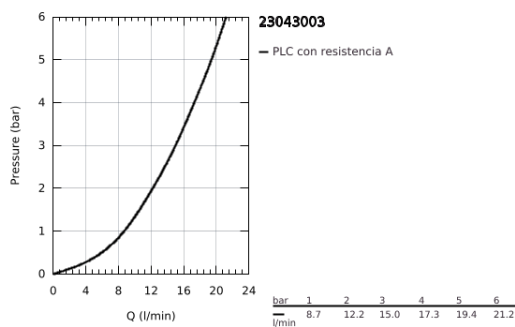

23 043 003 EUROSTYLE COSMOPOLITAN GRIFERÍA PARA LAVABO 1/2" TAMAÑO L

DESCRIPCIÓN DEL PRODUCTO

- Colour: Cromo
- Instalación en un solo orificio
- Palanca metálica
- Fijación de palanca oculta
- GROHE SilkMove cartucho cerámico 3.5 cm
- Limitador de caudal ajustable
- GROHE LongLife acabado
- aísla los conductos de agua internos, sin plomo y sin níquel
- GROHE FastFixation instalación rápida
- Aireador tipo mousseur
- Salida tubular giratoria
- Limitador de caudal
- Incluye desagüe automático 1 1/4"
- Mangueras de conexión flexible
- Presión mínima recomendada 1 Kg

23 043 003 EUROSTYLE COSMOPOLITAN GRIFERÍA PARA LAVABO 1/2" TAMAÑO L

RECAMBIOS , agosto 2017 – now

- 1: Palanca accionamiento (Spare part-nr. 46750000)
- 2: Cartucho (Spare part-nr. 46374000)
- 3: Mousseur completo (Spare part-nr. 48418000)
- 4: Varilla del vaciador (Spare part-nr. 46739000)
- 5: Juego fijación (Spare part-nr. 46671000)
- 6: Vaciador automático 1 1/4" (Spare part-nr. 28910000)
- 6.1: Tapón del vaciador (Spare part-nr. 07182000)
- 6.2: varilla exéntrica (Spare part-nr. 07052000)
- 7: Llave para desmontaje (Spare part-nr. 19332000)*
- 8: Llave de tubo larga (Spare part-nr. 19017000)*
- 9: varilla exéntrica (Spare part-nr. 07341000)*