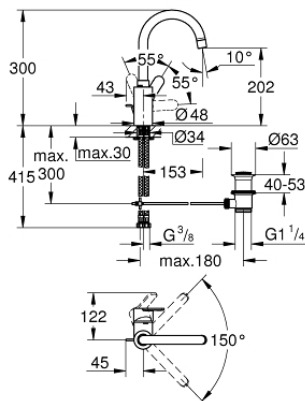

23 043 003 EUROSTYLE COSMOPOLITAN GRIFERÍA PARA LAVABO 1/2" TAMAÑO L

DESCRIPCIÓN DEL PRODUCTO

- Colour: Cromo
- Instalación en un solo orificio
- Palanca metálica
- Fijación de palanca oculta
- GROHE SilkMove cartucho cerámico 3.5 cm
- Limitador de caudal ajustable
- GROHE LongLife acabado
- aísla los conductos de agua internos, sin plomo y sin níquel
- GROHE FastFixation instalación rápida
- Aireador tipo mousseur
- Salida tubular giratoria
- Limitador de caudal
- Incluye desagüe automático 1 1/4"
- Mangueras de conexión flexible
- Presión mínima recomendada 1 Kg

23 043 003 EUROSTYLE COSMOPOLITAN GRIFERÍA PARA LAVABO 1/2" TAMAÑO L

RECAMBIOS , agosto 2017 – now

- 1: Palanca accionamiento (Spare part-nr. 46750000)
- 2: Cartucho (Spare part-nr. 46374000)
- 3: Mousseur completo (Spare part-nr. 48418000)
- 4: Varilla del vaciador (Spare part-nr. 46739000)
- 5: Juego fijación (Spare part-nr. 46671000)
- 6: Vaciador automático 1 1/4" (Spare part-nr. 28910000)
- 6.1: Tapón del vaciador (Spare part-nr. 07182000)
- 6.2: varilla exéntrica (Spare part-nr. 07052000)
- 7: Llave para desmontaje (Spare part-nr. 19332000)*
- 8: Llave de tubo larga (Spare part-nr. 19017000)*
- 9: varilla exéntrica (Spare part-nr. 07341000)*