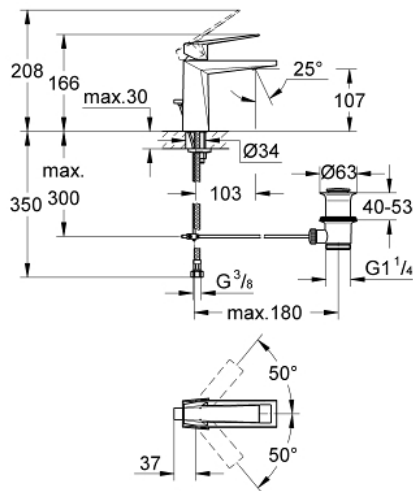

23 029 000 ALLURE BRILLIANT GRIFERÍA PARA LAVABO 1/2" TAMAÑO M

DESCRIPCIÓN DEL PRODUCTO

- Colour: Cromo
- Instalación en un solo orificio
- GROHE SilkMove cartucho cerámico 2.8 cm
- Limitador de temperatura
- GROHE LongLife acabado
- GROHE EcoJoy limitador de caudal 5 lpm
- GROHE FastFixation instalación rápida
- Salida con aireador tipo Mousseur
- Incluye desagüe automático 1 1/4"
- Mangueras de conexión flexible
- Presión recomendada 1 - 5 Kg
- Presión mínima recomendada 1 Kg

23 029 000 ALLURE BRILLIANT GRIFERÍA PARA LAVABO 1/2" TAMAÑO M

RECAMBIOS , agosto 2010 – now

- 1: Palanca accionamiento (Spare part-nr. 46793000)
 - 2: Anillo de fijación (Spare part-nr. 46715000)
 - 3: Cartucho (Spare part-nr. 46580000)
 - 4: Mousseur (Spare part-nr. 46794000)
 - 5: Varilla del vaciador (Spare part-nr. 46787000)
 - 6: Juego fijación (Spare part-nr. 46249000)
 - 7: Vaciador automático 1 1/4" (Spare part-nr. 28910000)
 - 7.1: Tapón del vaciador (Spare part-nr. 07182000)
 - 7.2: varilla exéntrica (Spare part-nr. 07052000)
 - 8: Llave de tubo larga (Spare part-nr. 19017000)*
 - 9: varilla exéntrica (Spare part-nr. 07341000)*
- * Optional accessories