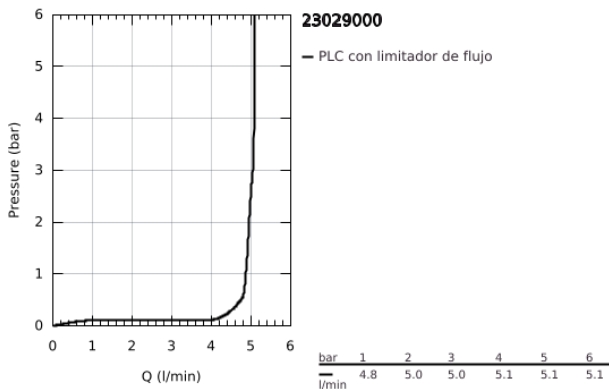

23 029 000 ALLURE BRILLIANT GRIFERÍA PARA LAVABO 1/2" TAMAÑO M

DESCRIPCIÓN DEL PRODUCTO

- Colour: Cromo
- Instalación en un solo orificio
- GROHE SilkMove cartucho cerámico 2.8 cm
- Limitador de temperatura
- GROHE LongLife acabado
- GROHE EcoJoy limitador de caudal 5 lpm
- GROHE FastFixation instalación rápida
- Salida con aireador tipo Mousseur
- Incluye desagüe automático 1 1/4"
- Mangueras de conexión flexible
- Presión recomendada 1 - 5 Kg
- Presión mínima recomendada 1 Kg