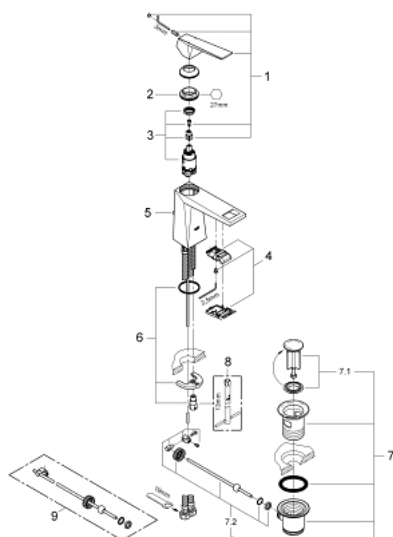

23 029 000 ALLURE BRILLIANT GRIFERÍA PARA LAVABO 1/2" TAMAÑO M

DESCRIPCIÓN DEL PRODUCTO

- Colour: Cromo
- Instalación en un solo orificio
- GROHE SilkMove cartucho cerámico 2.8 cm
- Limitador de temperatura
- GROHE LongLife acabado
- GROHE EcoJoy limitador de caudal 5 lpm
- GROHE FastFixation instalación rápida
- Salida con aireador tipo Mousseur
- Incluye desagüe automático 1 1/4"
- Mangueras de conexión flexible
- Presión recomendada 1 - 5 Kg
- Presión mínima recomendada 1 Kg

23 029 000 ALLURE BRILLIANT GRIFERÍA PARA LAVABO 1/2" TAMAÑO M

RECAMBIOS , agosto 2010 – now

- 1: Palanca accionamiento (Spare part-nr. 46793000)
 - 2: Anillo de fijación (Spare part-nr. 46715000)
 - 3: Cartucho (Spare part-nr. 46580000)
 - 4: Mousseur (Spare part-nr. 46794000)
 - 5: Varilla del vaciador (Spare part-nr. 46787000)
 - 6: Juego fijación (Spare part-nr. 46249000)
 - 7: Vaciador automático 1 1/4" (Spare part-nr. 28910000)
 - 7.1: Tapón del vaciador (Spare part-nr. 07182000)
 - 7.2: varilla exéntrica (Spare part-nr. 07052000)
 - 8: Llave de tubo larga (Spare part-nr. 19017000)*
 - 9: varilla exéntrica (Spare part-nr. 07341000)*
- * Optional accessories