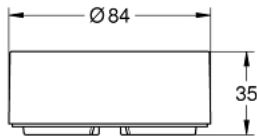

## 22 601 LN0 GROHE SENSE SMART WATER SENSOR