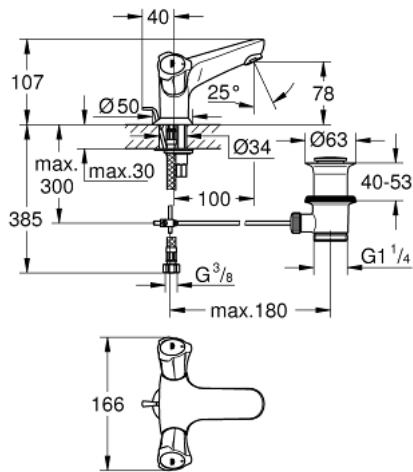

21 390 001 COSTA L GRIFERÍA PARA LAVABO

DESCRIPCIÓN DEL PRODUCTO

- Colour: Cromo
- Manerales metálicos
- Aislamiento térmico
- Atornillable
- Montura GROHE Long-Life
- Salida fija con aireador tipo Mousseur
- Incluye desagüe automático 1 1/4"
- Mangueras de conexión flexible
- GROHE LongLife acabado

21 390 001 COSTA L GRIFERÍA PARA LAVABO

RECAMBIOS , agosto 2016 – now

- 1: Palanca (Spare part-nr. 45994000)
 - 1.1: Aislante (Spare part-nr. 0538600M)
 - 2: Montura universal 1/2" (Spare part-nr. 07146000)
 - 2.1: Junta tórica (Spare part-nr. 0128300M)
 - 2.2: Junta tórica (Spare part-nr. 0392400M)
 - 2.3: Junta tórica (Spare part-nr. 0529100M)
 - 3: Mousseur completo (Spare part-nr. 13929000)
 - 4: Placa (Spare part-nr. 48004000)
 - 5: Juego fijación (Spare part-nr. 46249000)
 - 6: Varilla de vaciador (Spare part-nr. 65936PD0)
 - 7: Vaciador automático 1 1/4" (Spare part-nr. 28910000)
 - 7.1: Tapón del vaciador (Spare part-nr. 07182000)
 - 7.2: varilla exéntrica (Spare part-nr. 07052000)
 - 8: Latiguillos flexibles (Spare part-nr. 46255000)
 - 9: SPARE PART SCREW FOR COSTA - (Spare part-nr. 48013000)*
 - 10: varilla exéntrica (Spare part-nr. 07341000)*
 - 11: Llave de tubo larga (Spare part-nr. 19017000)*
- * Optional accessories