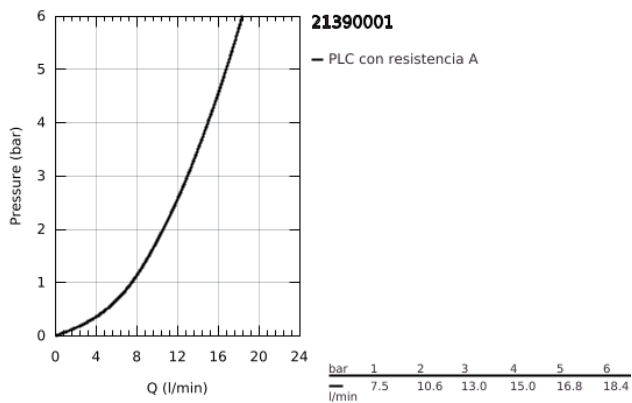

21 390 001 COSTA L GRIFERÍA PARA LAVABO

DESCRIPCIÓN DEL PRODUCTO

- Colour: Cromo
- Manerales metálicos
- Aislamiento térmico
- Atornillable
- Montura GROHE Long-Life
- Salida fija con aireador tipo Mousseur
- Incluye desagüe automático 1 1/4"
- Mangueras de conexión flexible
- GROHE LongLife acabado

21 390 001 COSTA L GRIFERÍA PARA LAVABO

RECAMBIOS , agosto 2016 – now

- 1: Palanca (Spare part-nr. 45994000)
 - 1.1: Aislante (Spare part-nr. 0538600M)
 - 2: Montura universal 1/2" (Spare part-nr. 07146000)
 - 2.1: Junta tórica (Spare part-nr. 0128300M)
 - 2.2: Junta tórica (Spare part-nr. 0392400M)
 - 2.3: Junta tórica (Spare part-nr. 0529100M)
 - 3: Mousseur completo (Spare part-nr. 13929000)
 - 4: Placa (Spare part-nr. 48004000)
 - 5: Juego fijación (Spare part-nr. 46249000)
 - 6: Varilla de vaciador (Spare part-nr. 65936PD0)
 - 7: Vaciador automático 1 1/4" (Spare part-nr. 28910000)
 - 7.1: Tapón del vaciador (Spare part-nr. 07182000)
 - 7.2: varilla exéntrica (Spare part-nr. 07052000)
 - 8: Latiguillos flexibles (Spare part-nr. 46255000)
 - 9: SPARE PART SCREW FOR COSTA - (Spare part-nr. 48013000)*
 - 10: varilla exéntrica (Spare part-nr. 07341000)*
 - 11: Llave de tubo larga (Spare part-nr. 19017000)*
- * Optional accessories