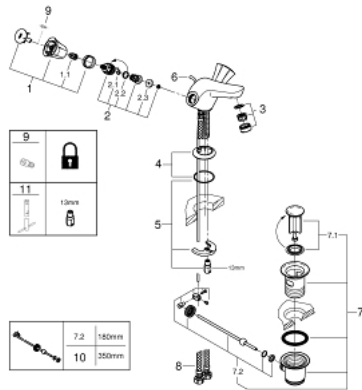

21 390 001 COSTA L GRIFERÍA PARA LAVABO

DESCRIPCIÓN DEL PRODUCTO

- Colour: Cromo
- Manerales metálicos
- Aislamiento térmico
- Atornillable
- Montura GROHE Long-Life
- Salida fija con aireador tipo Mousseur
- Incluye desagüe automático 1 1/4"
- Mangueras de conexión flexible
- GROHE LongLife acabado

21 390 001 COSTA L GRIFERÍA PARA LAVABO

RECAMBIOS , agosto 2016 – now

- 1: Palanca (Spare part-nr. 45994000)
 - 1.1: Aislante (Spare part-nr. 0538600M)
 - 2: Montura universal 1/2" (Spare part-nr. 07146000)
 - 2.1: Junta tórica (Spare part-nr. 0128300M)
 - 2.2: Junta tórica (Spare part-nr. 0392400M)
 - 2.3: Junta tórica (Spare part-nr. 0529100M)
 - 3: Mousseur completo (Spare part-nr. 13929000)
 - 4: Placa (Spare part-nr. 48004000)
 - 5: Juego fijación (Spare part-nr. 46249000)
 - 6: Varilla de vaciador (Spare part-nr. 65936PD0)
 - 7: Vaciador automático 1 1/4" (Spare part-nr. 28910000)
 - 7.1: Tapón del vaciador (Spare part-nr. 07182000)
 - 7.2: varilla exéntrica (Spare part-nr. 07052000)
 - 8: Latiguillos flexibles (Spare part-nr. 46255000)
 - 9: SPARE PART SCREW FOR COSTA - (Spare part-nr. 48013000)*
 - 10: varilla exéntrica (Spare part-nr. 07341000)*
 - 11: Llave de tubo larga (Spare part-nr. 19017000)*
- * Optional accessories