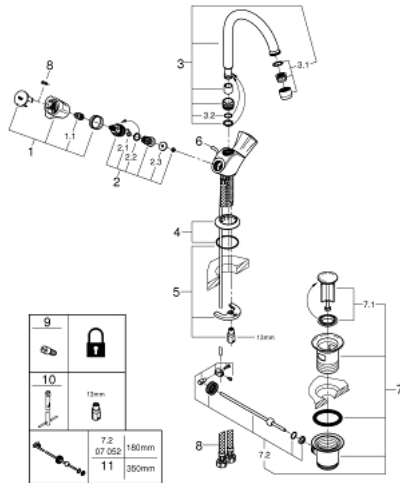

## 21 375 001 COSTA L GRIFERÍA PARA LAVABO

### DESCRIPCIÓN DEL PRODUCTO

- Colour: Cromo
- Manerales metálicos
- Aislamiento térmico
- Atornillable
- Montura GROHE Long-Life
- Salida tubular giratoria con aireador tipo Mousseur
- Incluye desagüe automático 1 1/4"
- Mangueras de conexión flexible
- GROHE LongLife acabado

### RECAMBIOS , julio 2018 – now

- 1: Palanca (Spare part-nr. 45994000)
- 1.1: Aislante (Spare part-nr. 0538600M)
- 2: Montura universal 1/2" (Spare part-nr. 07146000)
- 2.1: Junta tórica (Spare part-nr. 0128300M)
- 2.2: Junta tórica (Spare part-nr. 0392400M)
- 2.3: Junta tórica (Spare part-nr. 0529100M)
- 3: Caño completo (Spare part-nr. 13219000)
- 3.1: Mousseur completo (Spare part-nr. 13928000)
- 3.2: Junta tórica (Spare part-nr. 0128000M)
- 4: Placa (Spare part-nr. 48004000)
- 5: Juego fijación (Spare part-nr. 46249000)
- 6: Varilla de vaciador (Spare part-nr. 65936PD0)
- 7: Vaciador automático 1 1/4" (Spare part-nr. 28910000)
- 7.1: Tapón del vaciador (Spare part-nr. 07182000)
- 7.2: varilla exéntrica (Spare part-nr. 07052000)
- 8: Latiguillos flexibles (Spare part-nr. 46255000)
- 9: SPARE PART SECREW FOR COSTA - (Spare part-nr. 48013000)\*
- 10: Llave de tubo larga (Spare part-nr. 19017000)\*
- 11: varilla exéntrica (Spare part-nr. 07341000)\*