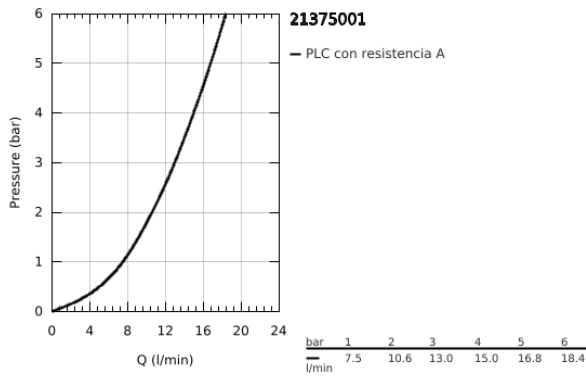

DESCRIPCIÓN DEL PRODUCTO

- Colour: Cromo
- Manerales metálicos
- Aislamiento térmico
- Atornillable
- Montura GROHE Long-Life
- Salida tubular giratoria con aireador tipo Mousseur
- Incluye desagüe automático 1 1/4"
- Mangueras de conexión flexible
- GROHE LongLife acabado