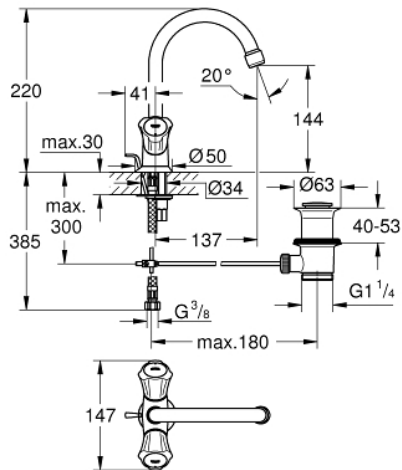

## 21 375 001 COSTA L GRIFERÍA PARA LAVABO

### DESCRIPCIÓN DEL PRODUCTO

- Colour: Cromo
- Manerales metálicos
- Aislamiento térmico
- Atornillable
- Montura GROHE Long-Life
- Salida tubular giratoria con aireador tipo Mousseur
- Incluye desagüe automático 1 1/4"
- Mangueras de conexión flexible
- GROHE LongLife acabado

### RECAMBIOS , julio 2018 – now

- 1: Palanca (Spare part-nr. 45994000)
- 1.1: Aislante (Spare part-nr. 0538600M)
- 2: Montura universal 1/2" (Spare part-nr. 07146000)
- 2.1: Junta tórica (Spare part-nr. 0128300M)
- 2.2: Junta tórica (Spare part-nr. 0392400M)
- 2.3: Junta tórica (Spare part-nr. 0529100M)
- 3: Caño completo (Spare part-nr. 13219000)
- 3.1: Mousseur completo (Spare part-nr. 13928000)
- 3.2: Junta tórica (Spare part-nr. 0128000M)
- 4: Placa (Spare part-nr. 48004000)
- 5: Juego fijación (Spare part-nr. 46249000)
- 6: Varilla de vaciador (Spare part-nr. 65936PD0)
- 7: Vaciador automático 1 1/4" (Spare part-nr. 28910000)
- 7.1: Tapón del vaciador (Spare part-nr. 07182000)
- 7.2: varilla exéntrica (Spare part-nr. 07052000)
- 8: Latiguillos flexibles (Spare part-nr. 46255000)
- 9: SPARE PART SECREW FOR COSTA - (Spare part-nr. 48013000)\*
- 10: Llave de tubo larga (Spare part-nr. 19017000)\*
- 11: varilla exéntrica (Spare part-nr. 07341000)\*