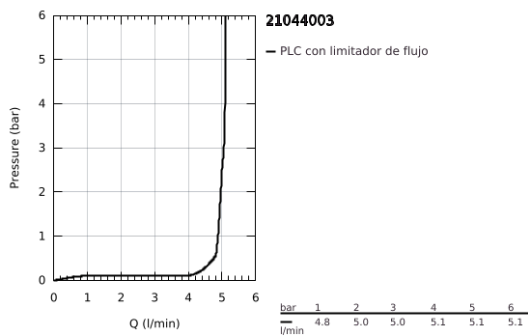

21 044 003 ATRIO GRIFERÍA PARA LAVABO

DESCRIPCIÓN DEL PRODUCTO

- Colour: Cromo
- Para lavabos tipo bowl de sobreponer
- Cartucho cerámico 1/2", 90°
- GROHE LongLife acabado
- GROHE EcoJoy caudal 5.7 lpm
- Sistema de instalación rápida
- Salida giratoria con aireador tipo Mousseur
- Incluye desagüe automático 1 1/4"
- Mangueras de conexión flexible
- Maneral cruz
- Incluye dos juegos diferentes de indicadores. Un juego con indicadores "H" y "C", un juego sin indicadores