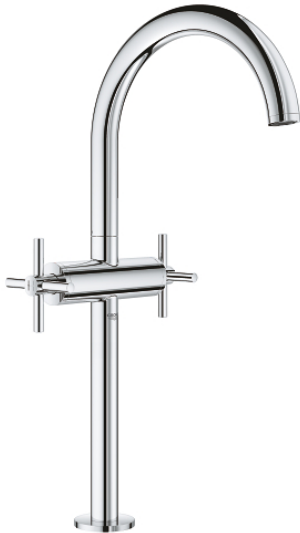

21 044 003 ATRIO GRIFERÍA PARA LAVABO

DESCRIPCIÓN DEL PRODUCTO

- Colour: Cromo
- Para lavabos tipo bowl de sobreponer
- Cartucho cerámico 1/2", 90°
- GROHE LongLife acabado
- GROHE EcoJoy caudal 5.7 lpm
- Sistema de instalación rápida
- Salida giratoria con aireador tipo Mousseur
- Incluye desagüe automático 1 1/4"
- Mangueras de conexión flexible
- Maneral cruz
- Incluye dos juegos diferentes de indicadores. Un juego con indicadores "H" y "C", un juego sin indicadores

21 044 003 ATRIO GRIFERÍA PARA LAVABO

RECAMBIOS , agosto 2018 – now

- 1: Atrio New Empuñadura (2 uds) (Spare part-nr. 18026003)
- 2: Montura cerámica 1/2" (Spare part-nr. 45883000)
- 2.1: Junta tórica (Spare part-nr. 0392400M)
- 3: Anillo protector (Spare part-nr. 0128500M)
- 4: Clip fijación caño (Spare part-nr. 4826600M)
- 5: Mousseur completo (Spare part-nr. 48408000)
- 6: Set fijación M 30 x 1,5 (Spare part-nr. 48384000)
- 7: Válvula de desagüe (Spare part-nr. 65807000)
- 8: Montura cerámica 1/2" (Spare part-nr. 45882000)
- 8.1: Junta tórica (Spare part-nr. 0392400M)