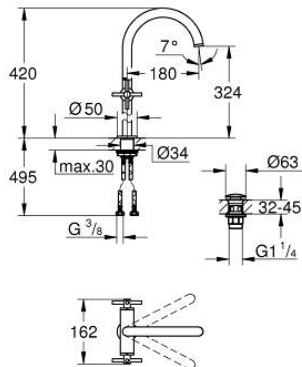

21 044 003 ATRIO GRIFERÍA PARA LAVABO

DESCRIPCIÓN DEL PRODUCTO

- Colour: Cromo
- Para lavabos tipo bowl de sobreponer
- Cartucho cerámico 1/2", 90°
- GROHE LongLife acabado
- GROHE EcoJoy caudal 5.7 lpm
- Sistema de instalación rápida
- Salida giratoria con aireador tipo Mousseur
- Incluye desagüe automático 1 1/4"
- Mangueras de conexión flexible
- Maneral cruz
- Incluye dos juegos diferentes de indicadores. Un juego con indicadores "H" y "C", un juego sin indicadores

21 044 003 ATRIO GRIFERÍA PARA LAVABO

RECAMBIOS , agosto 2018 – now

- 1: Atrio New Empuñadura (2 uds) (Spare part-nr. 18026003)
- 2: Montura cerámica 1/2" (Spare part-nr. 45883000)
- 2.1: Junta tórica (Spare part-nr. 0392400M)
- 3: Anillo protector (Spare part-nr. 0128500M)
- 4: Clip fijación caño (Spare part-nr. 4826600M)
- 5: Mousseur completo (Spare part-nr. 48408000)
- 6: Set fijación M 30 x 1,5 (Spare part-nr. 48384000)
- 7: Válvula de desagüe (Spare part-nr. 65807000)
- 8: Montura cerámica 1/2" (Spare part-nr. 45882000)
- 8.1: Junta tórica (Spare part-nr. 0392400M)