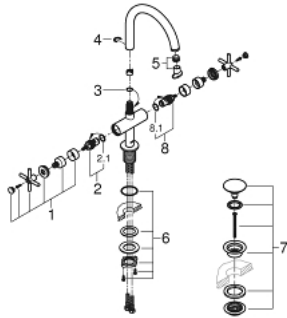

21 044 003 ATRIO GRIFERÍA PARA LAVABO

DESCRIPCIÓN DEL PRODUCTO

- Colour: Cromo
- Para lavabos tipo bowl de sobreponer
- Cartucho cerámico 1/2", 90°
- GROHE LongLife acabado
- GROHE EcoJoy caudal 5.7 lpm
- Sistema de instalación rápida
- Salida giratoria con aireador tipo Mousseur
- Incluye desagüe automático 1 1/4"
- Mangueras de conexión flexible
- Maneral cruz
- Incluye dos juegos diferentes de indicadores. Un juego con indicadores "H" y "C", un juego sin indicadores

21 044 003 ATRIO GRIFERÍA PARA LAVABO

RECAMBIOS , agosto 2018 – now

- 1: Atrio New Empuñadura (2 uds) (Spare part-nr. 18026003)
- 2: Montura cerámica 1/2" (Spare part-nr. 45883000)
- 2.1: Junta tórica (Spare part-nr. 0392400M)
- 3: Anillo protector (Spare part-nr. 0128500M)
- 4: Clip fijación caño (Spare part-nr. 4826600M)
- 5: Mousseur completo (Spare part-nr. 48408000)
- 6: Set fijación M 30 x 1,5 (Spare part-nr. 48384000)
- 7: Válvula de desagüe (Spare part-nr. 65807000)
- 8: Montura cerámica 1/2" (Spare part-nr. 45882000)
- 8.1: Junta tórica (Spare part-nr. 0392400M)