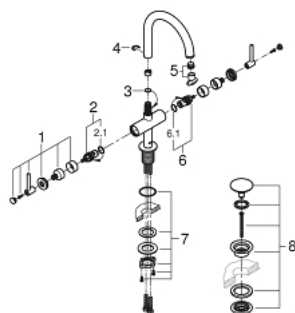

21 022 AL3 ATRIO GRIFERÍA PARA LAVABO TAMAÑO L

DESCRIPCIÓN DEL PRODUCTO

- Colour: Brushed hard graphite
- Cartucho cerámico 1/2", 90°
- GROHE LongLife acabado
- GROHE EcoJoy caudal 5.7 lpm
- Sistema de instalación rápida
- Salida giratoria con aireador tipo Mousseur
- Incluye desagüe automático 1 1/4"
- Mangueras de conexión flexible
- Maneral palanca
- Incluye dos juegos diferentes de indicadores. Un juego con indicadores "H" y "C", un juego sin indicadores

21 022 AL3 ATRIO GRIFERÍA PARA LAVABO TAMAÑO L

RECAMBIOS , abril 2017 – now

- 1: Atrio New empuñadura (Spare part-nr. 18027AL3)
- 2: Montura cerámica 1/2" (Spare part-nr. 45883000)
- 2.1: Junta tórica (Spare part-nr. 0392400M)
- 3: Anillo protector (Spare part-nr. 0128500M)
- 4: Clip fijación caño (Spare part-nr. 4826600M)
- 5: Mousseur completo (Spare part-nr. 48408000)
- 6: Montura cerámica 1/2" (Spare part-nr. 45882000)
- 6.1: Junta tórica (Spare part-nr. 0392400M)
- 7: Set fijación M 30 x 1,5 (Spare part-nr. 48384000)
- 8: Válvula de desagüe (Spare part-nr. 65807AL0)