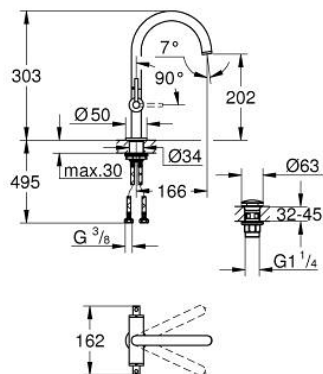

21 022 AL3 ATRIO GRIFERÍA PARA LAVABO TAMAÑO L

DESCRIPCIÓN DEL PRODUCTO

- Colour: Brushed hard graphite
- Cartucho cerámico 1/2", 90°
- GROHE LongLife acabado
- GROHE EcoJoy caudal 5.7 lpm
- Sistema de instalación rápida
- Salida giratoria con aireador tipo Mousseur
- Incluye desagüe automático 1 1/4"
- Mangueras de conexión flexible
- Maneral palanca
- Incluye dos juegos diferentes de indicadores. Un juego con indicadores "H" y "C", un juego sin indicadores

21 022 AL3 ATRIO GRIFERÍA PARA LAVABO TAMAÑO L

RECAMBIOS , abril 2017 – now

- 1: Atrio New empuñadura (Spare part-nr. 18027AL3)
- 2: Montura cerámica 1/2" (Spare part-nr. 45883000)
- 2.1: Junta tórica (Spare part-nr. 0392400M)
- 3: Anillo protector (Spare part-nr. 0128500M)
- 4: Clip fijación caño (Spare part-nr. 4826600M)
- 5: Mousseur completo (Spare part-nr. 48408000)
- 6: Montura cerámica 1/2" (Spare part-nr. 45882000)
- 6.1: Junta tórica (Spare part-nr. 0392400M)
- 7: Set fijación M 30 x 1,5 (Spare part-nr. 48384000)
- 8: Válvula de desagüe (Spare part-nr. 65807AL0)