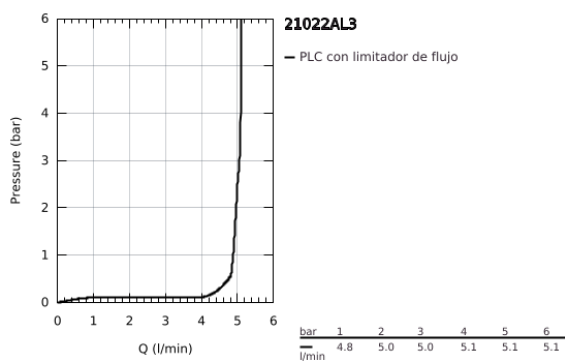

21 022 AL3 ATRIO GRIFERÍA PARA LAVABO TAMAÑO L

DESCRIPCIÓN DEL PRODUCTO

- Colour: Brushed hard graphite
- Cartucho cerámico 1/2", 90°
- GROHE LongLife acabado
- GROHE EcoJoy caudal 5.7 lpm
- Sistema de instalación rápida
- Salida giratoria con aireador tipo Mousseur
- Incluye desagüe automático 1 1/4"
- Mangueras de conexión flexible
- Maneral palanca
- Incluye dos juegos diferentes de indicadores. Un juego con indicadores "H" y "C", un juego sin indicadores

21 022 AL3 ATRIO GRIFERÍA PARA LAVABO TAMAÑO L

RECAMBIOS , abril 2017 – now

- 1: Atrio New empuñadura (Spare part-nr. 18027AL3)
- 2: Montura cerámica 1/2" (Spare part-nr. 45883000)
- 2.1: Junta tórica (Spare part-nr. 0392400M)
- 3: Anillo protector (Spare part-nr. 0128500M)
- 4: Clip fijación caño (Spare part-nr. 4826600M)
- 5: Mousseur completo (Spare part-nr. 48408000)
- 6: Montura cerámica 1/2" (Spare part-nr. 45882000)
- 6.1: Junta tórica (Spare part-nr. 0392400M)
- 7: Set fijación M 30 x 1,5 (Spare part-nr. 48384000)
- 8: Válvula de desagüe (Spare part-nr. 65807AL0)